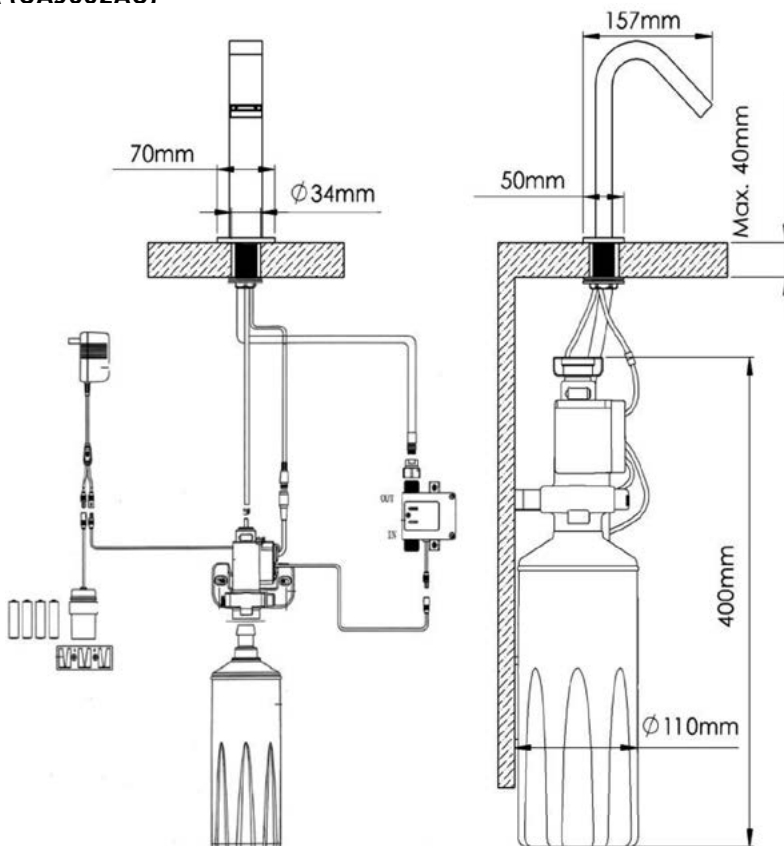

• Montagem na mesma pia faz com que todas as águas residuais vão para a pia e não para o chão, mantendo um banheiro mais higiénico e limpo e, ao mesmo tempo, evitando possíveis escorregões, uma causa muito comum de acidentes.

DIMENSÕES SAÍDA DE ÁGUA E SABÃO AUTOMÁTICA (GAJ002AC)

• Esta torneira automática dispensa água e sabão e é feita em latão cromado, com acabamento brilhante.

• Pode trabalhar em conjunto com o secador de mãos automático M092A, ou isoladamente.

• O funcionamento automático, sem necessidade de contacto, ajuda a otimizar o fluxo de água e, portanto, ajuda a manter o equilíbrio ecológico a longo prazo.

• O sabão está contido num depósito de plástico de capacidade de 1,5 L, fácil de remover para reabastecimento, e é doseado usando uma válvula anti-gotejamento de alta resistência.

• A dose de sabão pode ser ajustável entre 0,5 mm e 2 ml, em doses de 0,5, 1,0, 1,5 ou 2,0 ml.

ESPECIFICAÇÕES TÉCNICAS

	Dispensador de Sabão	Saída de Água
Tensão	220-240V - 50/60 Hz	
Vida útil da bateria	35 - 40 Mil Ciclos de Secagem (Água + Sabão)	
Distância de detecção	5-25 cm	
Temporizador de segurança	-	60"
Viscosidade do sabão	100 - 3.500 cps	0,5 - 8 bares
Doses de Sabão	0,5 - 1,0 - 1,5 - 2,0 ml	5,0 L/min