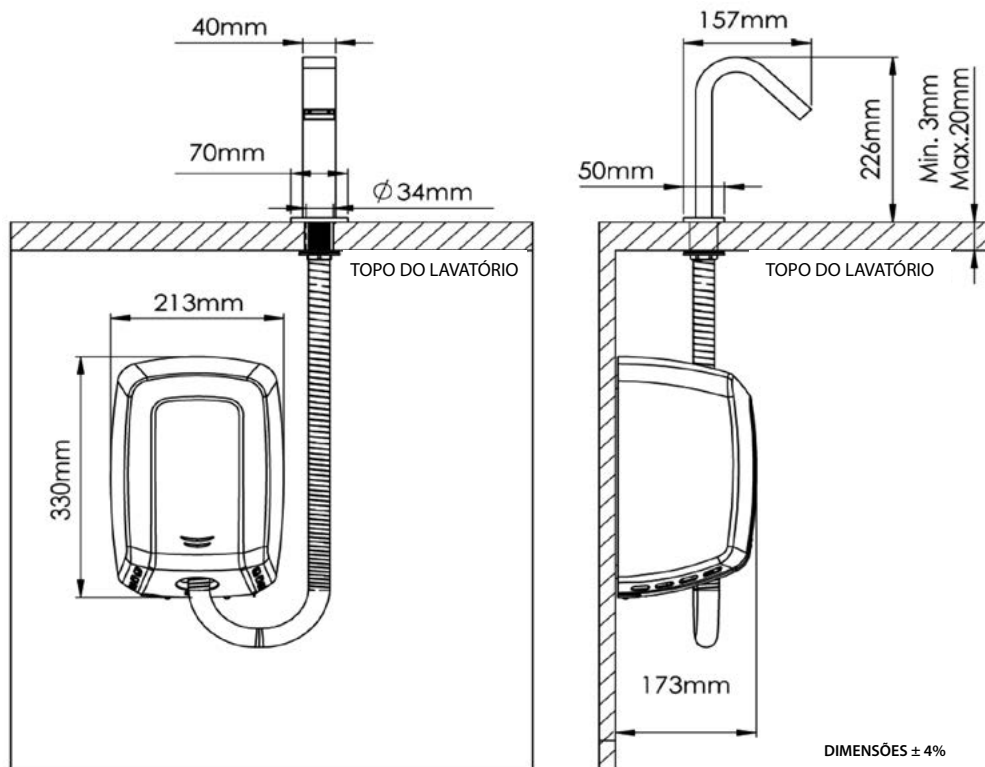

COMPONENTES E MATERIAIS

- **SECADOR AUTOMÁTICO (M092A):** com base no nosso secador de maior sucesso, o Machflow Plus M09A, este secador montado na parte inferior da bancada pode secar as mãos em apenas 10 segundos, graças a um agradável jacto de ar que pode atingir até 400 km / h. Tubular de latão cromado, com acabamento brilhante.
- **TORNEIRA DE ÁGUA E SABÃO (GAJ002AC):** feito em latão cromado com acabamento brilhante, esta torneira fornece água e sabão. O sensor colocado na parte superior direita da torneira é responsável pela distribuição do sabão, o sensor colocado logo acima da saída da água é responsável pelo fornecimento da água.

ESPECIFICAÇÕES TÉCNICAS

Tensão	220-240V
Frequência	50/60 Hz
Isolamento Eléctrico	Classe I
Potência Total	420-1.500 W
Consumo	3,2-6,4 A
Consumo em espera	0,3 W
Potência do Motor	420-1.100 W
R.P.M.	19.000-30.000
Potência da Resistência	400 W (con interruptor "ON/OFF")
Desligamento de segurança	60 "
dimensões	665 x 320 x 228 mm
espessura da carcaça	1,5 mm
Tempo de secagem	10-15"
Fluxo de ar eficaz	50-105 M3 / H (835 - 1.755 L / MIN)
velocidade do ar	190-400 Km/h
temperatura do ar (dist. = 10 cm / temp. ambiente = 22 °C)	42°C
Nível Sonoro (a 2 metros)	62-72 dBA
Grau de protecção	IP23
Filtro HEPA	OPCIONAL
Sistema de encaixe	OPCIONAL
Ionizador	OPCIONAL
Ambientador	OPCIONAL

DIMENSÕES DO SECADOR DE MÃOS AUTOMÁTICO (M09A)

• Este secador de mãos pode funcionar em conjunto com a torneira de água e sabão GAJ002AC ou também sozinho. Pode ser montado na própria pia ou na bancada, tornando a secagem das mãos mais fácil e rápida para o usuário.

• Montagem na mesma pia faz com que todas as águas residuais vão para a pia e não para o chão, mantendo um banheiro mais higiénico e limpo e, ao mesmo tempo, evitando possíveis escorregões, uma causa muito comum de acidentes.