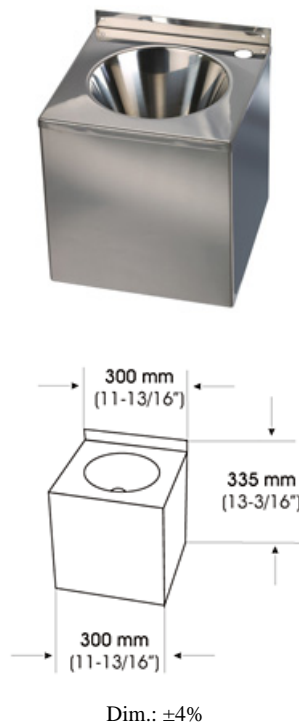

Lavamanos mural inox AISI 304 brillante
Código: SNLM35C
Descripción general

- Lavamanos semi-esférico, acero inox AISI 304, acabado brillante, tipo mural.
- Anti-vandálico.
- De uso público, en lavabos de cualquier tipo de frecuencia.
- Cualidades intrínsecas de facilidad de limpieza, durabilidad y resistencia a la oxidación.

Componentes y Materiales

- Cuerpo y lavamanos, de acero inox AISI 304, de espesor 1,2 mm, acabado brillante. Construcción totalmente soldada y pulida. Se adosa en pared mediante 4 colisos y 2 agujeros de Ø 6 mm.
- Desagüe de Ø 50 mm. Incorpora una tapa inferior que oculta el sistema de desagüe, de 2 mm espesor.

Características Técnicas

Desagüe - Ø 50 mm
Peso - 5 Kg
Dimensiones máx - 335 x 300x 300 mm
Diámetro interior - 125 mm
Diámetro exterior - 220 mm
Alojamiento grifo - Ø 30 mm

Funcionamiento

Sin instrucciones de uso específicas.