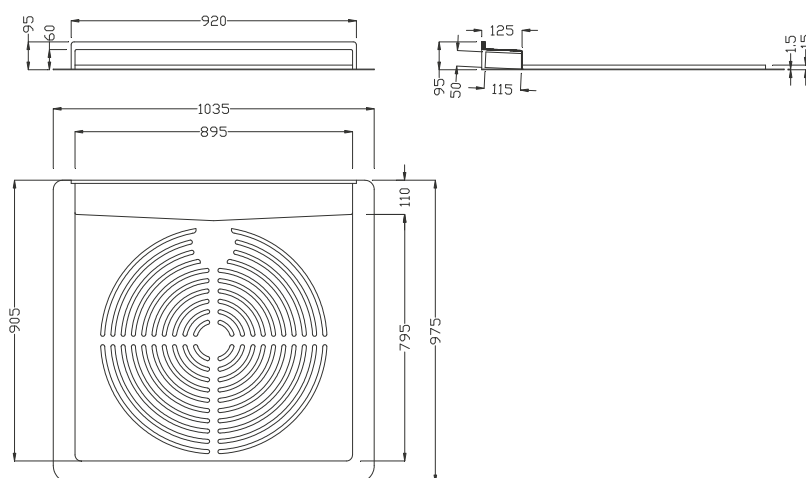

DESCRIÇÃO

Base de duche, em fibra de vidro branca, para encastrar. Desenho adaptado a qualquer tipo de casa de banho. Adequado para casas de banho específicas para pessoas com deficiências físicas e/ou de 3^a e 4^a idades. Modelo também com aptidão para casas de banho de ginásios, aeroportos, centros comerciais e outro tipo de WC públicos e ou colectivos (de elevada frequência). Elevada durabilidade, resistência à água e fácil limpeza.

MATERIAIS E COMPONENTES

Base de duche em fibra de vidro, rugosa e anti deslizante. Tipo de encastrar no pavimento.

ESPECIFICAÇÕES TÉCNICAS

DIMENSÕES MAIORES	95 x 1035 x 975 mm
DIMENSÕES MENORES	95 x 895 x 795 mm
PESO	3 Kg