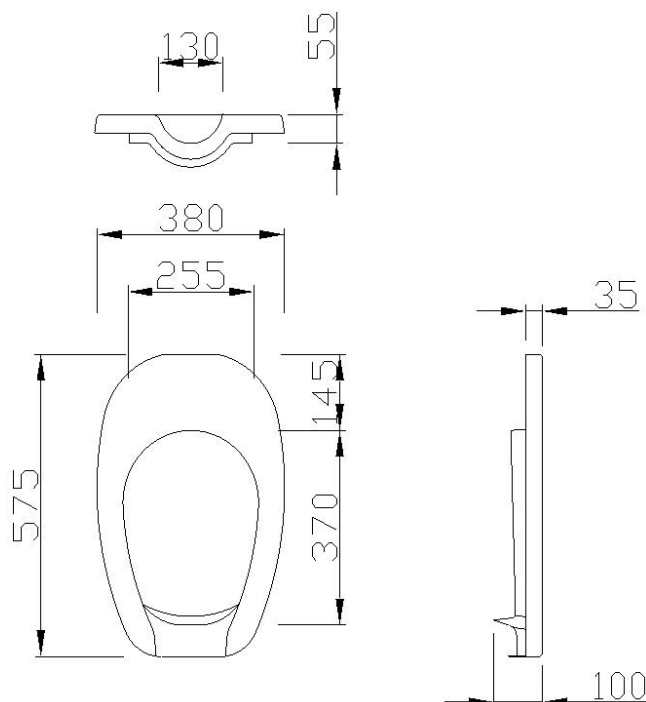

DESCRIÇÃO

Assento de sanita em ABS. Elevada durabilidade, resistência à água e fácil limpeza.

MATERIAIS E COMPONENTES

Assento em ABS.

CORES DISPONÍVEIS

ESPECIFICAÇÕES TÉCNICAS

DIMENSÕES	380x575x100 mm
PESO	0,4 Kg