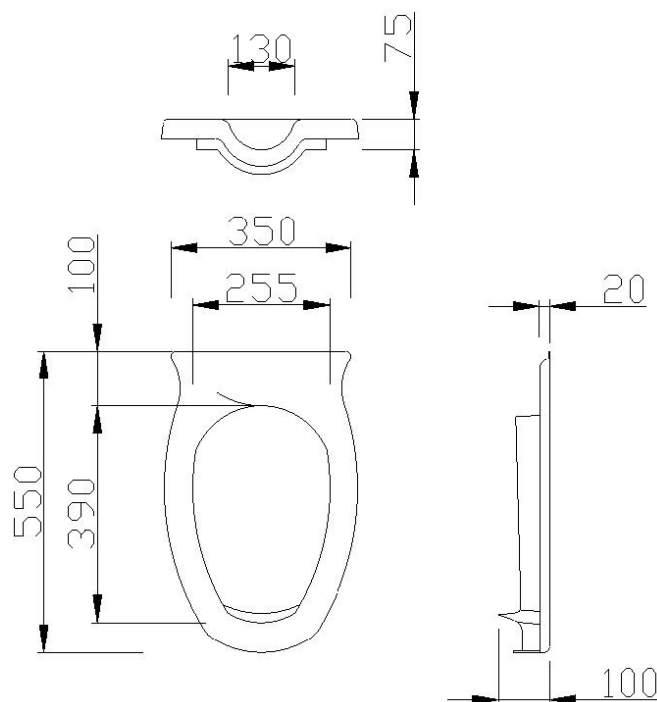

DESCRIÇÃO

Assento de sanita com abertura frontal. Elevada durabilidade, resistência à água e fácil limpeza.

MATERIAIS E COMPONENTES

Assento em madeira lacada.

CORES DISPONÍVEIS

ESPECIFICAÇÕES TÉCNICAS

DIMENSÕES	350x550x100 mm
PESO	0,4 Kg