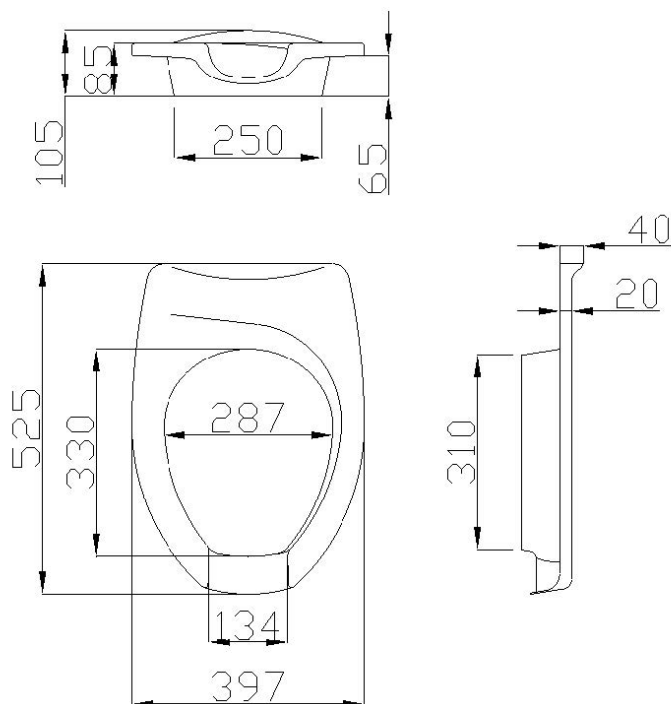

DESCRIÇÃO

Assento de sanita em ABS. Elevada durabilidade, resistência à água e fácil limpeza.

MATERIAIS E COMPONENTES

Assento em ABS.

CORES DISPONÍVEIS

ESPECIFICAÇÕES TÉCNICAS

DIMENSÕES	397x525x105 mm
PESO	0,45 Kg