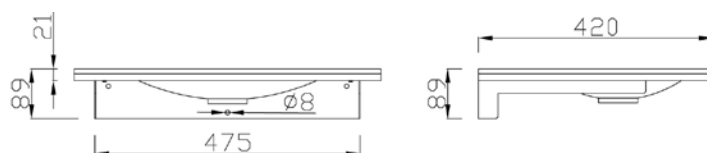

B44CNM05

Revisão 11/2018

LAVATÓRIO DE MURAL INFANTIL CERÂMICA

DESCRIÇÃO

Lavatório de mural infantil com bacia grande e elemento de cor em baixo. Pode ser personalizado em vários tamanhos e formas, sob pedido. O lavatório está equipado com suportes de aço pintado em epóxi para fixação na parede. Adequado para casas de banho específicas para crianças. Elevada durabilidade, resistência à água e fácil limpeza.

MATERIAIS E COMPONENTES

Lavatório em pedra acrílica

CORES DISPONÍVEIS

ESPECIFICAÇÕES TÉCNICAS

DIMENSÕES EXTERIORES	550 x 420 x 89 mm
DIMENSÕES INTERIORES	400 x 280 mm
DESCARGA CENTRAL	50 mm
PESO	6 Kg

A Ponte Giulio S.p.A reserva-se ao direito de efectuar alterações na presente ficha técnica e/ou no produto sem necessidade de comunicação prévia. © Ponte Giulio S.p.A