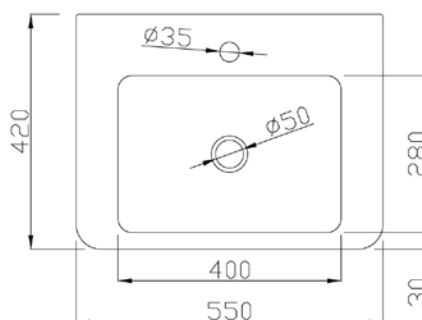

B44CNM05

Revisão 11/2018

LAVATÓRIO DE MURAL INFANTIL CERÂMICA

DESCRIÇÃO

Lavatório de mural infantil com bacia grande e elemento de cor em baixo. Pode ser personalizado em vários tamanhos e formas, sob pedido. O lavatório está equipado com suportes de aço pintado em epóxi para fixação na parede. Adequado para casas de banho específicas para crianças. Elevada durabilidade, resistência à água e fácil limpeza.

MATERIAIS E COMPONENTES

Lavatório em pedra acrílica

CORES DISPONÍVEIS

ESPECIFICAÇÕES TÉCNICAS

DIMENSÕES EXTERIORES	550 x 420 x 89 mm
DIMENSÕES INTERIORES	400 x 280 mm
DESCARGA CENTRAL	50 mm
PESO	6 Kg

A Ponte Giulio S.p.A reserva-se ao direito de efectuar alterações na presente ficha técnica e/ou no produto sem necessidade de comunicação prévia. © Ponte Giulio S.p.A