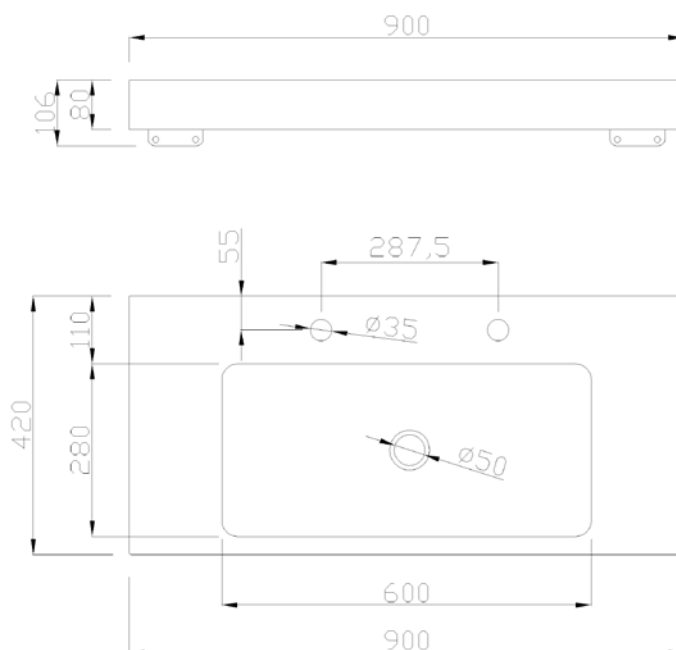

DESCRIÇÃO

Lavatório de mural infantil, com duas perfurações para torneiras. Pode ser personalizado em vários tamanhos e formas, sob pedido. O lavatório está equipado com suportes de aço pintado em epóxi para fixação na parede. Adequado para casas de banho específicas para crianças. Pia a branco com o corpo em contraste, sendo uma das cores disponíveis da Ponte Giulio.

MATERIAIS E COMPONENTES

Lavatório em pedra acrílica

CORES DISPONÍVEIS

ESPECIFICAÇÕES TÉCNICAS

DIMENSÕES EXTERIORES	900 x 420 x 106 mm
DIMENSÕES INTERIORES	600 x 280 mm
DESCARGA CENTRAL	50 mm
PESO	12 Kg

A Ponte Giulio S.p.A reserva-se ao direito de efectuar alterações na presente ficha técnica e/ou no produto sem necessidade de comunicação prévia. © Ponte Giulio S.p.A