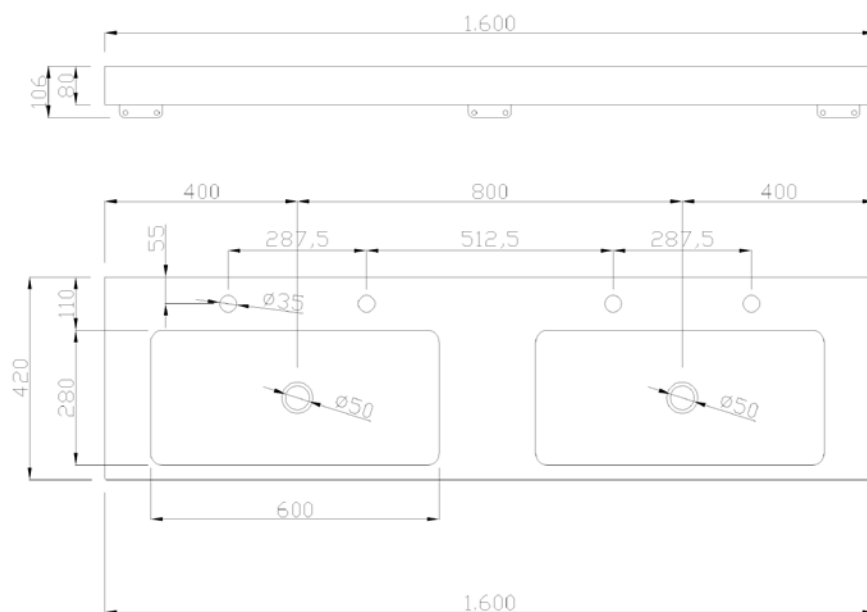

B44CNM14

Revisão 11/2018

LAVATÓRIO DUPLO E MURAL INFANTIL

CERÂMICA

DESCRIÇÃO

Lavatório duplo de mural infantil, com quatro perfurações para torneiras. Pode ser personalizado em vários tamanhos e formas, sob pedido. O lavatório está equipado com suportes de aço pintado em epóxi para fixação na parede. Adequado para casas de banho específicas para crianças. Pia a branco com o corpo em contraste, sendo uma das cores disponíveis da Ponte Giulio.

MATERIAIS E COMPONENTES

Lavatório em pedra acrílica

CORES DISPONÍVEIS

ESPECIFICAÇÕES TÉCNICAS

DIMENSÕES EXTERIORES	1600 x 420 x 106 mm
DIMENSÕES INTERIORES	600 x 280 mm
DESCARGA CENTRAL	50 mm
PESO	10 Kg

A Ponte Giulio S.p.A reserva-se ao direito de efectuar alterações na presente ficha técnica e/ou no produto sem necessidade de comunicação prévia. © Ponte Giulio S.p.A