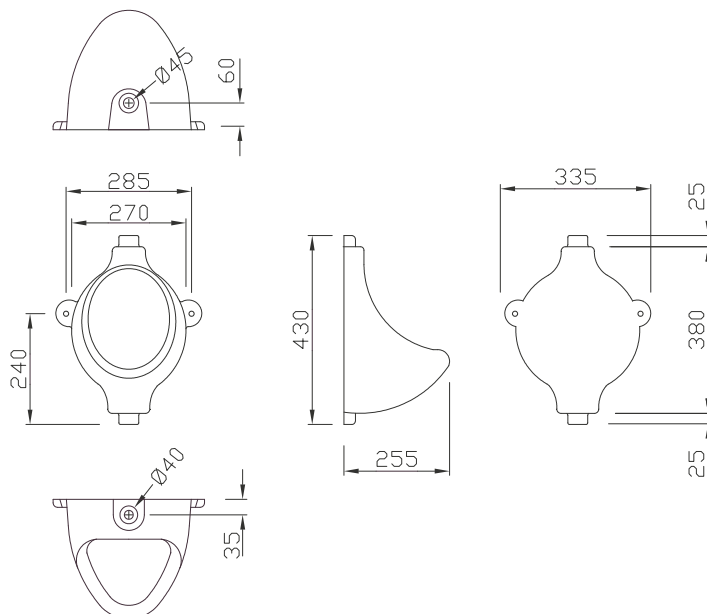

DESCRIÇÃO

Urinol Infantil de Parede. Adequado para casas de banho específicas para crianças. Modelo também com aptidão para casas de banho colectivas. Elevada durabilidade, resistência à água e fácil limpeza.

MATERIAIS E COMPONENTES

Ceramica vitrificada.

CORES DISPONÍVEIS

W1

ESPECIFICAÇÕES TÉCNICAS

DIMENSÕES	430 x 335 x 255 mm
PESO	6,1 Kg

A Ponte Giulio S.p.A reserva-se ao direito de efectuar alterações na presente ficha técnica e/ou no produto sem necessidade de comunicação prévia. © Ponte Giulio S.p.A