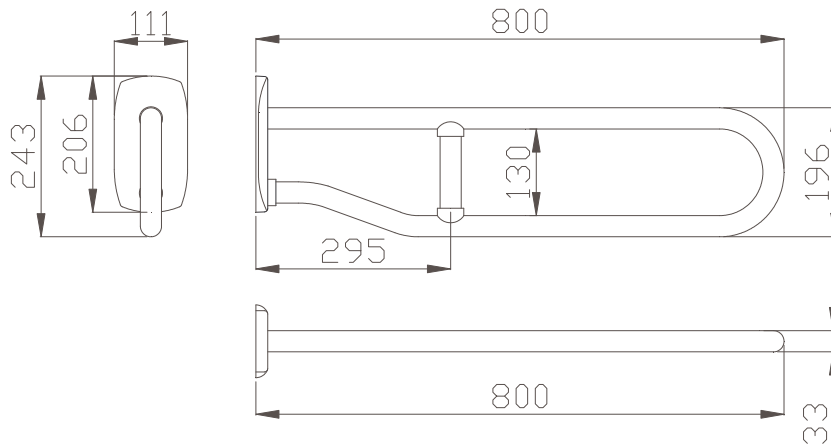

Ficha técnica del producto

Código

MG27JCSW108

Serie

Asideros y manillones de seguridad

Línea

Urban People

Modelo

Descripción

Fija con refuerzo 800 mm. Acero galvanizado vinilo blanco anti-bacteriano. Urban

Conforme a norma

UNI

Variante

Características

Altura [mm.]	243	Longitud [mm.]	111	Fondo [mm.]	800
Diámetro [mm.]	33	Peso neto [kg.]		Versión	Reversible

Otras características

Colores	Datos técnicos
B1 Azul	
B2 Azul Pastel	
D1 Negro	
D2 Gris	
G1 Verde	
G2 Verde Pastel	
I1 Marfil	
R1 Rojo	
W1 Blanco	
Y1 Amarillo	

Composición del producto

Descripción de los componentes	Material	Acabado
Estructura, tubo 3/4"	Acero [FE360]	Zincado
Base de sujeción, 3 mm 105x202 mm	Poliamida 6 [PA6]	Opaco
Pletina de montaje, 4 mm 83x185	Acero [Aisi 304]	Horadado
Embecelador, 111x18x206 mm	Poliamida 6 [PA6]	Brillante
Revestimiento, extrusión 2,5 mm Ø32	Vinilo 78ShA	Brillante