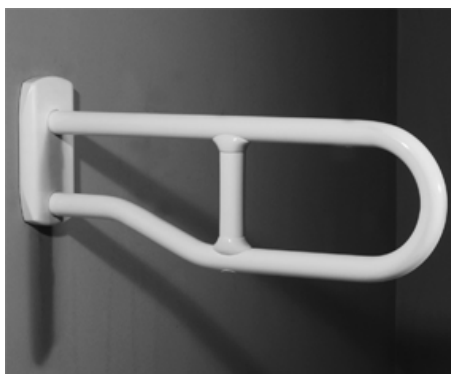

Ficha técnica del producto

Código

MG27JCSW108

Serie

Asideros y manillones de seguridad

Línea

Urban People

Modelo

Descripción

Fija con refuerzo 800 mm. Acero galvanizado vinilo blanco anti-bacteriano. Urban

Conforme a norma

UNI

Variante

Características

Altura [mm.]	243	Longitud [mm.]	111	Fondo [mm.]	800
Diámetro [mm.]	33	Peso neto [kg.]		Versión	Reversible

Elementos de fijación

No incluidos en el producto

Ponte Giulio recomienda el uso de tornillos y tacos adecuados a las características de la pared sobre la cual se instalará el producto.

Modalidad de uso

Utilización Instalación a la pared

Otras características

Colores	Datos técnicos
B1 Azul	
B2 Azul Pastel	
D1 Negro	
D2 Gris	
G1 Verde	
G2 Verde Pastel	
I1 Marfil	
R1 Rojo	
W1 Blanco	
Y1 Amarillo	

Composición del producto

Descripción de los componentes	Material	Acabado
Estructura, tubo 3/4"	Acero [FE360]	Zincado
Base de sujeción, 3 mm 105x202 mm	Poliamida 6 [PA6]	Opaco
Pletina de montaje, 4 mm 83x185	Acero [Aisi 304]	Horadado
Embecelador, 111x18x206 mm	Poliamida 6 [PA6]	Brillante
Revestimiento, extrusión 2,5 mm Ø32	Vinilo 78ShA	Brillante