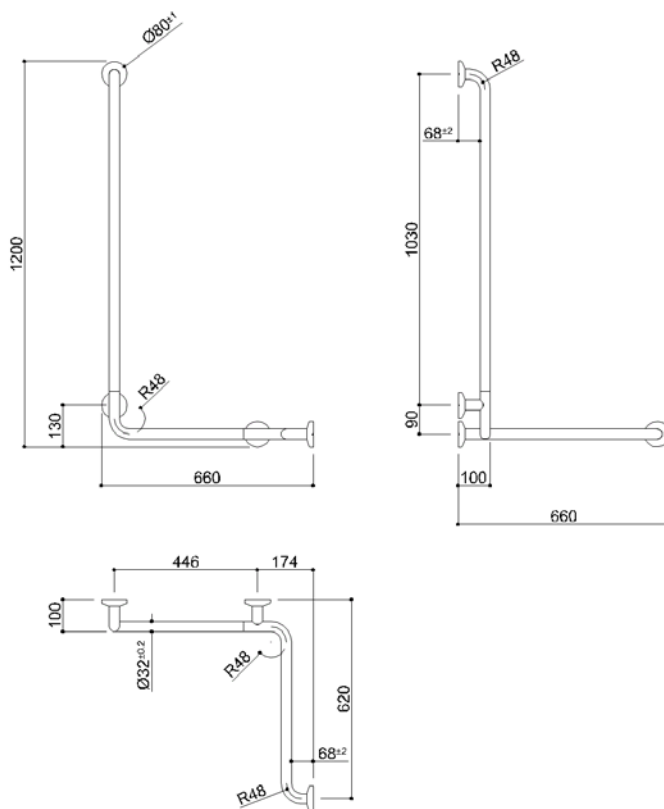

G29JBL06N2

G29JBR06N2

DESCRIÇÃO

Barra recta de duas paredes mais 90°, com suporte para chuveiro, em aço inox, com acabamento brilhante. Adequado para casas de banho específicas para pessoas portadoras de deficiências físicas, de idade avançada ou com mobilidade reduzida. Recintos sem barreiras arquitectónicas de acessibilidade. Modelo também com aptidão para casas de banho colectivas. Elevada durabilidade, resistência à água e fácil limpeza.

MATERIAIS E COMPONENTES

G29JBR06N2 Barra a duas paredes em aço inoxidável, acabamento brilhante.

Barra em aço inox Ø32 mm [Aisi 304], com acabamento brilhante. Placa de superfície, disco 4 mm Ø70 em aço [Aisi 304], sem acabamento. Embelezador em aço inox Ø80 mm [Aisi 304], com acabamento brilhante. Porta chuveiro em poliamida 6 [PA6] brilhante.

ESPECIFICAÇÕES TÉCNICAS

PESO	3,7 Kg
PESO MÁXIMO SUPORTADO (*)	150 Kg

(*) A força que a barra suporta dependerá do tipo de parede e das fixações utilizadas. Parafusos não incluídos. Recomenda-se a aplicação de parafusos em aço inoxidável.