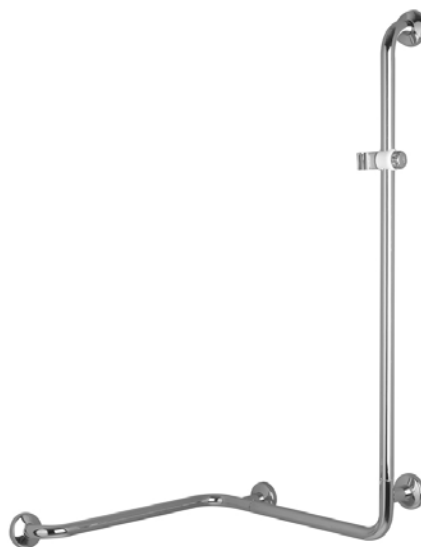

G29JBL06N2

G29JBR06N2

DESCRIÇÃO

Barra recta de duas paredes mais 90°, com suporte para chuveiro, em aço inox, com acabamento brilhante. Adequado para casas de banho específicas para pessoas portadoras de deficiências físicas, de idade avançada ou com mobilidade reduzida. Recintos sem barreiras arquitectónicas de acessibilidade. Modelo também com aptidão para casas de banho colectivas. Elevada durabilidade, resistência à água e fácil limpeza.

MATERIAIS E COMPONENTES

G29JBR06N2 Barra a duas paredes em aço inoxidável, acabamento brilhante.

Barra em aço inox Ø32 mm [Aisi 304], com acabamento brilhante. Placa de superfície, disco 4 mm Ø70 em aço [Aisi 304], sem acabamento. Embelezador em aço inox Ø80 mm [Aisi 304], com acabamento brilhante. Porta chuveiro em poliamida 6 [PA6] brilhante.

ESPECIFICAÇÕES TÉCNICAS

PESO	3,7 Kg
PESO MÁXIMO SUPORTADO (*)	150 Kg

(*) A força que a barra suporta dependerá do tipo de parede e das fixações utilizadas. Parafusos não incluídos. Recomenda-se a aplicação de parafusos em aço inoxidável.