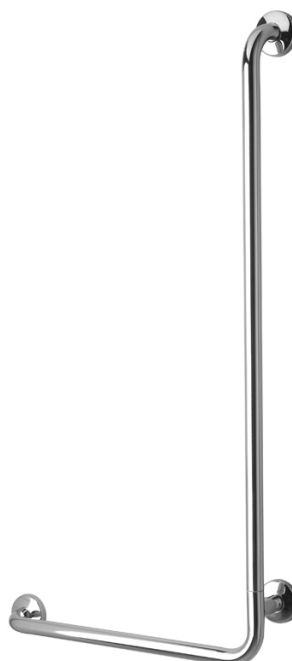

G29JBL20N2

G29JBR20N2

DESCRIÇÃO

Barra de apoio c/ângulo de 90° à esquerda ou direita (X), em aço inox [Aisi 304], com acabamento brilhante. Adequado para casas de banho específicas para pessoas portadoras de deficiências físicas, de idade avançada ou com mobilidade reduzida. Recintos sem barreiras arquitectónicas de acessibilidade. Modelo também com aptidão para casas de banho colectivas. Elevada durabilidade, resistência à água e fácil limpeza.

MATERIAIS E COMPONENTES

G29JBR20N2 Barra à direita, aço inoxidável acabamento brilhante

G29JBL20N2 Barra à esquerda, aço inoxidável acabamento brilhante

Tubo Ø32 mm em aço inox [Aisi 304], com acabamento brilhante. Placa de superfície, disco 4 mm Ø70 em aço [Aisi 304], sem acabamento. Embelezador Ø80 mm em aço inox [Aisi 304], com acabamento brilhante.

ESPECIFICAÇÕES TÉCNICAS

DIMENSÕES	660x100x1200 mm
PESO	3,2 Kg
PESO MÁXIMO SUPORTADO	150 Kg

(*) A força que a barra suporta dependerá do tipo de parede e das fixações utilizadas. Parafusos não incluídos. Recomenda-se a aplicação de parafusos em aço inoxidável.