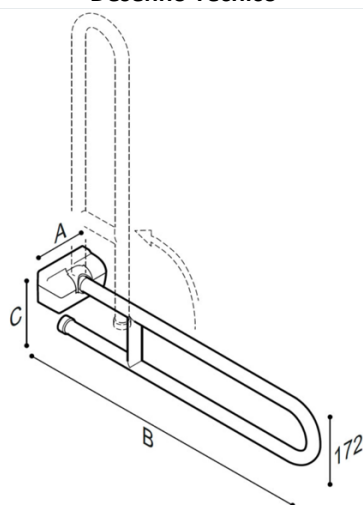

ESPECIFICAÇÃO TÉCNICA

Barra de apoio rebatível de parede

As barras de apoio rebatíveis TUBOCOLOR® (com pilar de reforço) são fabricadas a partir de tubo de aço galvanizado sem costura, revestido com vinil antiderrapante, confortável ao toque, biocompatível e antibacteriano (Ø33 mm). Fixação à parede por meio de flange em aço inoxidável, com 4 furos para inserção dos parafusos, inclui tampa de flange.

Dimensões

Code	AxBxC [mm]	Peso [kg]	Carga [kg]
G01JCS09xx	135x600x191	3.30	150
G01JCS10xx	135x800x191	4.00	150

Desenho Técnico

Imagem

Normas

Cores

PROTEÇÃO BACTERICIDA - Os suportes e as barras de apoio “Urban People” garantem proteção contra bactérias e fungos, evitando sua proliferação, graças ao uso da tecnologia “Biocote” que cria uma superfície na qual os micróbios não podem proliferar; ativo 24 horas por dia durante a vida útil esperada do produto

Nota: No código do artigo trocar **zz** pelo número 09 ou 10 do modelo pretendido e **xx** pelo código da cor pretendido.