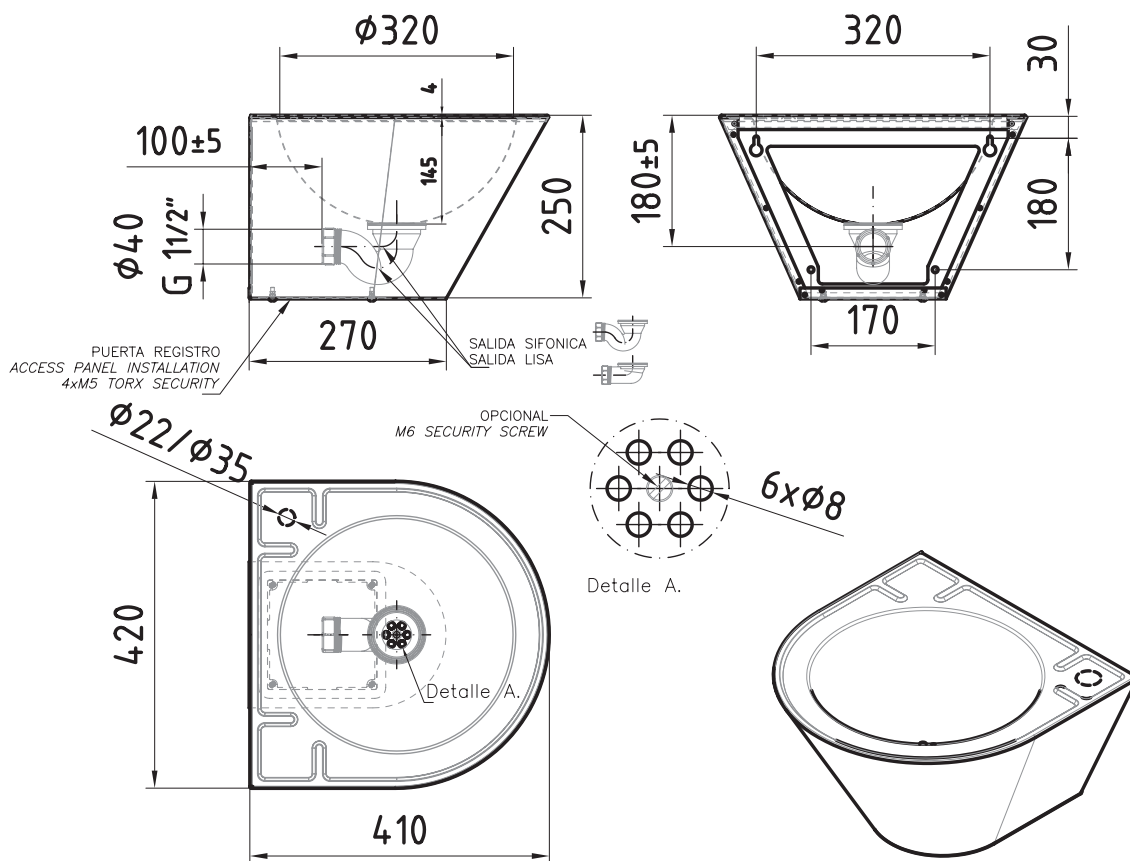

LVR-32-S

LAVATÓRIO

AÇO INOXIDÁVEL AISI 304

DESCRIÇÃO

Lavatório mural "fechado", fabricado em aço inoxidável AISI 304 com 1mm de espessura e acabamento brilhante.

Composto por bandeja embutida com salva-aguas e saboneteiras, que incorpora uma concavidade de $\varnothing 320$ mm. por 155 mm. de profundidade.

É fornecido com uma porta de acesso oculta na parte inferior.

O conjunto inteiro é endurecido com poliuretano expandido para evitar amolgadelas.

SOB ENCOMENDA

Pode ser fornecido com um orifício para posicionar a torneira, diâmetro de 22 mm.

Acabamento acetinado

DIMENSÕES

Dimensões	420 x 410 x 250 mm
Diâmetro interior	$\varnothing 320$ mm

A Portinox, reserva-se ao direito de efectuar mudanças na presente ficha técnica sem necessidade de comunicação prévia. © Laser Build