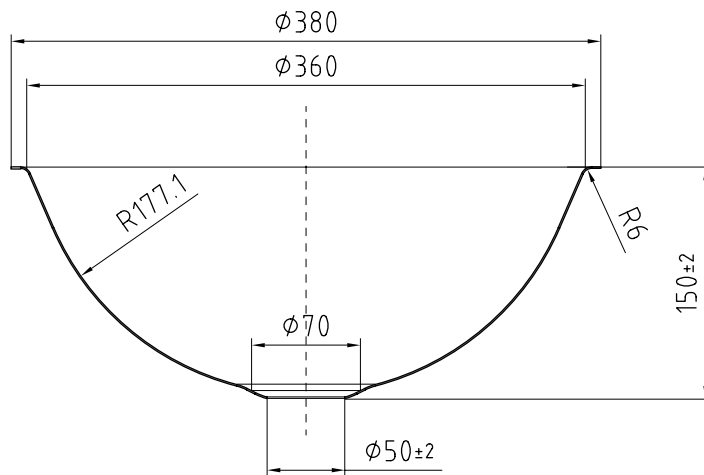

LVR-36-CS1

LAVATÓRIO DE BANCADA AÇO INOXIDÁVEL AISI 304

EN-14688

DESCRIÇÃO

Lavatório mural aberto em aço inoxidável AISI-304 de 1mm de espessura, acabamento brilhante. Fabricado mediante processo de embutição.

Certificação: lavatório com certificação EN-14688.
Acabamento: Brilhante no lado interior.

DIMENSÕES

Dimensões exteriores	Ø 380 x 360 x 145 mm
----------------------	----------------------

A Portinox, reserva-se ao direito de efectuar mudanças na presente ficha técnica sem necessidade de comunicação prévia. © Laser Build