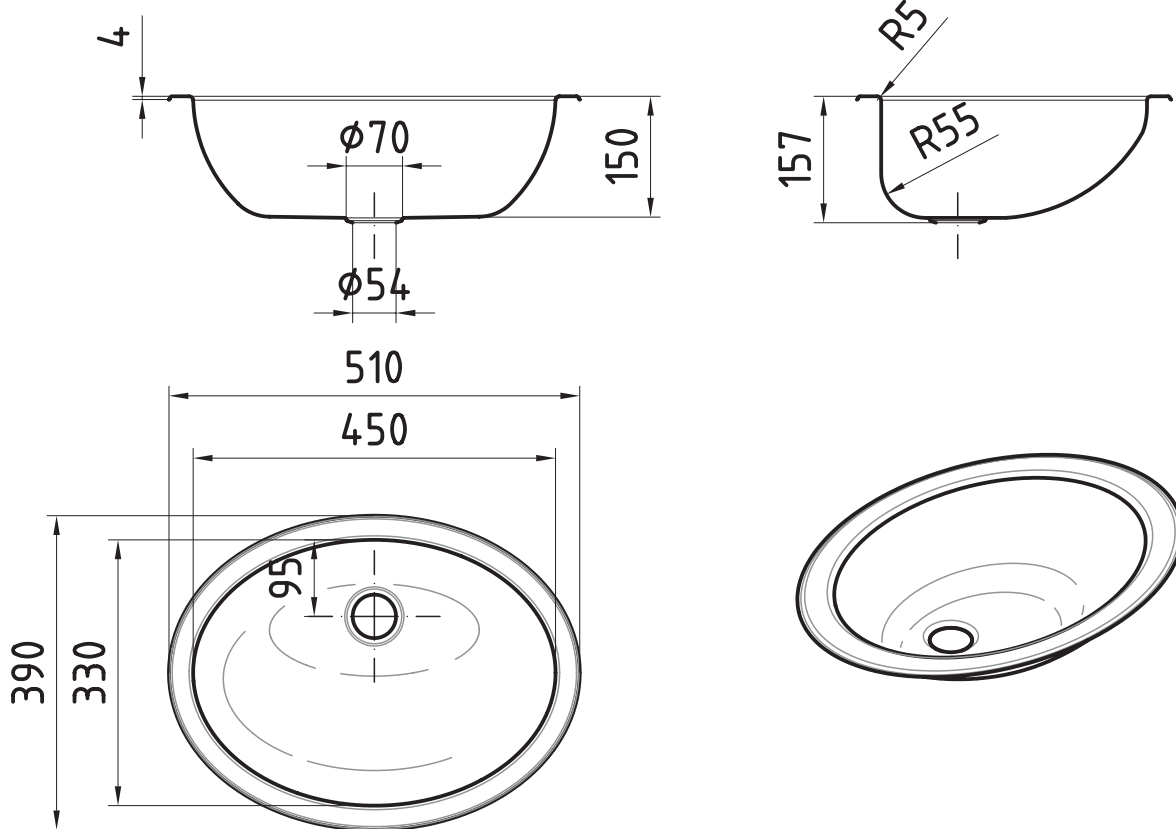

### DESCRIÇÃO

Lavatório desenhado para ser colocado na bancada ou para encastrar na mesma.

Fabricado numa única peça, através de processo de prensagem, em aço inoxidável AISI 304 com 1mm de espessura e acabamento brilhante. Descarga de 1 ¼".

### DIMENSÕES

Dimensões	510 x 390 x 150 mm
Diâmetro interior	Ø 450 X 330 mm

A Portinox, reserva-se ao direito de efectuar mudanças na presente ficha técnica sem necessidade de comunicação prévia. © Laser Build