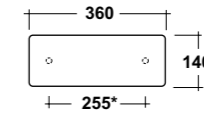

*** fori per installazione
porta asciugamani/portarotolo**
* holes for installation
towel holder / roll holder

TUTTO EVO

SOFT SQUARE SHAPE

ART. TUT036M101
TUTTO MENSOLA 36X14 BIANCO
TUTTO CERAMIC SHELF + FIXING KIT
Dimensioni/Dimension: 36x14x5 cm
Peso/Weight: 3 kg