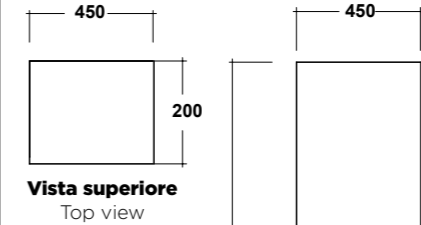

CLEAR D-SHAPE

ART. ZPEN45

PENSILE SOSPESO + KIT FISSAGGIO

WALL HUNG CABINET + FIXING KIT

Dimensioni/Dimension: 45x20x150 cm
Peso/Weight: 13 kg

Vista superiore
Top view