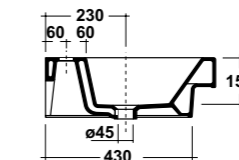

Installazione: sospeso - filo piano
Installation: wall hung - top level

*Quote d'installazione consigliata
Advised measure for installation

ART. TUT4110101

TUTTO LAVABO SOSPESO 100 MF
BIANCO

TUTTO ONE/THREE HOLES
WASHBASIN WALL HUNG

Dimensioni/Dimension: 100x50x18 cm
Peso/Weight: 30 kg