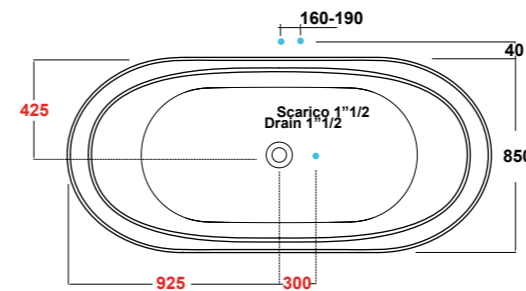

ART. VAFORBA01

VASCA IN RESINA CM 185
COMPLETA DI PILETTA DI SCARICO SENZA
CURVA DI RACCORDO

RESINE BATH TUB CM 185
INCLUDED WASTE WITHOUT CONNECTOR

Peso/Weight: 65 kg