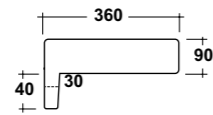

ART. TUT0603101
TUTTO PIANO 60X36 BIANCO
TUTTO CERAMIC TOP + FIXING KIT
Dimensioni/Dimension: 60x36x18 cm
Peso/Weight: 14 kg