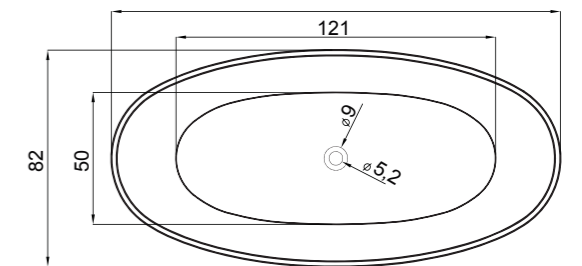

*Quote d'installazione consigliata
Advised measure for installation