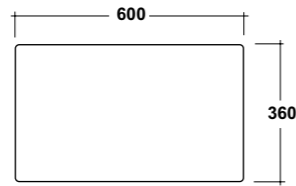

ART. TUT0603101
TUTTO PIANO 60X36 BIANCO
TUTTO CERAMIC TOP + FIXING KIT
Dimensioni/Dimension: 60x36x18 cm
Peso/Weight: 14 kg