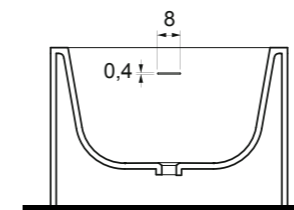

ORMA

IMPRONTA

ART. VATRA18001

VASCA CENTRO STANZA IN ACRILICO E TROPPOPIENO INTEGRATO NELLA VASCA

FREESTANDING BATHTUBS ACRYLIC

Dimensioni/Dimension: 180x80x60 cm
Peso/Weight: 60 kg
Capacità/Capacity: 310 lt

COMPLETO DI PILETTA DI SCARICO
COMPLETE WITH POP-UP WASTE

Punti di appoggio a terra
Ground support points

SC Scarico a terra consigliato filo pavimento
Recommended grounded drain Ø40

*Quote d'installazione consigliata
Advised measure for installation

ART. VATRA15001

VASCA CENTRO STANZA IN ACRILICO E TROPPOPIENO INTEGRATO NELLA VASCA

FREESTANDING BATHTUBS ACRYLIC

Dimensioni/Dimension: 150x70x60 cm
Peso/Weight: 40 kg
Capacità/Capacity: 225 lt

COMPLETO DI PILETTA DI SCARICO
COMPLETE WITH POP-UP WASTE

Punti di appoggio a terra
Ground support points

SC Scarico a terra consigliato filo pavimento
Recommended grounded drain Ø40

*Quote d'installazione consigliata
Advised measure for installation

ART. VAORM17711

VASCA CENTRO STANZA IN SOLID SURFACE E TROPPOPIENO INTEGRATO NELLA VASCA

FREESTANDING BATHTUBS SOLID SURFACE

Dimensioni/Dimension: 177x82x55 cm
Peso/Weight: 130 kg
Capacità/Capacity: 290 lt

COMPLETO DI PILETTA DI SCARICO
COMPLETE WITH POP-UP WASTE

*Quote d'installazione consigliata
Advised measure for installation

ART. VAIMP17001

VASCA CENTRO STANZA IN ACRILICO E TROPPOPIENO INTEGRATO NELLA VASCA

FREESTANDING BATHTUBS ACRYLIC

Dimensioni/Dimension: 170x82x58 cm
Peso/Weight: 53 kg
Capacità/Capacity: 276 lt

COMPLETO DI PILETTA DI SCARICO
COMPLETE WITH POP-UP WASTE

*Quote d'installazione consigliata
Advised measure for installation