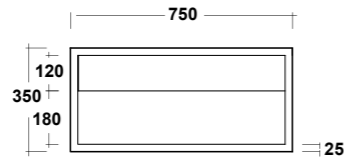

Prospetto frontale
Front view