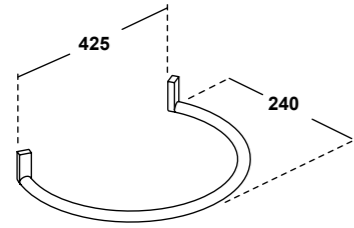

TUTTO EVO

SOFT SQUARE SHAPE

ART. TPSC
TUTTO PORTASALVIETTE
IN OTTONE CROMATO TONDO
TUTTO CHROMED BRASS ROUND
TOWEL RAIL
Dimensioni/Dimension: 45 cm
Peso/Weight: 1,4 kg