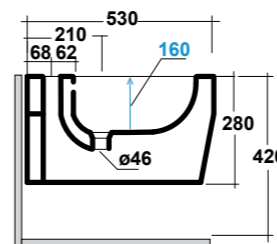

ART. TUE220101

TUTTOEVO BIDET SOSPESO MF BIANCO

TUTTOEVO WHITE ONE-HOLE
WALL HUNG BIDET

Dimensioni/Dimension: 53x36x28 cm
Peso/Weight: 18 kg