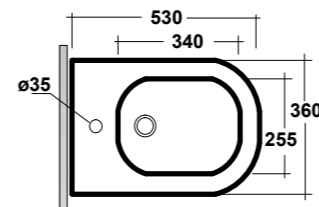

ART. TUE220101

TUTTOEVO BIDET SOSPESO MF BIANCO

TUTTOEVO WHITE ONE-HOLE
WALL HUNG BIDET

Dimensioni/Dimension: 53x36x28 cm
Peso/Weight: 18 kg