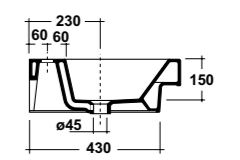

Installazione: sospeso - filo piano
Installation: wall hung - top level

*Quote d'installazione consigliata
Advised measure for installation