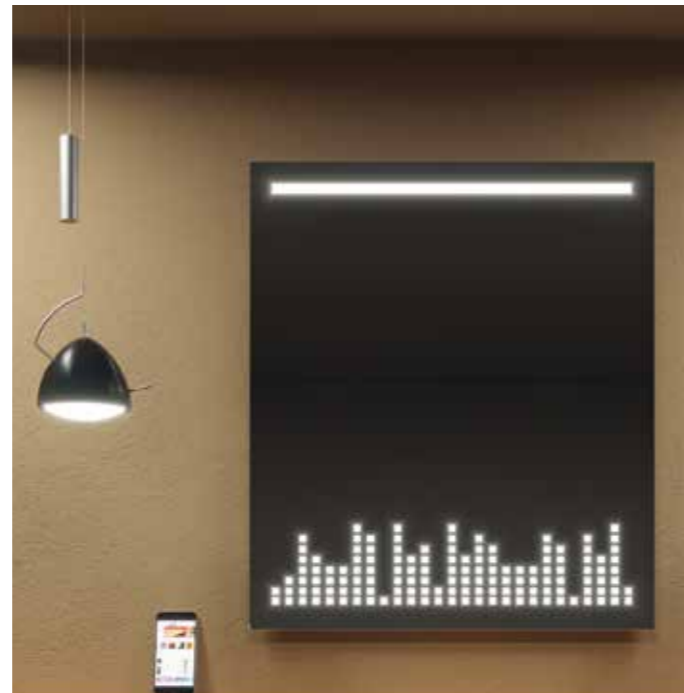

Diffusore musicale
Music box

FULL CONCEPT :: VINYL

Il rubinetto come il braccio per azionare musica sul giradischi è completo di testina di erogazione; le due manopole per la regolazione del suono diventano dosatori di pressione e di temperatura dell'acqua.

Lo specchio a led presenta luci sia nella parte alta sia nella parte bassa, proprio quest'ultime tendono a riprendere l'idea di equalizzatore musicale.

The LED mirror reveals lights both on the higher and on the lower side, with the latter replicating the music equalizer image.