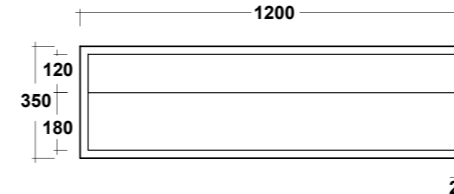

Prospetto frontale
Front view

ART. ZTOP150

TOP SOSPESO PER LAVABO
+ KIT FISSAGGIO

WALL HUNG FURNITURE
FOR WASHBASIN + FIXING KIT

Dimensioni/Dimension: 150x42,5x35 cm
Peso/Weight: 29 kg