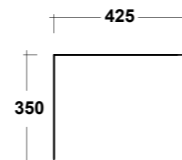

Prospetto laterale
Lateral view