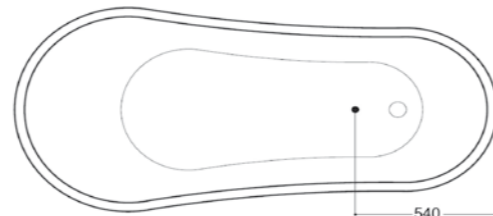

COMPLETO
DI PILETTA
DI SCARICO
::
COMPLETE
WITH POP-UP
WASTE

COLONNA DI
SCARICO NELLE
STESSA FINITURE
::
DRAIN PIPE IN
THE SAME
FINISHES