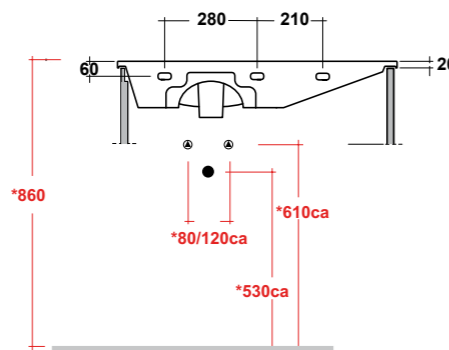

ART. TUE4890101

TUTTOEVO LAVABO SOSPESO/INCASSO
90 MF BIANCO

TUTTOEVO WHITE 90 ONE-HOLE
WALL HUNG/RECESSED

Dimensioni/Dimension: 90x45x18 cm
Peso/Weight: 22,5 kg