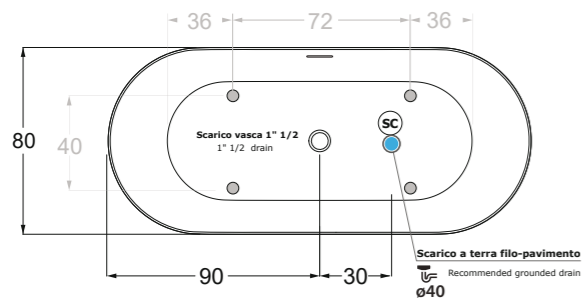

Punti di appoggio a terra
Ground support points