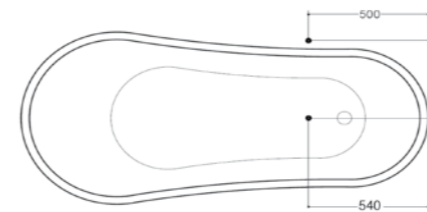

IMPERO STYLE CLASSIC

IMPERO STYLE CLASSIC

ART. IMP120201

VASO SOSPESO (DA INTEGRARE CON CASSETTA DI SCARICO)

WALL HUNG WC (TO COMPLETE WITH FLUSHING CISTERN)

Dimensioni/Dimension: 54x39 cm
Peso/Weight: 21 kg

*Quote d'installazione consigliata
Advised measure for installation

ART. IMP220101

BIDET SOSPESO MONOFORO

ONE HOLE WALL HUNG BIDET

Dimensioni/Dimension: 54x39 cm
Peso/Weight: 21 kg

*Quote d'installazione consigliata
Advised measure for installation

ART. C6IMP01

COPRIWATER TERMOINDURENTE

THERMOSETTING SEAT COVER

Peso/Weight: 4 kg

ART. C8IMP

COPRIWATER SLIM TERMOINDURENTE
DISPOSITIVO SOFT CLOSE

SLIM THERMOSETTING SOFT CLOSE
SYSTEM SEAT COVER

Peso/Weight: 4 kg

TAKE↑↓OFF*

01 BIANCO LUCIDO
GLOSSY WHITE

13 NERO LUCIDO
GLOSSY BLACK

ART. SF1101

COPRIWATER IN LEGNO MASSELLO
SOFT CLOSE - CERNIERE DISPONIBILI
IN CROMO, ORO O BRONZO

WOODEN SEAT COVER SOFT CLOSE
CHROME, GOLDEN OR BRONZE
HINGES AVAILABLE

Peso/Weight: 4 kg

TAKE↑↓OFF*

ART. VAFI

VASCA FREESTANDING IN ACRILICO
BIANCO LUCIDO

GLOSSY WHITE FREESTANDING
ACRYLIC BATH TUB

Dimensioni/Dimension: 170x76x50 cm
Peso/Weight: 50 kg

COLONNA DI
SCARICO NELLE
STESSE FINITURE
DRAIN PIPE IN
THE SAME
FINISHES

ART. GADA

PIEDINI IN METALLO

METAL LEGS

BIANCO WHITE CROMO CHROME ORO GOLD BRONZO BRONZE

ART. IMSP112

SPECCHIO SAGOMATO 112 CM,
FILO LUCIDO - NON REVERSIBILE

SHAPED MIRROR 112 CM
POLISHED EDGE - NON-REVERSIBLE

Dimensioni/Dimension: 112x82 cm
Peso/Weight: 14 kg

ART. IMSP65

SPECCHIO OVALE CON BORDO MOLATO,
FILO LUCIDO - NON REVERSIBILE

OVAL SHAPED MIRROR 90 CM
POLISHED EDGE - NON-REVERSIBLE

Dimensioni/Dimension: 90x65 cm
Peso/Weight: 8 kg

ART. IMSP100

SPECCHIO 100X70 CM PER MOBILE
(ART. IMMO100 / IMMO70)

CON CORNICE IN LEGNO LACCATO,
REVERSIBILE