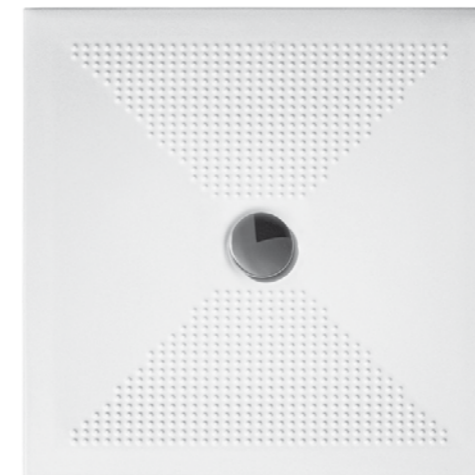

SQUARE 80X80

Art. OLY8808001
PIATTO DOCCIA QUADRATO **H 3 CM**
SQUARE SHOWER TRAY **H 3 CM**