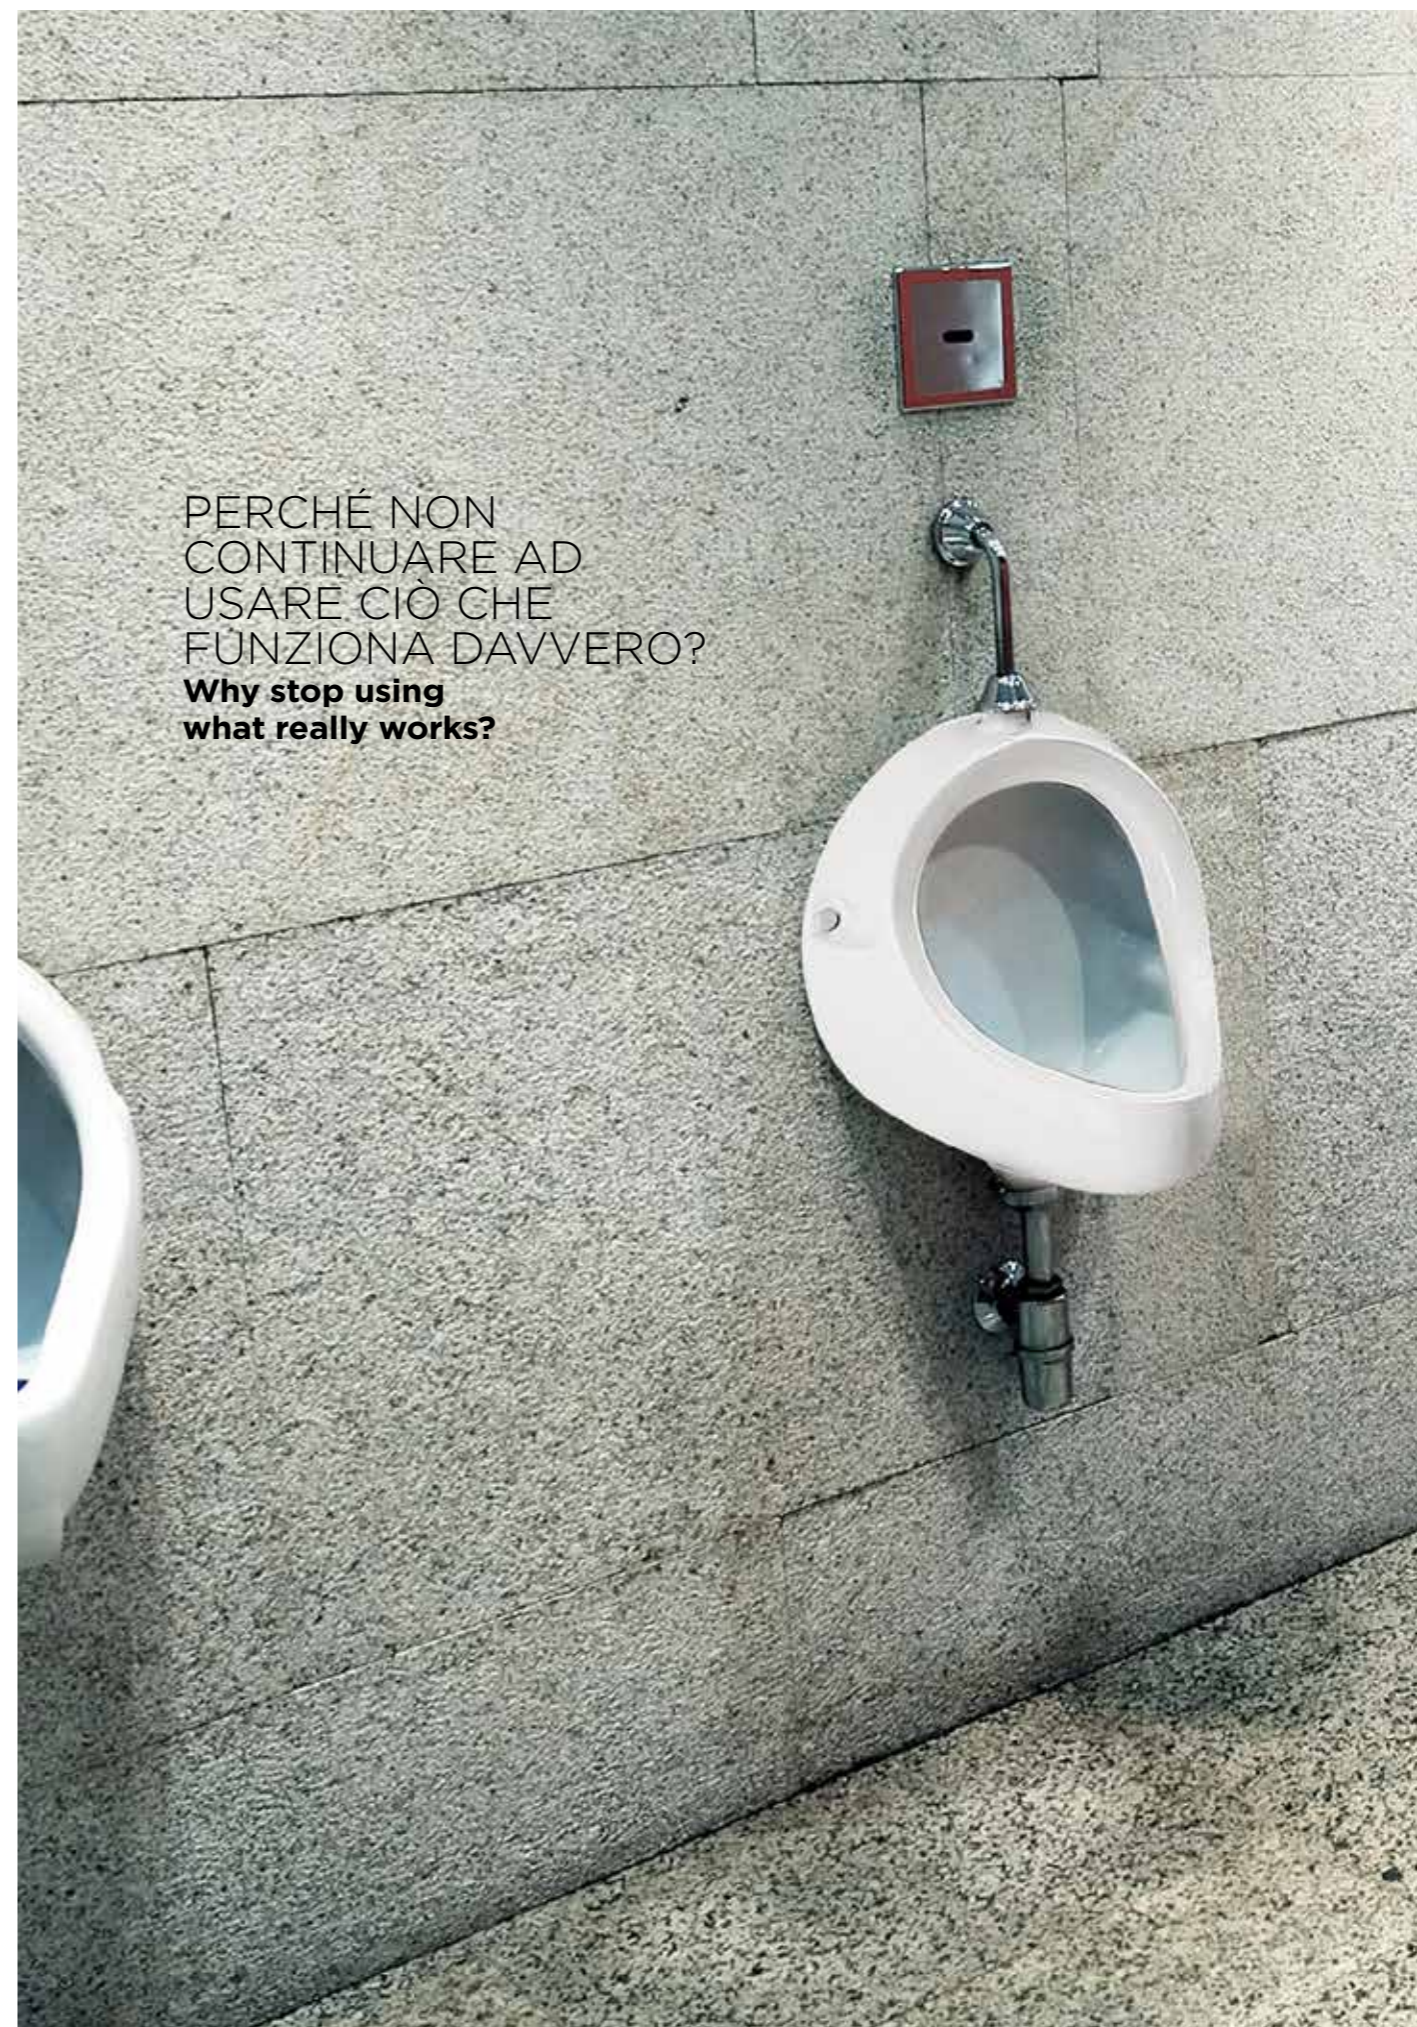

PERCHÉ NON
CONTINUARE AD
USARE CIÒ CHE
FUNZIONA DAVVERO?
**Why stop using
what really works?**