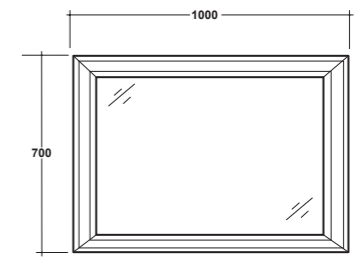

ART. IMSP100

SPECCHIO 100X70 CM PER MOBILE
(ART. IMMO100 / IMMO70)

CON CORNICE IN LEGNO LACCATO,
REVERSIBILE

MIRROR 100X70 CM FOR FURNITURE
(ART. IMMO100 / IMMO70)
WITH WOODEN FRAME, REVERSIBLE

Dimensioni/Dimension: 100x70 cm
Peso/Weight: 10 kg