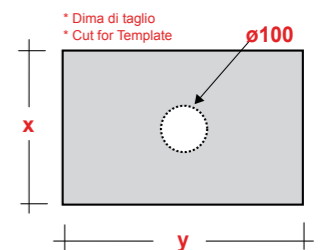

ART. TRE42OV50001

LAVABO APPOGGIO OVALE 50X38
SF BIANCO

TREND WHITE 50X38 OVAL
SIT ON WASHBASIN

Dimensioni/Dimension: 50x38x14 cm
Peso/Weight: 9 kg