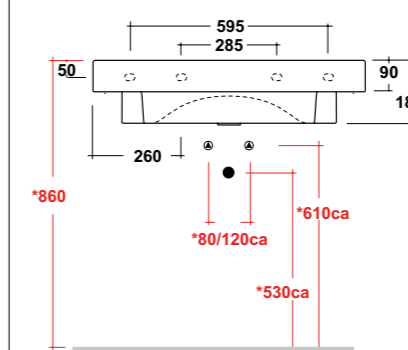

Installazione: sospeso - filo piano
Installation: wall hung - top level

*Quote d'installazione consigliata
Advised measure for installation

ART. TUT4110101

TUTTO LAVABO SOSPESO 100 MF
BIANCO

TUTTO ONE/THREE HOLES
WASHBASIN WALL HUNG

Dimensioni/Dimension: 100x50x18 cm
Peso/Weight: 30 kg