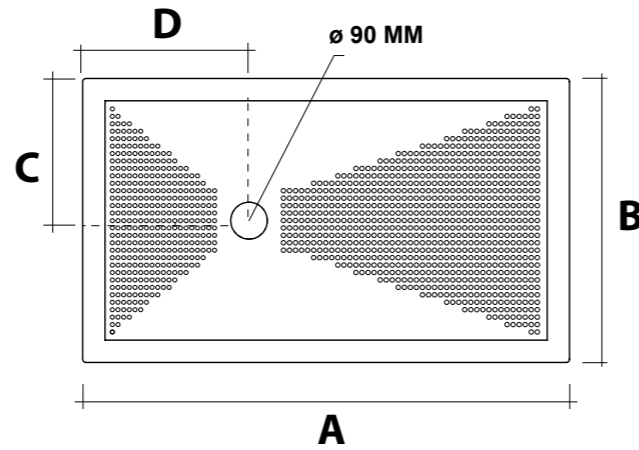

- Antiscivolo
  No-slip
- Antimacchia
  Stain-proof
- Antibatterico
  Anti-bacterial
- Leggero
  Light

H 3 cm

cod.	A	B	C	D	kg
OLY8709001	90	70	35	26	22
OLY8701001	100	70	35	31	24
OLY8701201	120	70	35	41	26
OLY8701401	140	70	35	51	31
OLY8801001	100	80	40	31	25
OLY8801201	120	80	40	41	34
OLY8801401	140	80	40	51	36

REVERSIBILE
REVERSIBLE

Smaltato sui 4 lati
Glazed on 4 sides

IBIS

PIATTI DOCCIA

IBIS SQUARE

PIATTO DOCCIA EXTRA PIATTO IN CERAMICA CON ANTISCIVOLO. PILETTA SIFONATA Ø90 MM INCLUSA

EXTRA SLIM CERAMIC SHOWER TRAY WITH ANTI SLIP PATTERN. SIPHON WASTE PIPE Ø90 MM INCLUDED.