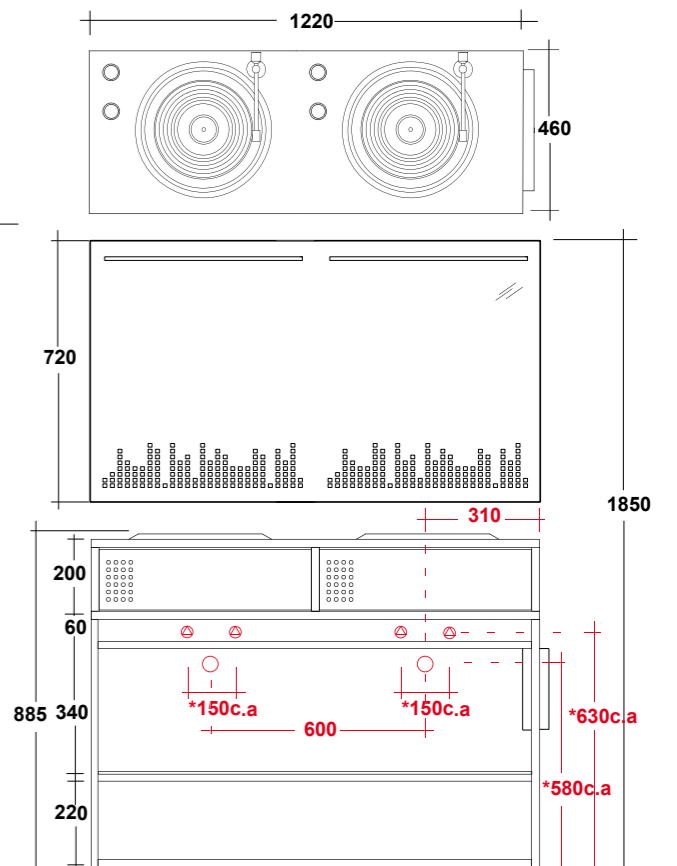

*Quote d'installazione consigliata
Advised measure for installation