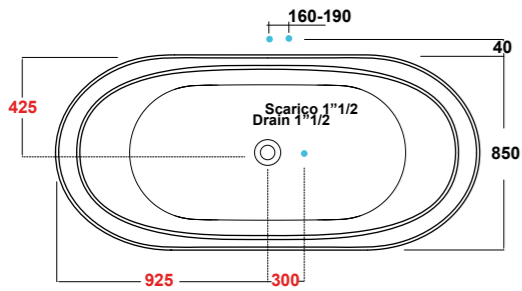

FORMOSA

ART. VAFORBA01

VASCA IN RESINA CM 185
COMPLETA DI PILETTA DI SCARICO SENZA
CURVA DI RACCORDO

RESINE BATH TUB CM 185
INCLUDED WASTE WITHOUT CONNECTOR

Peso/Weight: 65 kg

COMPLETO
DI PILETTA
DI SCARICO
::
COMPLETE
WITH POP-UP
WASTE

IMPERO STYLE

ART. VAFI

VASCA FREESTANDING IN ACRILICO BIANCO LUCIDO
(COLONNA DI SCARICO ESCLUSA)

GLOSSY WHITE FREESTANDING ACRYLIC BATH TUB
(DRAIN PIPE EXCLUDED)

Dimensioni/Dimension: 170x76x50 cm
Peso/Weight: 50 kg

COMPLETO
DI PILETTA
DI SCARICO
::
COMPLETE
WITH POP-UP
WASTE

COLONNA DI
SCARICO NELLE
STESSA FINITURE
::
DRAIN PIPE IN
THE SAME
FINISHES

ART. GADA

PIEDINI IN METALLO

METAL LEGS

BIANCO WHITE CROMO CHROME ORO GOLD BRONZO BRONZE

*Quote d'installazione consigliata
Advised measure for installation

AREA TECNICA :: TECHNICAL AREA