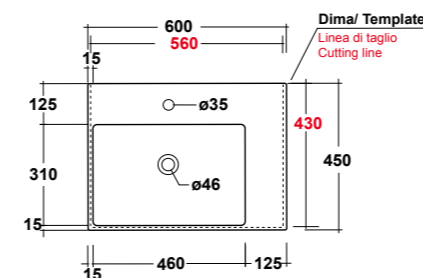

ART. TUE4360101

TUTTOEVO LAVABO SOSPESO/INCASSO
60 MF BIANCO

TUTTOEVO WASHBASIN ONE HOLE -
WALL-HUNG / RECESSED

Dimensioni/Dimension: 60x45x18 cm
Peso/Weight: 14 kg

*Quote d'installazione consigliata
Advised measure for installation

TUTTO EVO

SOFT SQUARE SHAPE

ART. TUT4185101

TUTTO LAVABO SOSPESO 80X50 MF
BIANCO

TUTTO ONE/THREE HOLES
WASHBASIN WALL HUNG

Dimensioni/Dimension: 80x50x18 cm
Peso/Weight: 26 kg