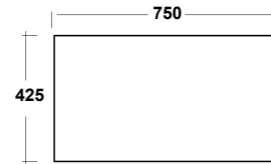

ART. ZTOP75

TOP SOSPESO PER LAVABO
+ KIT FISSAGGIO

WALL HUNG FURNITURE FOR
WASHBASIN + FIXING KIT

Dimensioni/Dimension: 75x42,5x35 cm
Peso/Weight: 15 kg

Vista superiore
Top view