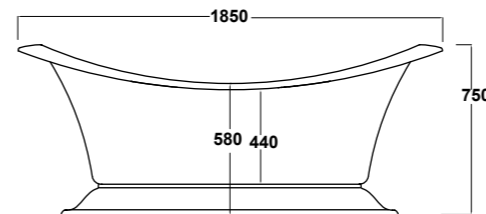

ART. VAFORBA01

VASCA IN RESINA CM 185
COMPLETA DI PILETTA DI SCARICO SENZA
CURVA DI RACCORDO

RESINE BATH TUB CM 185
INCLUDED WASTE WITHOUT CONNECTOR

Peso/Weight: 65 kg