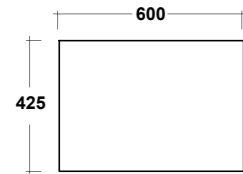

CLEAR

D-SHAPE

CLEAR

D-SHAPE

ART. ZTOP60

TOP SOSPESO PER LAVABO
+ KIT FISSAGGIO

WALL HUNG FURNITURE FOR
WASHBASIN + FIXING KIT

Dimensioni/Dimension: 60x42,5x35 cm
Peso/Weight: 12 kg

Vista superiore
Top view