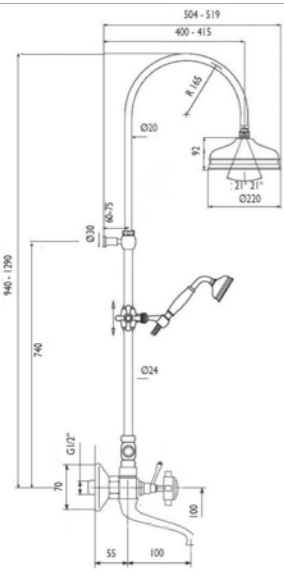

KENSINGTON

RUBINETTERIA - TAPS

KENSINGTON

RUBINETTERIA - TAPS

ART. 3700WC-S

MONOCOMANDO PER VASCA ESTERNO
CON COLONNA DOCCIA CON
SUPPORTO SCORREVOLE

EXTERNAL BATH MIXER WITH SHOWER
COLUMN WITH SLIDING HOLDER