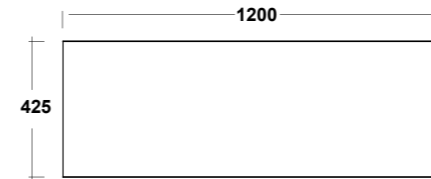

ART. ZTOP120

TOP SOSPESO PER LAVABO
+ KIT FISSAGGIO

WALL HUNG FURNITURE FOR
WASHBASIN + FIXING KIT

Dimensioni/Dimension: 120x42,5x35 cm
Peso/Weight: 21 kg

Vista superiore
Top view