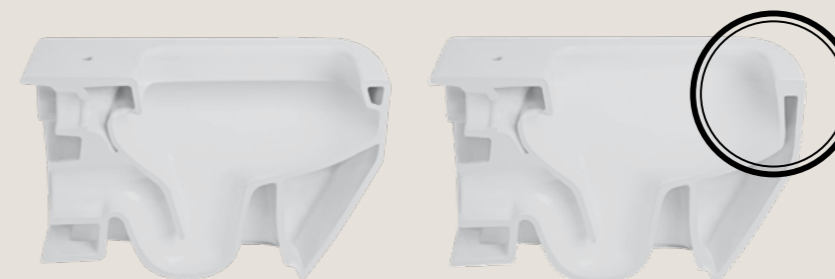

GUARDA I VIDEO RIMLESS
WATCH THE VIDEO OF RIMLESS

Sanitari Milady
Sanitary ware Milady

Sanitari Eco Rimless
Sanitary ware Eco Rimless

rimless

Olympia Rimless è la soluzione adottata dall'azienda per garantire il massimo livello di igiene anche all'interno del wc. Con l'eliminazione del bordo interno infatti, detto brida, non risultano più esserci angoli difficili da raggiungere, garantendo così una pulizia totale con un gesto minimo e veloce. Il sistema inoltre aumenta le performance del sanitario, migliorandone notevolmente anche l'estetica.

Olympia Rimless is the new adopted solution by the Italian Brand to grant the maximum level of hygiene inside the wc. Infact removing the internal edge, called rim, it will no longer exist difficult corners to reach, granting a total cleaning by a quick and easy gesture. Moreover, the system increases the pan's performances, considerably improving its appearance too.