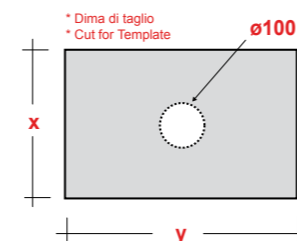

ART. SMA42SO60001

SMASH LAVABO APPOGGIO
SEMIOVALE 60X36 SF BIANCO

SMASH OVAL 60X36
WASHBASIN OVER TOP

Dimensioni/Dimension: 60x36x12 cm
Peso/Weight: 9 kg

*Quote d'installazione consigliata
Advised measure for installation

CLEAR

ART. CLE4266001

CLEAR LAVABO APPOGGIO 66
SF BIANCO

CLEAR 66 WASHBASIN NO HOLE -
OVER COUNTER

Dimensioni/Dimension: 66x44x12,5 cm
Peso/Weight: 13 kg