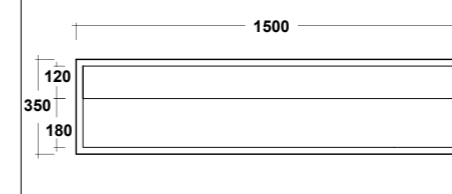

Vista superiore
Top view

Prospetto laterale
Lateral view

Prospetto frontale
Front view

ART. LIFESPQU75

SPECCHIO RETROILLUMINATO
TOUCH A LED

BACKLIT MIRROR LED TOUCH

Dimensioni/Dimension: 75x75 cm
Peso/Weight: 7 kg