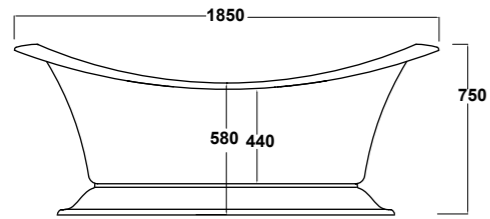

FORMOSA

ART. VAFORBA01

VASCA IN RESINA CM 185
COMPLETA DI PILETTA DI SCARICO SENZA
CURVA DI RACCORDO

RESINE BATH TUB CM 185
INCLUDED WASTE WITHOUT CONNECTOR

Peso/Weight: 65 kg

COMPLETO
DI PILETTA
DI SCARICO
::
COMPLETE
WITH POP-UP
WASTE

IMPERO STYLE

ART. VAFI

VASCA FREESTANDING IN ACRILICO BIANCO LUCIDO
(COLONNA DI SCARICO ESCLUSA)

GLOSSY WHITE FREESTANDING ACRYLIC BATH TUB
(DRAIN PIPE EXCLUDED)

Dimensioni/Dimension: 170x76x50 cm
Peso/Weight: 50 kg

COMPLETO
DI PILETTA
DI SCARICO
::
COMPLETE
WITH POP-UP
WASTE

COLONNA DI
SCARICO NELLE
STESSA FINITURE
::
DRAIN PIPE IN
THE SAME
FINISHES

ART. GADA

PIEDINI IN METALLO

METAL LEGS

BIANCO WHITE CROMO CHROME ORO GOLD BRONZO BRONZE

*Quote d'installazione consigliata
Advised measure for installation

AREA TECNICA :: TECHNICAL AREA