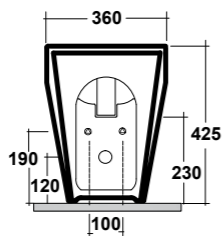

TUTTO EVO

SOFT SQUARE SHAPE

ART. TUE1103R01

TUTTOEVO VASO BTW
RIMLESS BIANCO

TUTTO EVO WHITE BTW RIMLESS WC

Dimensioni/Dimension: 53x36x42,5 cm
Peso/Weight: 30 kg

RIMLESS

RACCORDI REGOLABILI
ADJUSTABLE ELBOW PIPE

RASCTD*: 10/14 cm
RASB*: 15/17 cm
RAR1*: 18/22 cm
RASP**: 30 cm

SCARICO
TRASLATO
FLOOR DRAIN
ADJUSTABLE

*Quote d'installazione consigliata
Advised measure for installation

ART. TUE210101

TUTTOEVO BIDET BTW MF BIANCO

TUTTOEVO WHITE ONE-HOLE
BTW BIDET

Dimensioni/Dimension: 53x36x42,5 cm
Peso/Weight: 26 kg

*Quote d'installazione consigliata
Advised measure for installation

ART. TUE1202R01

TUTTOEVO VASO SOSPESO
RIMLESS BIANCO

TUTTOEVO WHITE WALL HUNG
RIMLESS WC

Dimensioni/Dimension: 53x36x28 cm
Peso/Weight: 22 kg

RIMLESS

*Quote d'installazione consigliata
Advised measure for installation

ART. TUE220101

TUTTOEVO BIDET SOSPESO MF BIANCO

TUTTOEVO WHITE ONE-HOLE
WALL HUNG BIDET

Dimensioni/Dimension: 53x36x28 cm
Peso/Weight: 18 kg

*Quote d'installazione consigliata
Advised measure for installation

TUTTO EVO

SOFT SQUARE SHAPE

ART. C6TE01

COPRIWATER IN TERMOINDURENTE

UREA SEAT COVER

ART. C8TE01

COPRIWATER IN
TERMOINDURENTE
CHIUSURA RALLENTATA

UREA SOFT CLOSE SYSTEM
SEAT COVER

Peso/Weight: 2,3 kg

TAKE↑↓OFF*

ART. C9TE01

COPRIWATER SLIM IN
TERMOINDURENTE
CHIUSURA RALLENTATA

UREA SILM SOFT CLOSE
SYSTEM SEAT COVER

TAKE↑↓OFF*