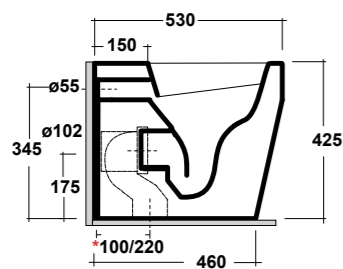

TUTTO EVO

SOFT SQUARE SHAPE

ART. TUE1103R01

TUTTOEVO VASO BTW
RIMLESS BIANCO

TUTTO EVO WHITE BTW RIMLESS WC

Dimensioni/Dimension: 53x36x42,5 cm
Peso/Weight: 30 kg

RIMLESS

RACCORDI REGOLABILI
ADJUSTABLE ELBOW PIPE

RASCTD*: 10/14 cm
RASB*: 15/17 cm
RAR1*: 18/22 cm
RASP**: 30 cm

SCARICO
TRASLATO
FLOOR DRAIN
ADJUSTABLE

*Quote d'installazione consigliata
Advised measure for installation

ART. TUE210101

TUTTOEVO BIDET BTW MF BIANCO

TUTTOEVO WHITE ONE-HOLE
BTW BIDET

Dimensioni/Dimension: 53x36x42,5 cm
Peso/Weight: 26 kg