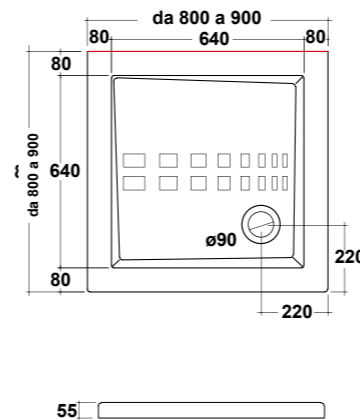

REVERSIBILE
REVERSIBLE

Smaltato sui 4 lati
Glazed on 4 sides

IBIS

PIATTI DOCCIA

IBIS SQUARE

PIATTO DOCCIA EXTRA PIATTO IN CERAMICA CON ANTISCIVOLO. PILETTA SIFONATA Ø90 MM INCLUSA

EXTRA SLIM CERAMIC SHOWER TRAY WITH ANTI SLIP PATTERN. SIPHON WASTE PIPE Ø90 MM INCLUDED.