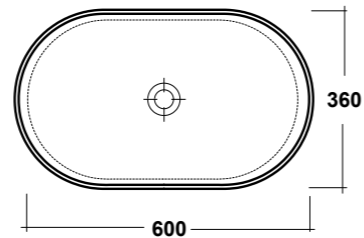

ART. SMA42SO60001

SMASH LAVABO APPOGGIO
SEMIOVALE 60X36 SF BIANCO

SMASH OVAL 60X36
WASHBASIN OVER TOP

Dimensioni/Dimension: 60x36x12 cm
Peso/Weight: 9 kg

*Quote d'installazione consigliata
Advised measure for installation

CLEAR

ART. CLE4266001

CLEAR LAVABO APPOGGIO 66
SF BIANCO

CLEAR 66 WASHBASIN NO HOLE -
OVER COUNTER

Dimensioni/Dimension: 66x44x12,5 cm
Peso/Weight: 13 kg