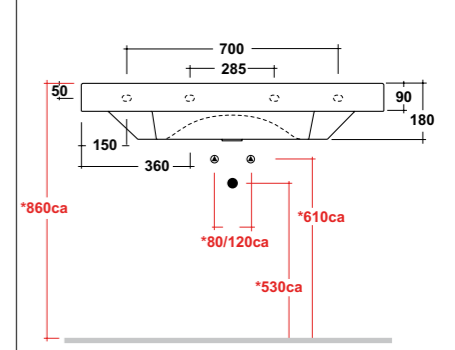

Installazione: sospeso - filo piano
Installation: wall hung - top level

*Quote d'installazione consigliata
Advised measure for installation