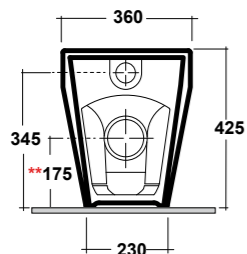

TUTTO EVO

SOFT SQUARE SHAPE

ART. TUE1103R01

TUTTOEVO VASO BTW
RIMLESS BIANCO

TUTTO EVO WHITE BTW RIMLESS WC

Dimensioni/Dimension: 53x36x42,5 cm
Peso/Weight: 30 kg

RIMLESS

RACCORDI REGOLABILI
ADJUSTABLE ELBOW PIPE

RASCTD*: 10/14 cm
RASB*: 15/17 cm
RAR1*: 18/22 cm
RASP**: 30 cm

SCARICO
TRASLATO
FLOOR DRAIN
ADJUSTABLE

*Quote d'installazione consigliata
Advised measure for installation

ART. TUE210101

TUTTOEVO BIDET BTW MF BIANCO

TUTTOEVO WHITE ONE-HOLE
BTW BIDET

Dimensioni/Dimension: 53x36x42,5 cm
Peso/Weight: 26 kg