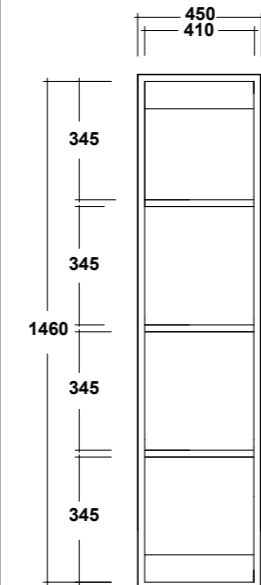

Prospetto frontale
Front view

ART. ZPEN30

PENSILE SOSPESO + KIT FISSAGGIO

WALL HUNG CABINET + FIXING KIT

Dimensioni/Dimension: 30x20x150 cm
Peso/Weight: 12 kg