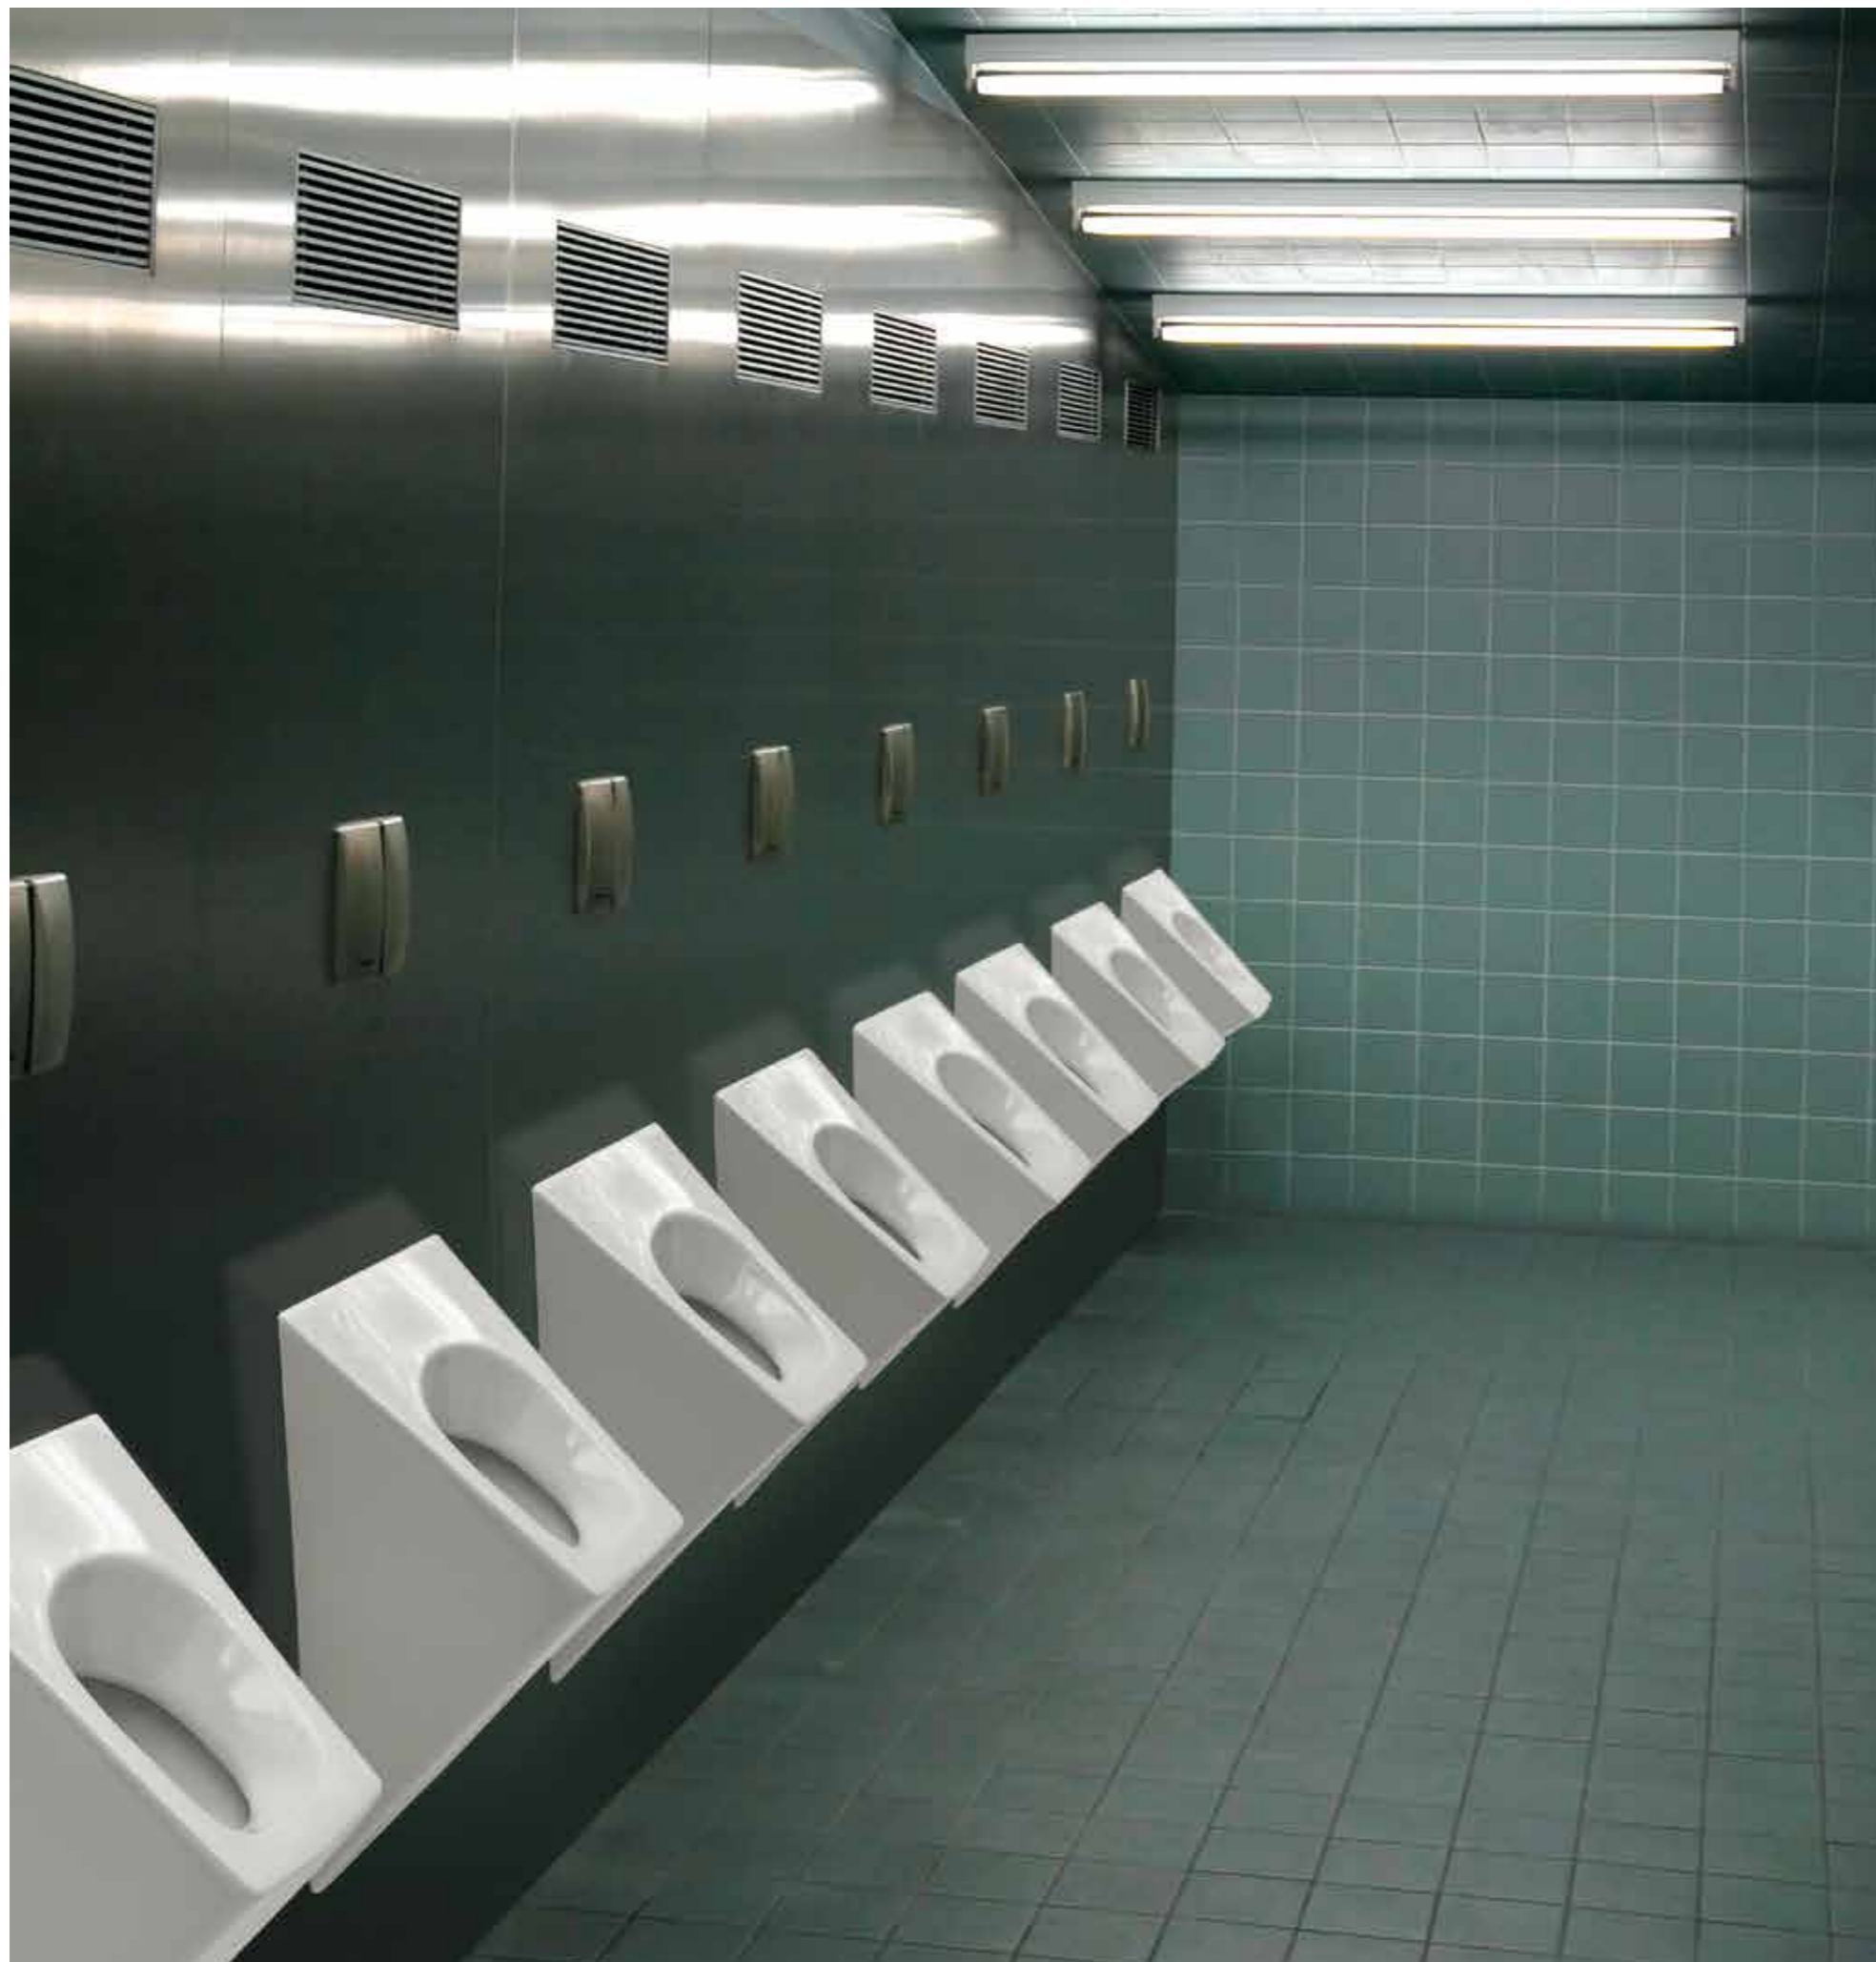

URINAL

- ■ Area Tecnica pag. 304
- ■ Technical Area pag. 304

CRYSTAL

SIFONE
E FISSAGGI
INCLUSI
= SYPHON AND
FIXING KIT
INCLUDED

ECO

ROLLE