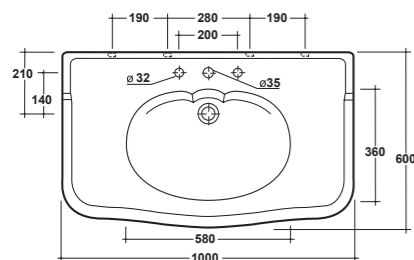

IMPERO STYLE

CLASSIC

ART. IMP4C10101
MONOFORO / 1 HOLE

ART. IMP4C10301
TRE FORI / 3 HOLES

CONSOLE 100X60 CM. INSTALLAZIONE SU COLONNA, GAMBE E MOBILE

CONSOLE 100X60 CM. INSTALLATION ON PEDESTAL, TWIN CERAMIC LEGS AND FREE STANDING FURNITURE

Dimensioni/Dimension: 100x60x27 cm
Peso/Weight: 35 kg