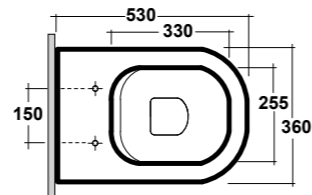

ART. TUE1202R01

TUTTOEVO VASO SOSPESO
RIMLESS BIANCO

TUTTOEVO WHITE WALL HUNG
RIMLESS WC

Dimensioni/Dimension: 53x36x28 cm
Peso/Weight: 22 kg

RIMLESS