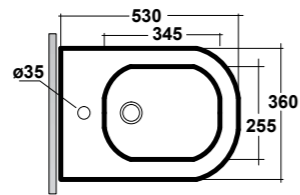

TUTTO EVO

SOFT SQUARE SHAPE

ART. TUE1103R01

TUTTOEVO VASO BTW
RIMLESS BIANCO

TUTTO EVO WHITE BTW RIMLESS WC

Dimensioni/Dimension: 53x36x42,5 cm
Peso/Weight: 30 kg

RIMLESS

RACCORDI REGOLABILI
ADJUSTABLE ELBOW PIPE

RASCTD*: 10/14 cm
RASB*: 15/17 cm
RAR1*: 18/22 cm
RASP**: 30 cm

SCARICO
TRASLATO
FLOOR DRAIN
ADJUSTABLE

*Quote d'installazione consigliata
Advised measure for installation

ART. TUE210101

TUTTOEVO BIDET BTW MF BIANCO

TUTTOEVO WHITE ONE-HOLE
BTW BIDET

Dimensioni/Dimension: 53x36x42,5 cm
Peso/Weight: 26 kg

*Quote d'installazione consigliata
Advised measure for installation

ART. TUE1202R01

TUTTOEVO VASO SOSPESO
RIMLESS BIANCO

TUTTOEVO WHITE WALL HUNG
RIMLESS WC

Dimensioni/Dimension: 53x36x28 cm
Peso/Weight: 22 kg

RIMLESS

*Quote d'installazione consigliata
Advised measure for installation

ART. TUE220101

TUTTOEVO BIDET SOSPESO MF BIANCO

TUTTOEVO WHITE ONE-HOLE
WALL HUNG BIDET

Dimensioni/Dimension: 53x36x28 cm
Peso/Weight: 18 kg

*Quote d'installazione consigliata
Advised measure for installation

TUTTO EVO

SOFT SQUARE SHAPE

ART. C6TE01

COPRIWATER IN TERMOINDURENTE

UREA SEAT COVER

ART. C8TE01

COPRIWATER IN
TERMOINDURENTE
CHIUSURA RALLENTATA

UREA SOFT CLOSE SYSTEM
SEAT COVER

Peso/Weight: 2,3 kg

TAKE↑↓OFF*

ART. C9TE01

COPRIWATER SLIM IN
TERMOINDURENTE
CHIUSURA RALLENTATA

UREA SILM SOFT CLOSE
SYSTEM SEAT COVER

TAKE↑↓OFF*