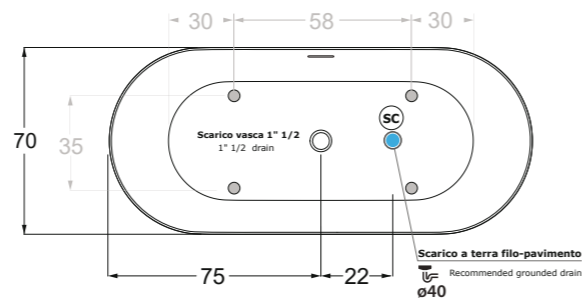

Punti di appoggio a terra
Ground support points