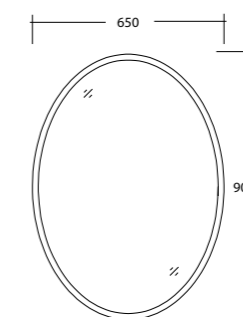

Dimensioni/Dimension: 112x82 cm
Peso/Weight: 14 kg

ART. IMSP65

SPECCHIO OVALE CON BORDO MOLATO,
FILO LUCIDO - NON REVERSIBILE

OVAL SHAPED MIRROR 90 CM
POLISHED EDGE - NON-REVERSIBLE

Dimensioni/Dimension: 90x65 cm
Peso/Weight: 8 kg