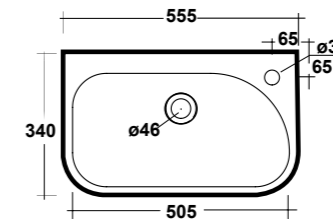

ART. SYN4554101

SYNTHESIS LAVABO SEMINCASSO
54 F DX BIANCO

SYNTHESIS WHITE 54 RIGHT TAP HOLE
SEMIRECESSED WASHBASIN

Dimensioni/Dimension: 55,5X34X14,5 cm
Peso/Weight: 10 kg