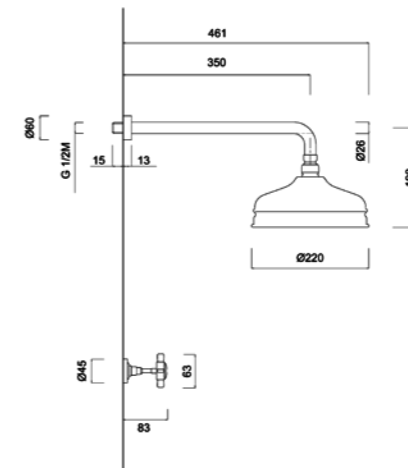

KENSINGTON

RUBINETTERIA - TAPS

ART. 3715WB

RUBINETTI INCASSO PER DOCCIA
E SOFFIONE

CONCEALED SHOWER TAPS
WITH SHOWER HEAD