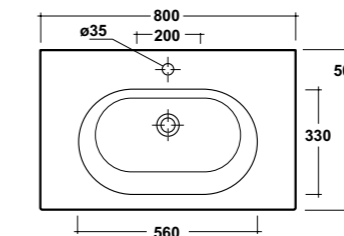

Installazione: sospeso - filo piano
Installation: wall hung - top level

*Quote d'installazione consigliata
Advised measure for installation

ART. TUT4110101

TUTTO LAVABO SOSPESO 100 MF
BIANCO

TUTTO ONE/THREE HOLES
WASHBASIN WALL HUNG

Dimensioni/Dimension: 100x50x18 cm
Peso/Weight: 30 kg