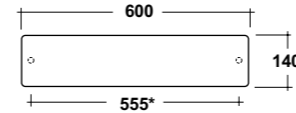

*** fori per installazione
porta asciugamani/portarotolo**
* holes for installation
towel holder / roll holder

TUTTO EVO

SOFT SQUARE SHAPE

ART. TUT036M101
TUTTO MENSOLA 36X14 BIANCO
TUTTO CERAMIC SHELF + FIXING KIT
Dimensioni/Dimension: 36x14x5 cm
Peso/Weight: 3 kg