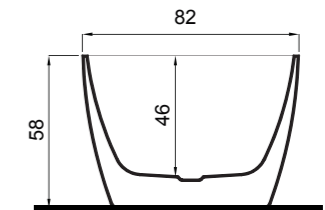

ART. VAIMP17001

VASCA CENTRO STANZA IN ACRILICO E TROPPOPIENO INTEGRATO NELLA VASCA

FREESTANDING BATHTUBS ACRYLIC

Dimensioni/Dimension: 170x82x58 cm
Peso/Weight: 53 kg
Capacità/Capacity: 276 lt

COMPLETO DI PILETTA DI SCARICO
COMPLETE WITH POP-UP WASTE