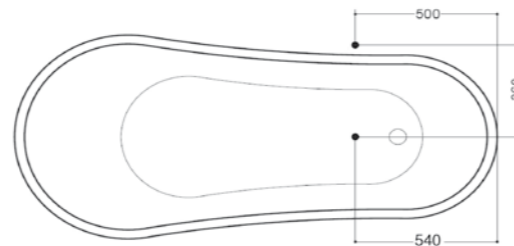

COMPLETO
DI PILETTA
DI SCARICO
::
COMPLETE
WITH POP-UP
WASTE

COLONNA DI
SCARICO NELLE
STESSA FINITURE
::
DRAIN PIPE IN
THE SAME
FINISHES