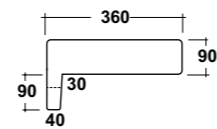

ART. TUT0303101
TUTTO PIANO 30X36 BIANCO
TUTTO CERAMIC TOP + FIXING KIT
Dimensioni/Dimension: 30x36x18 cm
Peso/Weight: 9 kg