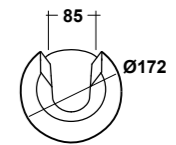

Dimensioni/Dimension: h70 cm
 Peso/Weight: 10 Kg

***Quote d'installazione consigliata**
 Advised measure for installation

ORMA

IMPRONTA

ART. VATRA18001

VASCA CENTRO STANZA IN ACRILICO E TROPPOPIENO INTEGRATO NELLA VASCA