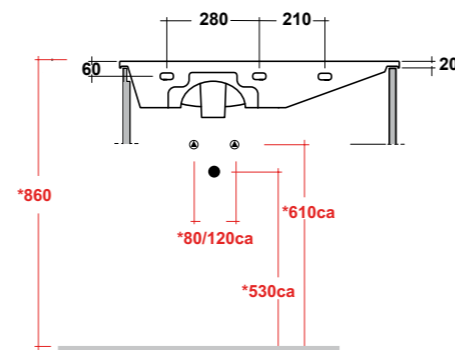

ART. TUE4875101

TUTTOEVO LAVABO SOSPESO/INCASSO
75 MF BIANCO

TUTTOEVO WHITE 75 ONE-HOLE
WALL HUNG/RECESSED

Dimensioni/Dimension: 75x45x18 cm
Peso/Weight: 19 kg