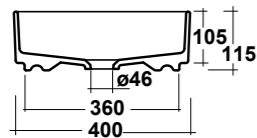

SMASH

LAVABI - WASHBASINS

ART. SMA42QU40001

SMASH LAVABO APPAGGIO
QUADRO 40 SF BIANCO

SMASH SQUARE 40 WASHBASIN
OVER TOP

Dimensioni/Dimension: 40x40x11,5 cm
Peso/Weight: 7,5 kg

*Quote d'installazione consigliata
Advised measure for installation

ART. SMA42RE65001

SMASH LAVABO APPOGGIO
RETTANGOLARE 65X40 SF BIANCO

SMASH RECTANGULAR 65X40
WASHBASIN OVER TOP

Dimensioni/Dimension: 65x40x11,5 cm
Peso/Weight: 12,5 kg