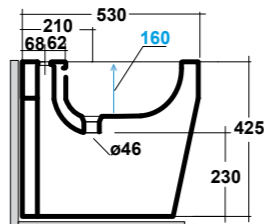

TUTTO EVO

SOFT SQUARE SHAPE

ART. TUE1103R01

TUTTOEVO VASO BTW
RIMLESS BIANCO

TUTTO EVO WHITE BTW RIMLESS WC

Dimensioni/Dimension: 53x36x42,5 cm
Peso/Weight: 30 kg

RIMLESS

RACCORDI REGOLABILI
ADJUSTABLE ELBOW PIPE

RASCTD*: 10/14 cm
RASB*: 15/17 cm
RAR1*: 18/22 cm
RASP**: 30 cm

SCARICO
TRASLATO
FLOOR DRAIN
ADJUSTABLE

*Quote d'installazione consigliata
Advised measure for installation

ART. TUE210101

TUTTOEVO BIDET BTW MF BIANCO

TUTTOEVO WHITE ONE-HOLE
BTW BIDET

Dimensioni/Dimension: 53x36x42,5 cm
Peso/Weight: 26 kg

*Quote d'installazione consigliata
Advised measure for installation

ART. TUE1202R01

TUTTOEVO VASO SOSPESO
RIMLESS BIANCO

TUTTOEVO WHITE WALL HUNG
RIMLESS WC

Dimensioni/Dimension: 53x36x28 cm
Peso/Weight: 22 kg

RIMLESS

*Quote d'installazione consigliata
Advised measure for installation

ART. TUE220101

TUTTOEVO BIDET SOSPESO MF BIANCO

TUTTOEVO WHITE ONE-HOLE
WALL HUNG BIDET

Dimensioni/Dimension: 53x36x28 cm
Peso/Weight: 18 kg

*Quote d'installazione consigliata
Advised measure for installation

TUTTO EVO

SOFT SQUARE SHAPE

ART. C6TE01

COPRIWATER IN TERMOINDURENTE

UREA SEAT COVER

ART. C8TE01

COPRIWATER IN
TERMOINDURENTE
CHIUSURA RALLENTATA

UREA SOFT CLOSE SYSTEM
SEAT COVER

Peso/Weight: 2,3 kg

TAKE↑↓OFF*

ART. C9TE01

COPRIWATER SLIM IN
TERMOINDURENTE
CHIUSURA RALLENTATA

UREA SILM SOFT CLOSE
SYSTEM SEAT COVER

TAKE↑↓OFF*