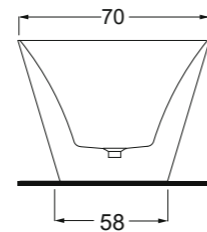

SC Scarico a terra consigliato filo pavimento
Recommended grounded drain Ø40

*Quote d'installazione consigliata
Advised measure for installation

ART. VAORM17711

VASCA CENTRO STANZA IN SOLID SURFACE E TROPPOPIENO INTEGRATO NELLA VASCA

FREESTANDING BATHTUBS SOLID SURFACE

Dimensioni/Dimension: 177x82x55 cm
Peso/Weight: 130 kg
Capacità/Capacity: 290 lt