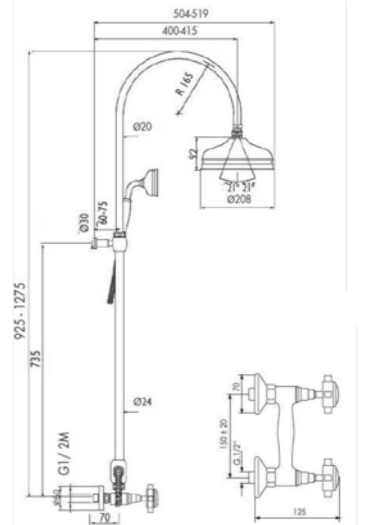

ART. 3707WC

GRUPPO PER DOCCIA ESTERNO
CON COLONNA DOCCIA

EXTERNAL SHOWER WITH
SHOWER COLUMN