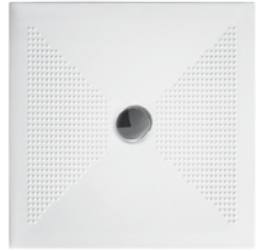

OLY

PIATTI DOCCIA

OLY

PIATTO DOCCIA EXTRA PIATTO IN CERAMICA CON ANTISCIVOLO. PILETTA SIFONATA Ø 90 MM INCLUSA

EXTRA SLIM CERAMIC SHOWER TRAY WITH ANTI SLIP PATTERN. SIPHON WASTE PIPE Ø 90 MM INCLUDED

- Antiscivolo
No-slip
- Antimacchia
Stain-proof
- Antibatterico
Anti-bacterial
- Leggero
Light