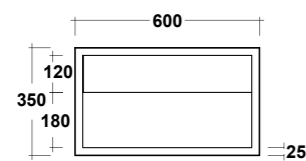

Prospetto frontale
Front view