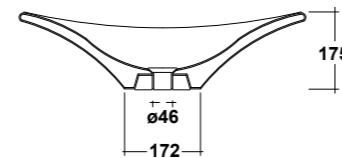

FREESTANDING

TUNNEL

ART. LIL4742001
LAVABO TUNNEL TONDO 46
SF BIANCO

TUNNEL WHITE 46 ROUND
WASHBASIN

Dimensioni/Dimension: Ø44x82 cm
Peso/Weight: 26 kg

completo di sifone di scarico
Included with drain pipe connection

*Quote d'installazione consigliata
Advised measure for installation

CRYSTAL

ART. CRY4745001
LAVABO FREE STANDING
IN LIVINGTEC®

FREE STANDING WASHBASIN
IN LIVINGTEC®

Dimensioni/Dimension: 45x45x86 cm
Peso/Weight: 28 kg

*Quote d'installazione consigliata
Advised measure for installation

FORMOSA

ART. FOR4265001
FORMOSA LAVABO APPOGGIO
RETTANGOLARE 65 SF BIANCO

FORMOSA WHITE 65 SIT ON WASHBASIN

Dimensioni/Dimension: 65x45 cm
Peso/Weight: 14,5 Kg

*Quote d'installazione consigliata
Advised measure for installation

FORMOSA

ART. FOR4250001
FORMOSA LAVABO APPOGGIO
TONDO 50 SF BIANCO

FORMOSA WHITE 50 Ø ROUND SIT ON
WASHBASIN

Dimensioni/Dimension: ø50 CM
Peso/Weight: 9 Kg

*Quote d'installazione consigliata
Advised measure for installation

FREESTANDING

FORMOSA

ART. FOR9COCS01
FORMOSA COLONNA CENTRO STANZA
BIANCO

FORMOSA WHITE PEDESTAL
FOR FREESTANDING

Dimensioni/Dimension: h70 cm
Peso/Weight: 11,5 Kg

*Quote d'installazione consigliata
Advised measure for installation

FORMOSA

ART. FOR9CO01
FORMOSA COLONNA BIANCO
FORMOSA WHITE PEDESTAL

Dimensioni/Dimension: h70 cm
Peso/Weight: 10 Kg

*Quote d'installazione consigliata
Advised measure for installation