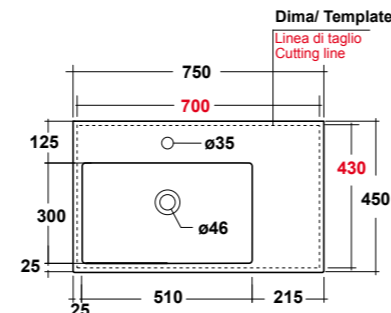

ART. TUE4875101

TUTTOEVO LAVABO SOSPESO/INCASSO
75 MF BIANCO

TUTTOEVO WHITE 75 ONE-HOLE
WALL HUNG/RECESSED

Dimensioni/Dimension: 75x45x18 cm
Peso/Weight: 19 kg