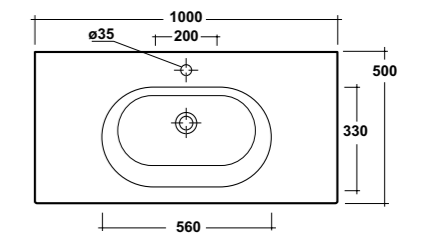

Installazione: sospeso - filo piano
Installation: wall hung - top level

*Quote d'installazione consigliata
Advised measure for installation