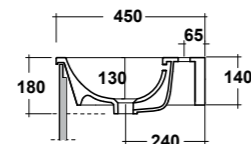

ART. TUE4890101

TUTTOEVO LAVABO SOSPESO/INCASSO
90 MF BIANCO

TUTTOEVO WHITE 90 ONE-HOLE
WALL HUNG/RECESSED

Dimensioni/Dimension: 90x45x18 cm
Peso/Weight: 22,5 kg