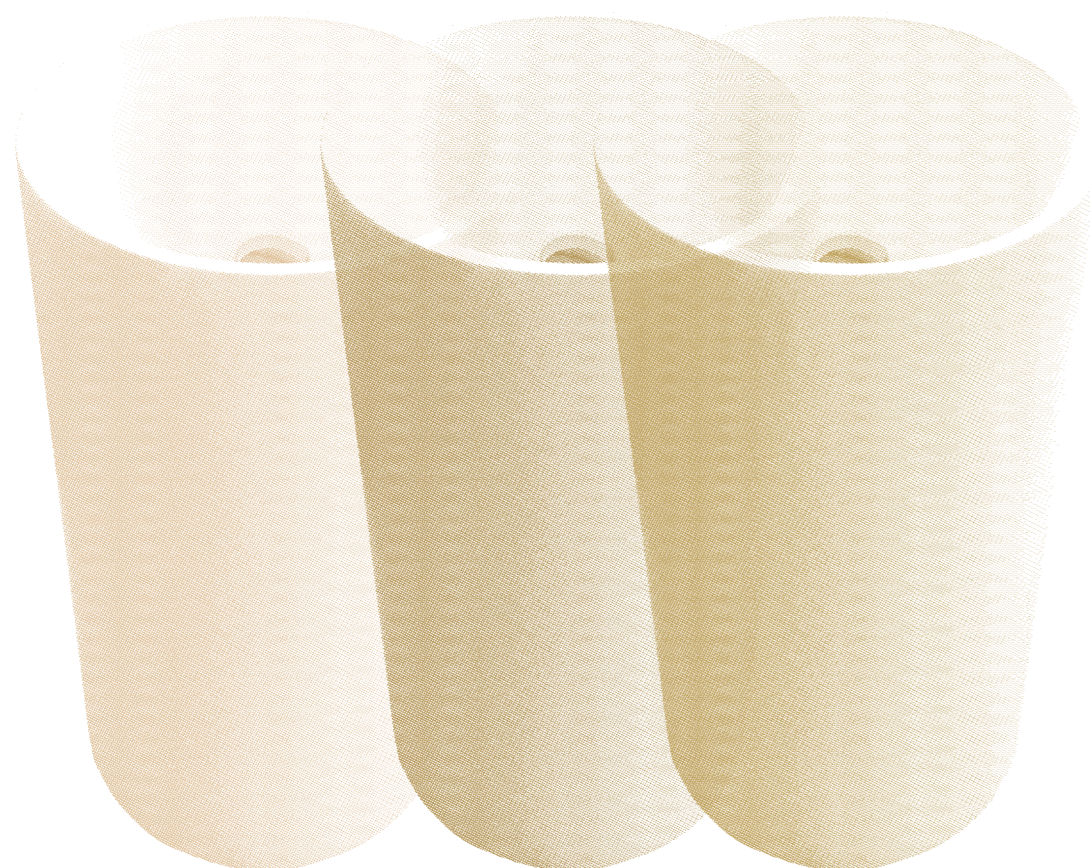

FREESTANDING

I lavabi freestanding sono la soluzione più pratica: grazie alla struttura che appoggia a terra, non necessita di particolari lavori per la collocazione né di adeguamenti negli impianti di un bagno tradizionale. Particolare da non sottovalutare il lavabo freestanding è anche il tipo di lavandino con cui i designer hanno dato spazio alla loro immaginazione.