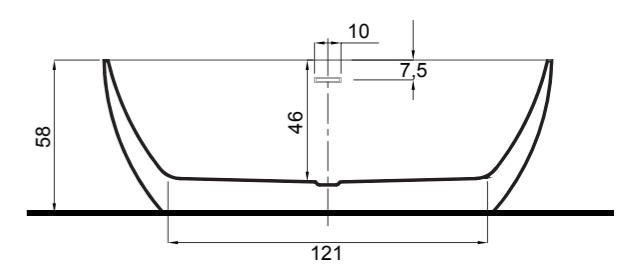

ART. VAIMP17001

VASCA CENTRO STANZA IN ACRILICO E TROPPOPIENO INTEGRATO NELLA VASCA

FREESTANDING BATHTUBS ACRYLIC

Dimensioni/Dimension: 170x82x58 cm
Peso/Weight: 53 kg
Capacità/Capacity: 276 lt

COMPLETO DI PILETTA DI SCARICO
COMPLETE WITH POP-UP WASTE