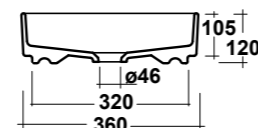

ART. SMA42SO60001

SMASH LAVABO APPOGGIO
SEMIOVALE 60X36 SF BIANCO

SMASH OVAL 60X36
WASHBASIN OVER TOP

Dimensioni/Dimension: 60x36x12 cm
Peso/Weight: 9 kg

*Quote d'installazione consigliata
Advised measure for installation

CLEAR

ART. CLE4266001

CLEAR LAVABO APPOGGIO 66
SF BIANCO

CLEAR 66 WASHBASIN NO HOLE -
OVER COUNTER

Dimensioni/Dimension: 66x44x12,5 cm
Peso/Weight: 13 kg