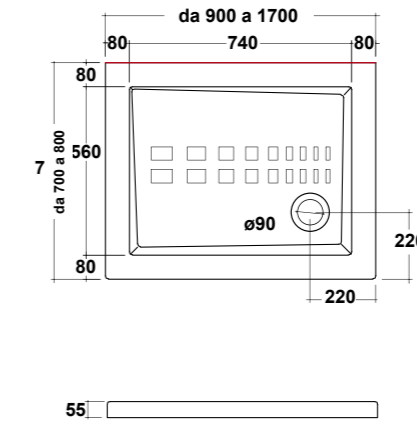

H 5,5 cm

cod.	dimens.	kg
IBI8808001	80x80	27
IBI8909001	90x90	33

* Lato non smaltato
Not glazed

IBIS RECTANGULAR

PIATTO DOCCIA EXTRA PIATTO IN CERAMICA CON ANTISCIVOLO. PILETTA SIFONATA Ø90 MM INCLUSA.

EXTRA SLIM CERAMIC SHOWER TRAY WITH ANTI SLIP PATTERN. SIPHON WASTE PIPE Ø90 MM INCLUDED.