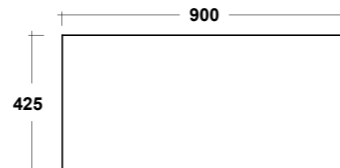

ART. ZTOP90

TOP SOSPESO PER LAVABO
+ KIT FISSAGGIO

WALL HUNG FURNITURE FOR
WASHBASIN + FIXING KIT

Dimensioni/Dimension: 90x42,5x35 cm
Peso/Weight: 19 kg

Vista superiore
Top view