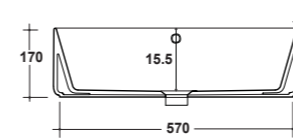

Dimensioni/Dimension: 60x40xh 17 cm
Peso/Weight: 13 kg

OPEN

LAVABI - WASHBASINS

SMASH

LAVABI - WASHBASINS

ART. SMA42QU40001

SMASH LAVABO APPAGGIO
QUADRO 40 SF BIANCO

SMASH SQUARE 40 WASHBASIN
OVER TOP