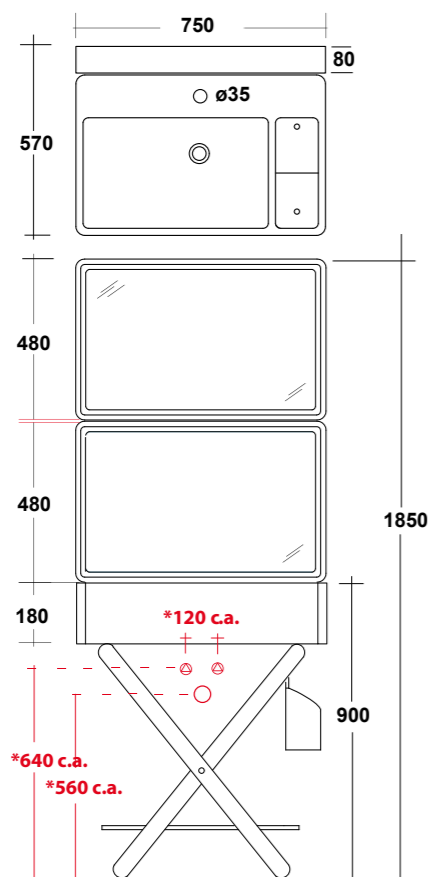

ART. SIFA--

SIFONE ALTO IN OTTONE
CROMATO

CHROMED BRASS SIPHON

- L CROMO
  CHROME
- L23 NERO OPACO
  MATT BLACK

*Quote d'installazione consigliata
Advised measure for installation

MY•BAG

FULL CONCEPT

ART. BAGVAL--

VALIGIA PORTA LAVABO CON SPECCHIO

BASIN SUITECASE WITH MIRROR

- **32**
  GHIACCIO
  ICE
- **30**
  GIALLO
  YELLOW
- **33**
  TURCHESE
  TURQUOISE
- **31**
  VERDE
  GREEN
- **34**
  WENGÉ
  WENGÉ