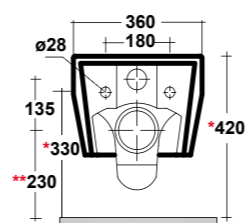

ART. TUE1202R01

TUTTOEVO VASO SOSPESO
RIMLESS BIANCO

TUTTOEVO WHITE WALL HUNG
RIMLESS WC

Dimensioni/Dimension: 53x36x28 cm
Peso/Weight: 22 kg

RIMLESS