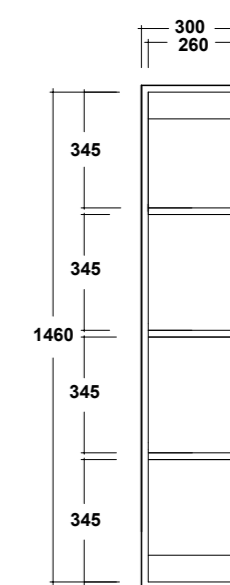

Prospetto frontale
Front view