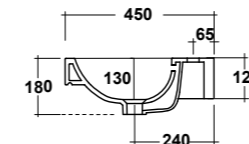

ART. TUE4360101

TUTTOEVO LAVABO SOSPESO/INCASSO
60 MF BIANCO

TUTTOEVO WASHBASIN ONE HOLE -
WALL-HUNG / RECESSED

Dimensioni/Dimension: 60x45x18 cm
Peso/Weight: 14 kg

*Quote d'installazione consigliata
Advised measure for installation

TUTTO EVO

SOFT SQUARE SHAPE

ART. TUT4185101

TUTTO LAVABO SOSPESO 80X50 MF
BIANCO

TUTTO ONE/THREE HOLES
WASHBASIN WALL HUNG

Dimensioni/Dimension: 80x50x18 cm
Peso/Weight: 26 kg