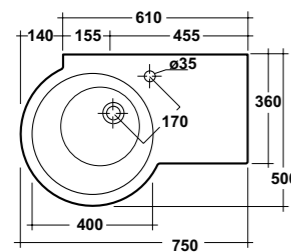

TUTTO EVO

SOFT SQUARE SHAPE

ART. TUT417D101

TUTTO LAVABO SOSPESO
75 DX MF BIANCO

TUTTO RIGHT ONE-HOLE
WALL HUNG WASHBASIN

Dimensioni/Dimension: 75x50x18 cm
Peso/Weight: 22 kg

ART. TUT417S101

TUTTO LAVABO SOSPESO
75 SX MF BIANCO

TUTTOLEFT ONE-HOLE
WALL HUNG WASHBASIN

Dimensioni/Dimension: 75x50x18 cm
Peso/Weight: 22 kg

*Quote d'installazione consigliata
Advised measure for installation

ART. TUE4890101

TUTTOEVO LAVABO SOSPESO/INCASSO
90 MF BIANCO

TUTTOEVO WHITE 90 ONE-HOLE
WALL HUNG/RECESSED

Dimensioni/Dimension: 90x45x18 cm
Peso/Weight: 22,5 kg

*Quote d'installazione consigliata
Advised measure for installation

ART. TUE4875101

TUTTOEVO LAVABO SOSPESO/INCASSO
75 MF BIANCO

TUTTOEVO WHITE 75 ONE-HOLE
WALL HUNG/RECESSED

Dimensioni/Dimension: 75x45x18 cm
Peso/Weight: 19 kg

*Quote d'installazione consigliata
Advised measure for installation

ART. TUE4360101

TUTTOEVO LAVABO SOSPESO/INCASSO
60 MF BIANCO

TUTTOEVO WASHBASIN ONE HOLE -
WALL-HUNG / RECESSED

Dimensioni/Dimension: 60x45x18 cm
Peso/Weight: 14 kg

*Quote d'installazione consigliata
Advised measure for installation

TUTTO EVO

SOFT SQUARE SHAPE

ART. TUT4185101

TUTTO LAVABO SOSPESO 80X50 MF
BIANCO

TUTTO ONE/THREE HOLES
WASHBASIN WALL HUNG

Dimensioni/Dimension: 80x50x18 cm
Peso/Weight: 26 kg

Installazione: sospeso - filo piano
Installation: wall hung - top level

*Quote d'installazione consigliata
Advised measure for installation

ART. TUT4110101

TUTTO LAVABO SOSPESO 100 MF
BIANCO

TUTTO ONE/THREE HOLES
WASHBASIN WALL HUNG

Dimensioni/Dimension: 100x50x18 cm
Peso/Weight: 30 kg

Installazione: sospeso - filo piano
Installation: wall hung - top level

*Quote d'installazione consigliata
Advised measure for installation