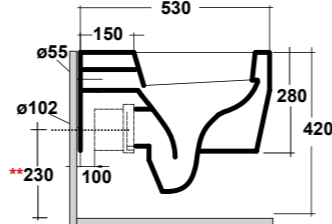

ART. TUE1202R01

TUTTOEVO VASO SOSPESO
RIMLESS BIANCO

TUTTOEVO WHITE WALL HUNG
RIMLESS WC

Dimensioni/Dimension: 53x36x28 cm
Peso/Weight: 22 kg

RIMLESS