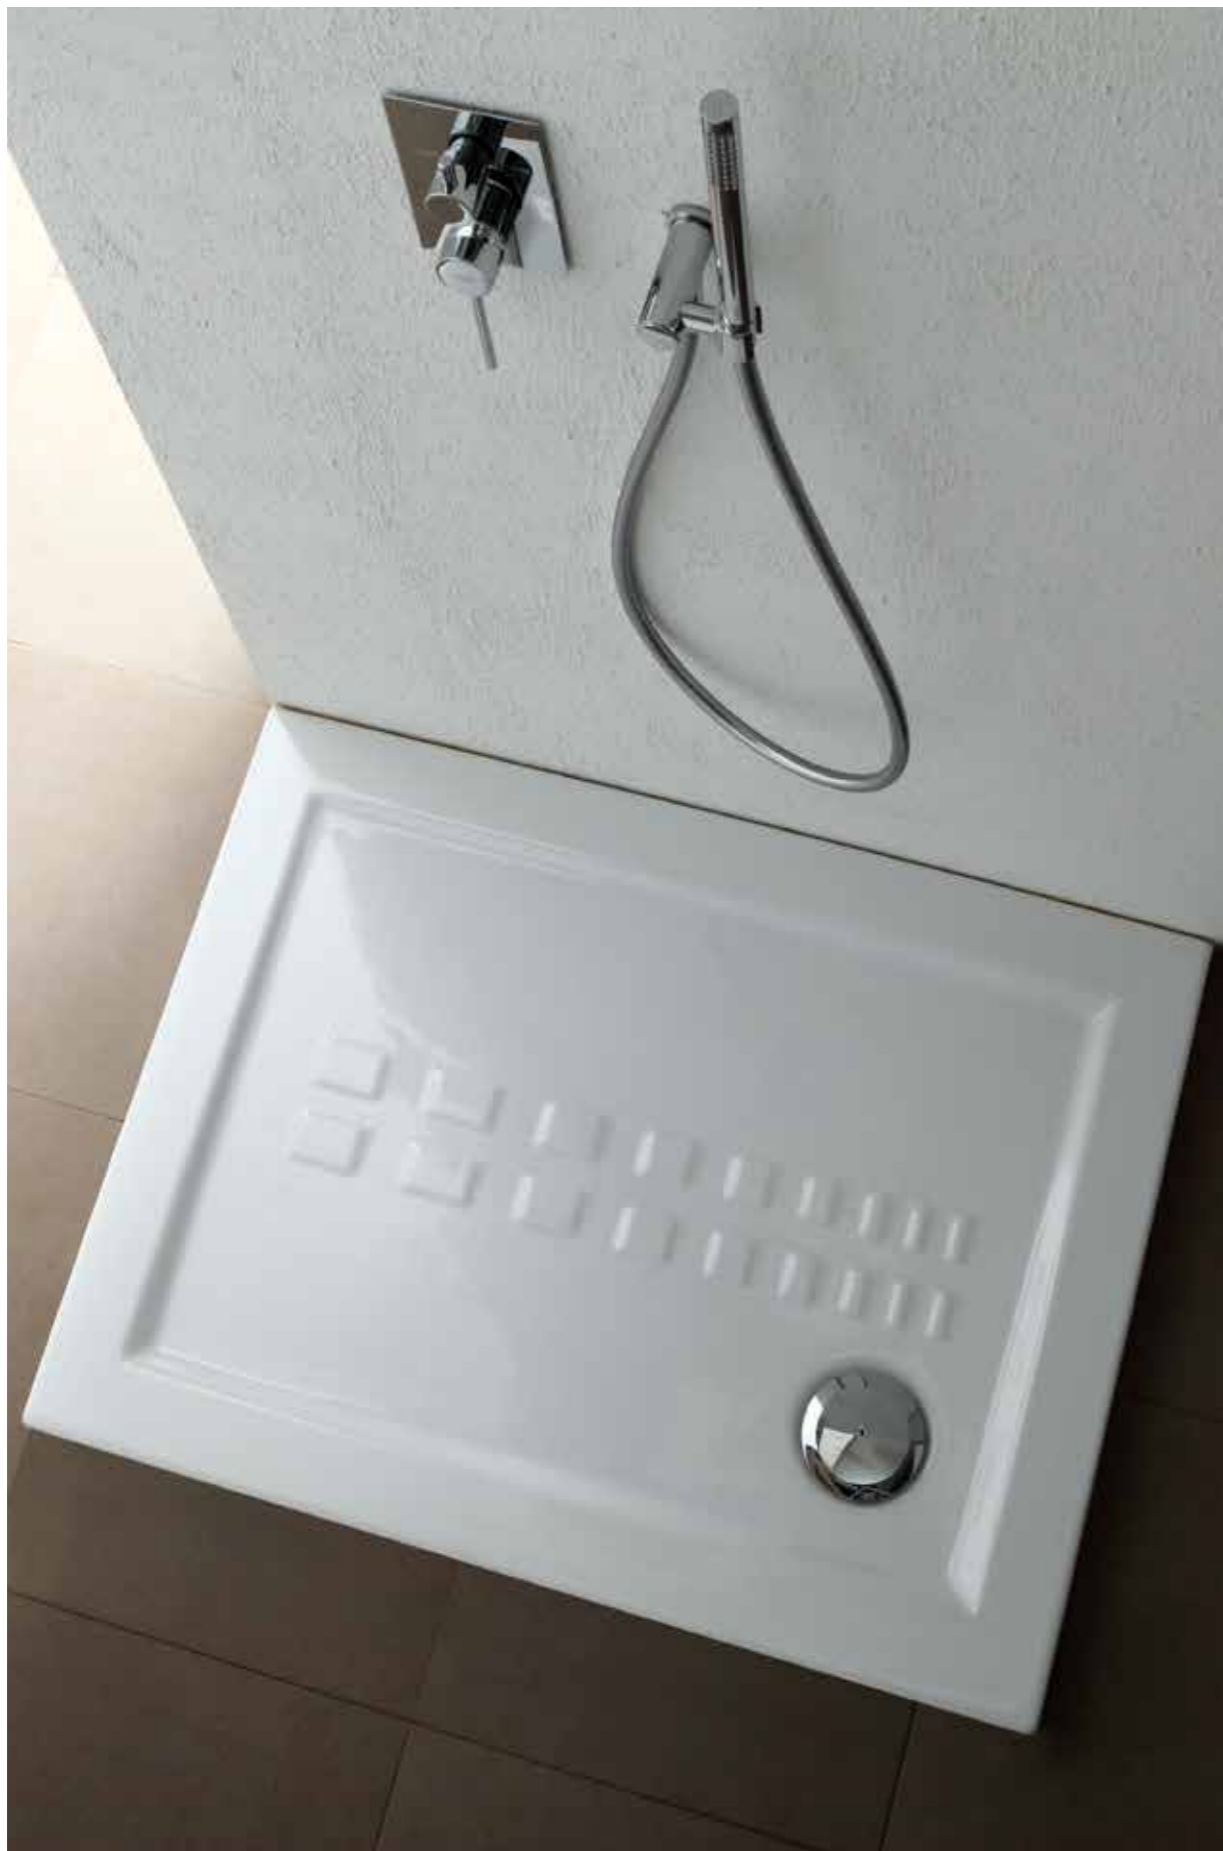

PIATTI DOCCIA IBIS

■ ■ Area Tecnica pag. **347**
■ ■ Technical Area pag. **347**