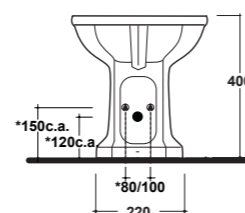

Dimensioni/Dimension: 59x37x40 cm
Peso/Weight: 18 kg

*Quote d'installazione consigliata
Advised measure for installation

ART. IMP1103R01

VASO BACK TO WALL (DA INTEGRARE CON CASSETTA DI SCARICO)

BTW WC S/P TRAP (TO COMPLETE WITH FLUSHING CISTERN)