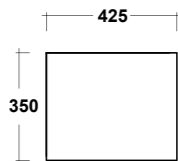

Prospetto laterale
Lateral view