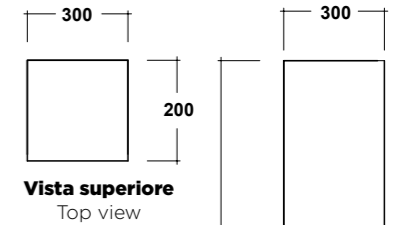

Vista superiore
Top view