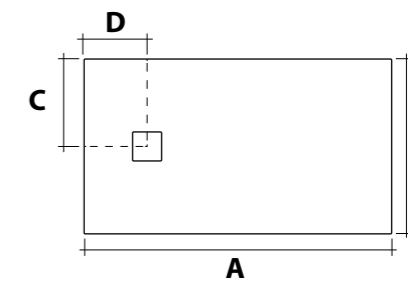

Area piana per installazione del box doccia (40 mm)
Flat area for shower enclosure installation (40 mm)

H 3 cm

cod.	A	B	C	D	kg
KEY88010XX	100	80	40	35	34
KEY88012XX	120	80	40	30	41
KEY88014XX	140	80	40	25	47

XX : SPECIFICARE SEMPRE CODICE COLORE:
01 = BIANCO
23 = NERO
03 = GRIGIO

ALWAYS SPECIFY THE COLOR CODE:
01 = WHITE
23 = BLACK
03 = GREY