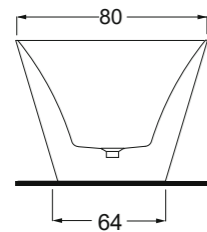

SC Scarico a terra consigliato filo pavimento
Recommended grounded drain Ø40

*Quote d'installazione consigliata
Advised measure for installation

ART. VATRA15001

VASCA CENTRO STANZA IN ACRILICO E TROPPOPIENO INTEGRATO NELLA VASCA

FREESTANDING BATHTUBS ACRYLIC

Dimensioni/Dimension: 150x70x60 cm
Peso/Weight: 40 kg
Capacità/Capacity: 225 lt