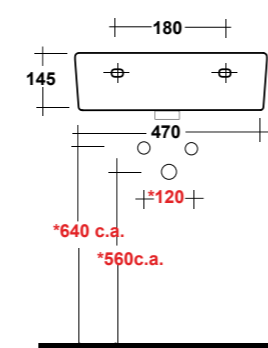

ART. SYN4350101

SYNTHESIS LAVABO APPOGGIO/
SOSPESO 50 MF BIANCO

SYNTHESIS WHITE 50 ONE-HOLE
SIT ON/ WALL HUNG WASHBASIN

Dimensioni/Dimension: 50X43X14 cm
Peso/Weight: 12,5 kg