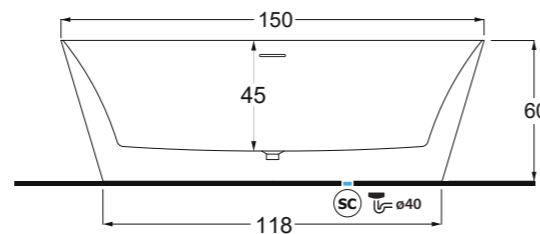

SC Scarico a terra consigliato filo pavimento
Recommended grounded drain Ø40

*Quote d'installazione consigliata
Advised measure for installation

ART. VAORM17711

VASCA CENTRO STANZA IN SOLID SURFACE E TROPPOPIENO INTEGRATO NELLA VASCA

FREESTANDING BATHTUBS SOLID SURFACE

Dimensioni/Dimension: 177x82x55 cm
Peso/Weight: 130 kg
Capacità/Capacity: 290 lt