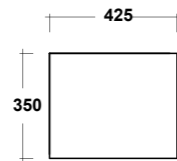

Prospetto laterale
Lateral view