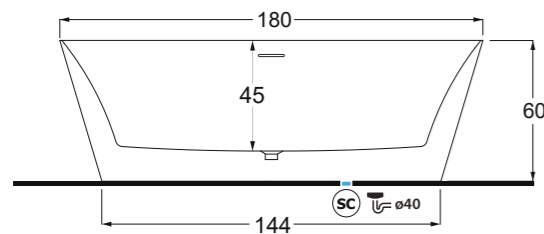

SC Scarico a terra consigliato filo pavimento
Recommended grounded drain Ø40

*Quote d'installazione consigliata
Advised measure for installation

ART. VATRA15001

VASCA CENTRO STANZA IN ACRILICO E TROPPOPIENO INTEGRATO NELLA VASCA

FREESTANDING BATHTUBS ACRYLIC

Dimensioni/Dimension: 150x70x60 cm
Peso/Weight: 40 kg
Capacità/Capacity: 225 lt