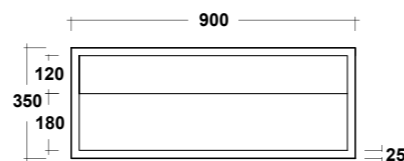

Prospetto frontale
Front view