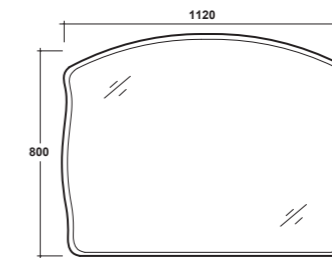

Dimensioni/Dimension: 112x82 cm
Peso/Weight: 14 kg

ART. IMSP65

SPECCHIO OVALE CON BORDO MOLATO,
FILO LUCIDO - NON REVERSIBILE

OVAL SHAPED MIRROR 90 CM
POLISHED EDGE - NON-REVERSIBLE

Dimensioni/Dimension: 90x65 cm
Peso/Weight: 8 kg