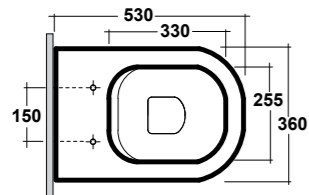

TUTTO EVO

SOFT SQUARE SHAPE

ART. TUE1103R01

TUTTOEVO VASO BTW
RIMLESS BIANCO

TUTTO EVO WHITE BTW RIMLESS WC

Dimensioni/Dimension: 53x36x42,5 cm
Peso/Weight: 30 kg

RIMLESS

RACCORDI REGOLABILI
ADJUSTABLE ELBOW PIPE

RASCTD*: 10/14 cm
RASB*: 15/17 cm
RAR1*: 18/22 cm
RASP**: 30 cm

SCARICO
TRASLATO
FLOOR DRAIN
ADJUSTABLE

*Quote d'installazione consigliata
Advised measure for installation

ART. TUE210101

TUTTOEVO BIDET BTW MF BIANCO

TUTTOEVO WHITE ONE-HOLE
BTW BIDET

Dimensioni/Dimension: 53x36x42,5 cm
Peso/Weight: 26 kg