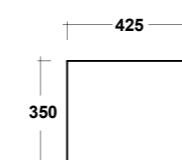

Vista superiore
Top view

Prospetto laterale
Lateral view

Prospetto frontale
Front view

ART. LIFESPQU75

SPECCHIO RETROILLUMINATO
TOUCH A LED

BACKLIT MIRROR LED TOUCH

Dimensioni/Dimension: 75x75 cm
Peso/Weight: 7 kg