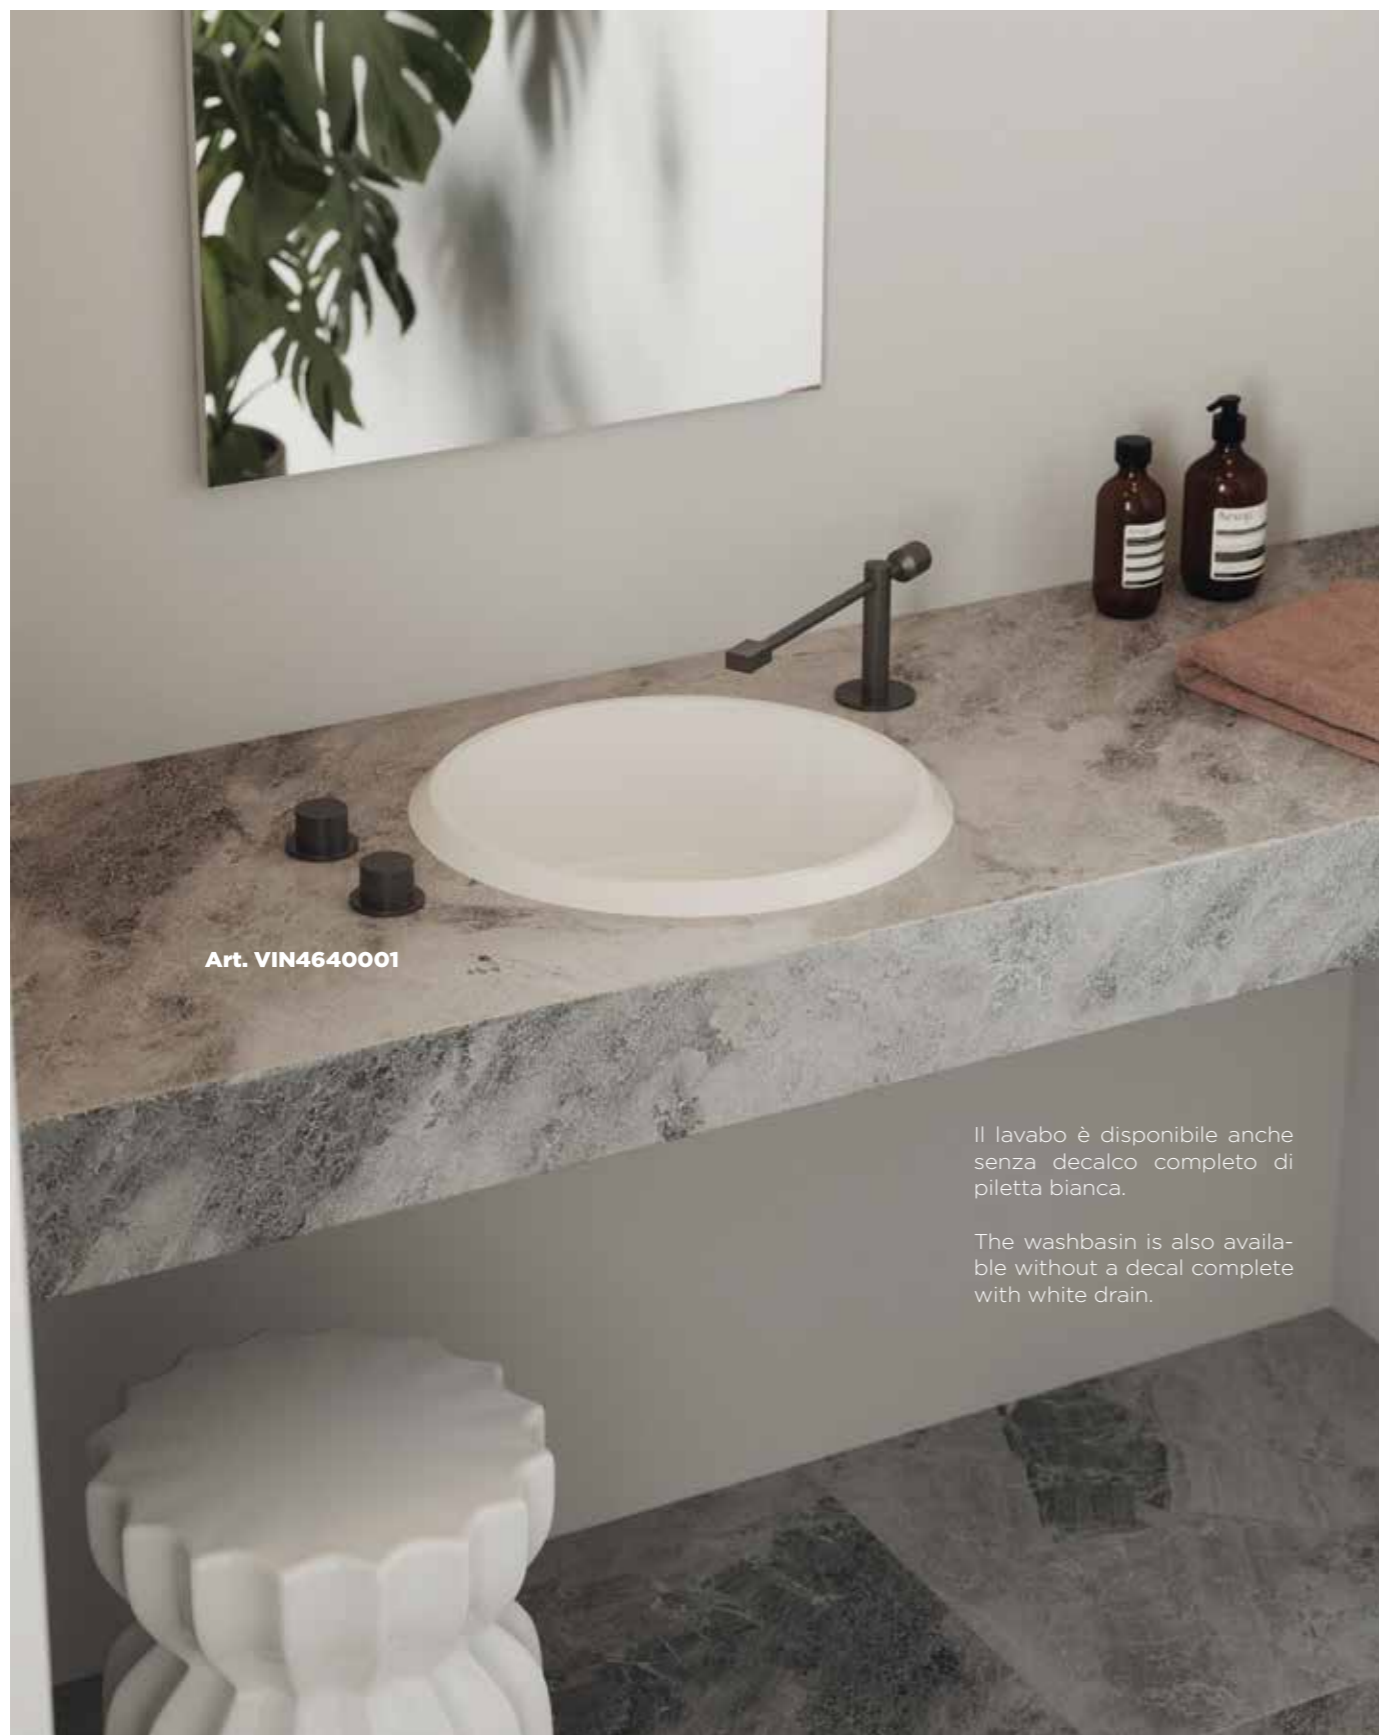

VYNIL

■ ■
■ ■

Art. VIN4640001

Il lavabo è disponibile anche senza decalco completo di piletta bianca.

The washbasin is also available without a decal complete with white drain.

LAVABI :: WASHBASINS