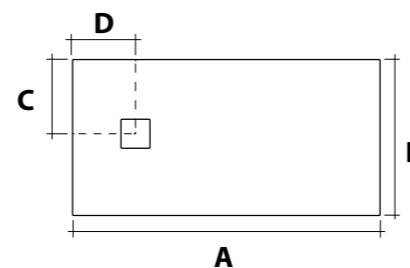

Area piana per installazione del box doccia (40 mm)
Flat area for shower enclosure installation (40 mm)

H 3 cm

cod.	A	B	C	D	kg
KEY87010XX	100	70	35	35	31
KEY87012XX	120	70	35	30	38
KEY87014XX	140	70	35	25	42

XX : SPECIFICARE SEMPRE CODICE COLORE:
01 = BIANCO
23 = NERO
03 = GRIGIO

ALWAYS SPECIFY THE COLOR CODE:
01 = WHITE
23 = BLACK
03 = GREY

KEY P 80 CM

PIATTI DOCCIA IN CERAMICA H3 CON SCARICO DA 90 MM GEBERIT ESTRAIBILE E DI FACILE MANUTENZIONE. COPRIPILETTA QUADRATA. INSTALLAZIONE A FILO PAVIMENTO O IN APPOGGIO. PILETTA DI SCARICO INCLUSA

CERAMIC SHOWER TRAYS H3 FEATURING REMOVABLE EASYCARE 90 MM GEBERIT DRAIN TRAP. SQUARE-SHAPED DRAIN COVER. FLUSH-WITH-THE-FLOOR OR FLOOR-MOUNTED INSTALLATION. SIPHON DRAINAGE INCLUSIVE