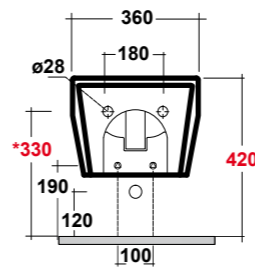

ART. TUE220101

TUTTOEVO BIDET SOSPESO MF BIANCO

TUTTOEVO WHITE ONE-HOLE
WALL HUNG BIDET

Dimensioni/Dimension: 53x36x28 cm
Peso/Weight: 18 kg