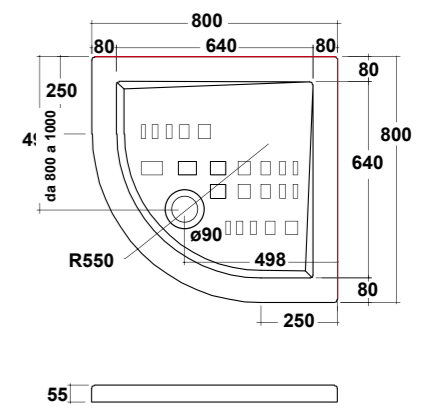

PIATTO DOCCIA EXTRA PIATTO IN CERAMICA CON ANTISCIVOLO. PILETTA SIFONATA Ø90 MM INCLUSA.

EXTRA SLIM CERAMIC SHOWER TRAY WITH ANTI SLIP PATTERN. SIPHON WASTE PIPE Ø90 MM INCLUDED.

H 5,5 cm

cod.	dimens.	kg
IBI880AN01	80x80	25
IBI890AN01	90x90	28