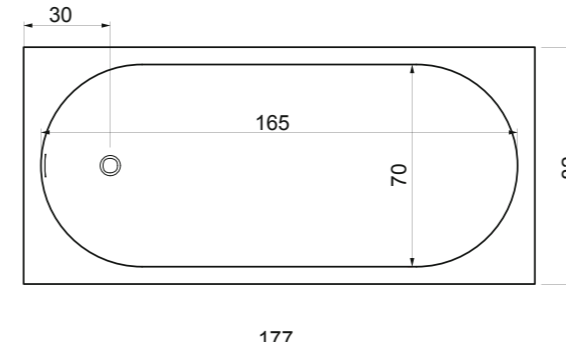

ORMA

IMPRONTA

ART. VATRA18001

VASCA CENTRO STANZA IN ACRILICO E TROPPOPIENO INTEGRATO NELLA VASCA

FREESTANDING BATHTUBS ACRYLIC

Dimensioni/Dimension: 180x80x60 cm
Peso/Weight: 60 kg
Capacità/Capacity: 310 lt

COMPLETO DI PILETTA DI SCARICO
COMPLETE WITH POP-UP WASTE

Punti di appoggio a terra
Ground support points

SC Scarico a terra consigliato filo pavimento
Recommended grounded drain Ø40

*Quote d'installazione consigliata
Advised measure for installation

ART. VATRA15001

VASCA CENTRO STANZA IN ACRILICO E TROPPOPIENO INTEGRATO NELLA VASCA

FREESTANDING BATHTUBS ACRYLIC

Dimensioni/Dimension: 150x70x60 cm
Peso/Weight: 40 kg
Capacità/Capacity: 225 lt

COMPLETO DI PILETTA DI SCARICO
COMPLETE WITH POP-UP WASTE

Punti di appoggio a terra
Ground support points

SC Scarico a terra consigliato filo pavimento
Recommended grounded drain Ø40

*Quote d'installazione consigliata
Advised measure for installation

ART. VAORM17711

VASCA CENTRO STANZA IN SOLID SURFACE E TROPPOPIENO INTEGRATO NELLA VASCA

FREESTANDING BATHTUBS SOLID SURFACE

Dimensioni/Dimension: 177x82x55 cm
Peso/Weight: 130 kg
Capacità/Capacity: 290 lt

COMPLETO DI PILETTA DI SCARICO
COMPLETE WITH POP-UP WASTE

*Quote d'installazione consigliata
Advised measure for installation

ART. VAIMP17001

VASCA CENTRO STANZA IN ACRILICO E TROPPOPIENO INTEGRATO NELLA VASCA

FREESTANDING BATHTUBS ACRYLIC

Dimensioni/Dimension: 170x82x58 cm
Peso/Weight: 53 kg
Capacità/Capacity: 276 lt

COMPLETO DI PILETTA DI SCARICO
COMPLETE WITH POP-UP WASTE

*Quote d'installazione consigliata
Advised measure for installation