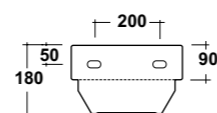

ART. TUT0303101
TUTTO PIANO 30X36 BIANCO
TUTTO CERAMIC TOP + FIXING KIT
Dimensioni/Dimension: 30x36x18 cm
Peso/Weight: 9 kg