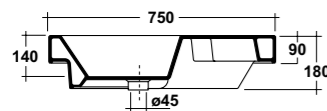

TUTTO EVO

SOFT SQUARE SHAPE

ART. TUT417D101

TUTTO LAVABO SOSPESO
75 DX MF BIANCO

TUTTO RIGHT ONE-HOLE
WALL HUNG WASHBASIN

Dimensioni/Dimension: 75x50x18 cm
Peso/Weight: 22 kg

ART. TUT417S101

TUTTO LAVABO SOSPESO
75 SX MF BIANCO

TUTTOLEFT ONE-HOLE
WALL HUNG WASHBASIN

Dimensioni/Dimension: 75x50x18 cm
Peso/Weight: 22 kg

*Quote d'installazione consigliata
Advised measure for installation

ART. TUE4890101

TUTTOEVO LAVABO SOSPESO/INCASSO
90 MF BIANCO

TUTTOEVO WHITE 90 ONE-HOLE
WALL HUNG/RECESSED

Dimensioni/Dimension: 90x45x18 cm
Peso/Weight: 22,5 kg

*Quote d'installazione consigliata
Advised measure for installation

ART. TUE4875101

TUTTOEVO LAVABO SOSPESO/INCASSO
75 MF BIANCO

TUTTOEVO WHITE 75 ONE-HOLE
WALL HUNG/RECESSED

Dimensioni/Dimension: 75x45x18 cm
Peso/Weight: 19 kg

*Quote d'installazione consigliata
Advised measure for installation

ART. TUE4360101

TUTTOEVO LAVABO SOSPESO/INCASSO
60 MF BIANCO

TUTTOEVO WASHBASIN ONE HOLE -
WALL-HUNG / RECESSED

Dimensioni/Dimension: 60x45x18 cm
Peso/Weight: 14 kg

*Quote d'installazione consigliata
Advised measure for installation

TUTTO EVO

SOFT SQUARE SHAPE

ART. TUT4185101

TUTTO LAVABO SOSPESO 80X50 MF
BIANCO

TUTTO ONE/THREE HOLES
WASHBASIN WALL HUNG

Dimensioni/Dimension: 80x50x18 cm
Peso/Weight: 26 kg

Installazione: sospeso - filo piano
Installation: wall hung - top level

*Quote d'installazione consigliata
Advised measure for installation

ART. TUT4110101

TUTTO LAVABO SOSPESO 100 MF
BIANCO

TUTTO ONE/THREE HOLES
WASHBASIN WALL HUNG

Dimensioni/Dimension: 100x50x18 cm
Peso/Weight: 30 kg

Installazione: sospeso - filo piano
Installation: wall hung - top level

*Quote d'installazione consigliata
Advised measure for installation