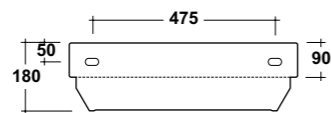

ART. TUT0603101
TUTTO PIANO 60X36 BIANCO
TUTTO CERAMIC TOP + FIXING KIT
Dimensioni/Dimension: 60x36x18 cm
Peso/Weight: 14 kg