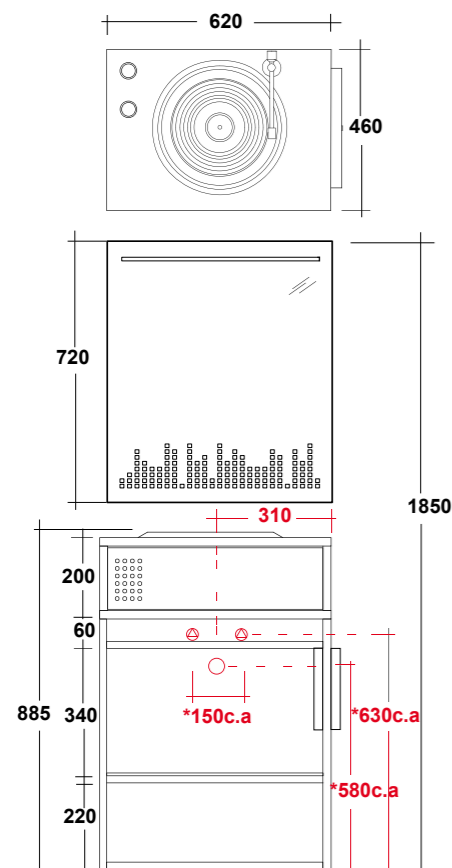

*Quote d'installazione consigliata
Advised measure for installation

ART. VYNRUB--
RUBINETTO VINYL TRE FORI

VYNIL MIXER WITH DOUBLE
HANDLES (2 SETS)

36 CROMO CHROME 23 NERO OPACO MATT BLACK

ART. VYNAP--
APPENDIABITO

CLOTHES HANGER

36 CROMO CHROME 23 NERO OPACO MATT BLACK

ART. VYNPR--
PORTA ROTOLO

ROLL-HOLDER

36 CROMO CHROME 23 NERO OPACO MATT BLACK

ART. VYNAMPBT
AMPLIFICATORE BLUETOOTH
WATER PROOF

WATER PROOF AMPLIFIER BOX
BY SONY BLUETOOTH LINKABLE

ART. VYNPSC--
PORTA SCOPINO

BRUSH-HOLDER

36 CROMO CHROME 23 NERO OPACO MATT BLACK

ART. VYNPS35--
PORTA SALVIETTE CM 35

TOWEL-RACK CM 35

36 CROMO CHROME 23 NERO OPACO MATT BLACK

ART. VYNPS50--
PORTA SALVIETTE CM 50

TOWEL-RACK CM 50

36 CROMO CHROME 23 NERO OPACO MATT BLACK

ART. VYNBOR
BORSETTA LATERALE PORTA
OGGETTI IN PELLE

LATERAL STORAGE BAG CALF
LEATHER, BLACK FINISHING