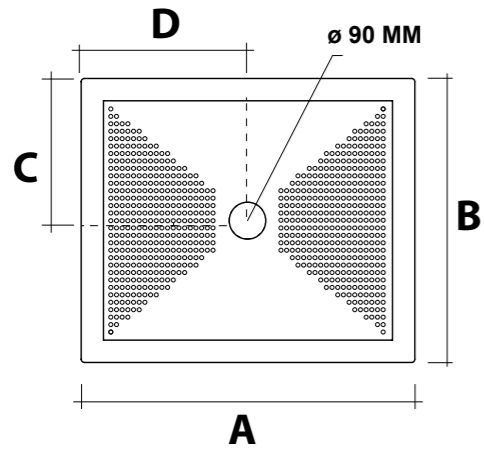

OLY

PIATTI DOCCIA

OLY

PIATTO DOCCIA EXTRA PIATTO IN CERAMICA CON ANTISCIVOLO. PILETTA SIFONATA Ø 90 MM INCLUSA

EXTRA SLIM CERAMIC SHOWER TRAY WITH ANTI SLIP PATTERN. SIPHON WASTE PIPE Ø 90 MM INCLUDED

- Antiscivolo
  No-slip
- Antimacchia
  Stain-proof
- Antibatterico
  Anti-bacterial
- Leggero
  Light

H 3 cm

cod.	A	B	C	D	kg
OLY8808001	80	80	40	40	20

REVERSIBILE
REVERSIBLE

Smaltato sui 4 lati
Glazed on 4 sides

AREA TECNICA :: TECHNICAL AREA

OLY

PIATTO DOCCIA EXTRA PIATTO IN CERAMICA CON ANTISCIVOLO. PILETTA SIFONATA Ø 90 MM INCLUSA

EXTRA SLIM CERAMIC SHOWER TRAY WITH ANTI SLIP PATTERN. SIPHON WASTE PIPE Ø 90 MM INCLUDED