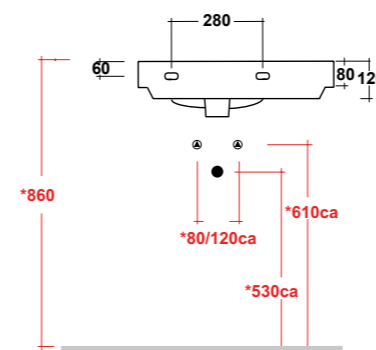

ART. TUE4360101

TUTTOEVO LAVABO SOSPESO/INCASSO
60 MF BIANCO

TUTTOEVO WASHBASIN ONE HOLE -
WALL-HUNG / RECESSED

Dimensioni/Dimension: 60x45x18 cm
Peso/Weight: 14 kg

*Quote d'installazione consigliata
Advised measure for installation

TUTTO EVO

SOFT SQUARE SHAPE

ART. TUT4185101

TUTTO LAVABO SOSPESO 80X50 MF
BIANCO

TUTTO ONE/THREE HOLES
WASHBASIN WALL HUNG

Dimensioni/Dimension: 80x50x18 cm
Peso/Weight: 26 kg