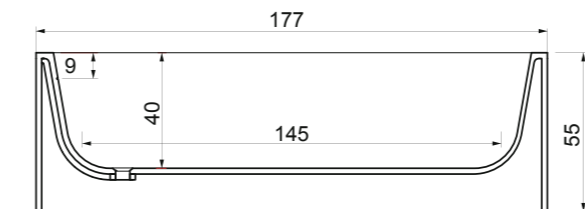

ORMA

IMPRONTA

ART. VATRA18001

VASCA CENTRO STANZA IN ACRILICO E TROPPOPIENO INTEGRATO NELLA VASCA

FREESTANDING BATHTUBS ACRYLIC

Dimensioni/Dimension: 180x80x60 cm
Peso/Weight: 60 kg
Capacità/Capacity: 310 lt

COMPLETO DI PILETTA DI SCARICO
COMPLETE WITH POP-UP WASTE

Punti di appoggio a terra
Ground support points

SC Scarico a terra consigliato filo pavimento
Recommended grounded drain Ø40

*Quote d'installazione consigliata
Advised measure for installation

ART. VATRA15001

VASCA CENTRO STANZA IN ACRILICO E TROPPOPIENO INTEGRATO NELLA VASCA

FREESTANDING BATHTUBS ACRYLIC

Dimensioni/Dimension: 150x70x60 cm
Peso/Weight: 40 kg
Capacità/Capacity: 225 lt

COMPLETO DI PILETTA DI SCARICO
COMPLETE WITH POP-UP WASTE

Punti di appoggio a terra
Ground support points

SC Scarico a terra consigliato filo pavimento
Recommended grounded drain Ø40

*Quote d'installazione consigliata
Advised measure for installation

ART. VAORM17711

VASCA CENTRO STANZA IN SOLID SURFACE E TROPPOPIENO INTEGRATO NELLA VASCA

FREESTANDING BATHTUBS SOLID SURFACE

Dimensioni/Dimension: 177x82x55 cm
Peso/Weight: 130 kg
Capacità/Capacity: 290 lt

COMPLETO DI PILETTA DI SCARICO
COMPLETE WITH POP-UP WASTE

*Quote d'installazione consigliata
Advised measure for installation

ART. VAIMP17001

VASCA CENTRO STANZA IN ACRILICO E TROPPOPIENO INTEGRATO NELLA VASCA

FREESTANDING BATHTUBS ACRYLIC

Dimensioni/Dimension: 170x82x58 cm
Peso/Weight: 53 kg
Capacità/Capacity: 276 lt

COMPLETO DI PILETTA DI SCARICO
COMPLETE WITH POP-UP WASTE

*Quote d'installazione consigliata
Advised measure for installation