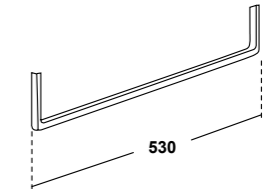

*** fori per installazione
porta asciugamani/portarotolo**
* holes for installation
towel holder / roll holder

TUEPS53
PORTASALVIETTE CROMATO
CHROMED TOWEL RAIL
Dimensioni/Dimension: 53 cm
Peso/Weight: 1,4 kg