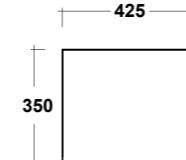

Prospetto laterale
Lateral view