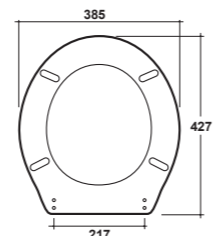

IMPERO STYLE CLASSIC

IMPERO STYLE CLASSIC

ART. IMP120201

VASO SOSPESO (DA INTEGRARE CON CASSETTA DI SCARICO)

WALL HUNG WC (TO COMPLETE WITH FLUSHING CISTERN)

Dimensioni/Dimension: 54x39 cm
Peso/Weight: 21 kg

*Quote d'installazione consigliata
Advised measure for installation

ART. IMP220101

BIDET SOSPESO MONOFORO

ONE HOLE WALL HUNG BIDET

Dimensioni/Dimension: 54x39 cm
Peso/Weight: 21 kg

*Quote d'installazione consigliata
Advised measure for installation

ART. C6IMP01

COPRIWATER TERMOINDURENTE

THERMOSETTING SEAT COVER

Peso/Weight: 4 kg

ART. C8IMP

COPRIWATER SLIM TERMOINDURENTE
DISPOSITIVO SOFT CLOSE

SLIM THERMOSETTING SOFT CLOSE
SYSTEM SEAT COVER

Peso/Weight: 4 kg

TAKE↑↓OFF*

01 BIANCO LUCIDO
GLOSSY WHITE

13 NERO LUCIDO
GLOSSY BLACK

ART. SF1101

COPRIWATER IN LEGNO MASSELLO
SOFT CLOSE - CERNIERE DISPONIBILI
IN CROMO, ORO O BRONZO

WOODEN SEAT COVER SOFT CLOSE
CHROME, GOLDEN OR BRONZE
HINGES AVAILABLE

Peso/Weight: 4 kg

TAKE↑↓OFF*

ART. VAFI

VASCA FREESTANDING IN ACRILICO
BIANCO LUCIDO

GLOSSY WHITE FREESTANDING
ACRYLIC BATH TUB

Dimensioni/Dimension: 170x76x50 cm
Peso/Weight: 50 kg

COLONNA DI
SCARICO NELLE
STESSE FINITURE
DRAIN PIPE IN
THE SAME
FINISHES

ART. GADA

PIEDINI IN METALLO

METAL LEGS

BIANCO WHITE CROMO CHROME ORO GOLD BRONZO BRONZE

ART. IMSP112

SPECCHIO SAGOMATO 112 CM,
FILO LUCIDO - NON REVERSIBILE

SHAPED MIRROR 112 CM
POLISHED EDGE - NON-REVERSIBLE

Dimensioni/Dimension: 112x82 cm
Peso/Weight: 14 kg

ART. IMSP65

SPECCHIO OVALE CON BORDO MOLATO,
FILO LUCIDO - NON REVERSIBILE

OVAL SHAPED MIRROR 90 CM
POLISHED EDGE - NON-REVERSIBLE

Dimensioni/Dimension: 90x65 cm
Peso/Weight: 8 kg

ART. IMSP100

SPECCHIO 100X70 CM PER MOBILE
(ART. IMMO100 / IMMO70)

CON CORNICE IN LEGNO LACCATO,
REVERSIBILE