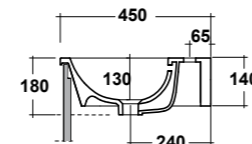

ART. TUE4875101

TUTTOEVO LAVABO SOSPESO/INCASSO
75 MF BIANCO

TUTTOEVO WHITE 75 ONE-HOLE
WALL HUNG/RECESSED

Dimensioni/Dimension: 75x45x18 cm
Peso/Weight: 19 kg