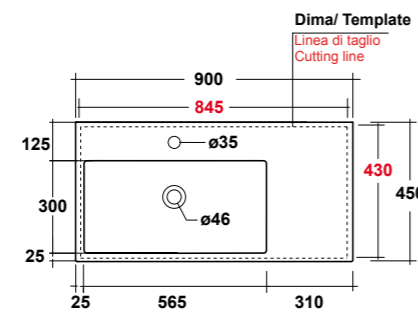

ART. TUE4890101

TUTTOEVO LAVABO SOSPESO/INCASSO
90 MF BIANCO

TUTTOEVO WHITE 90 ONE-HOLE
WALL HUNG/RECESSED

Dimensioni/Dimension: 90x45x18 cm
Peso/Weight: 22,5 kg