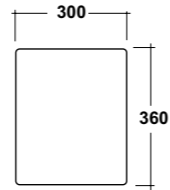

ART. TUT0303101
TUTTO PIANO 30X36 BIANCO
TUTTO CERAMIC TOP + FIXING KIT
Dimensioni/Dimension: 30x36x18 cm
Peso/Weight: 9 kg