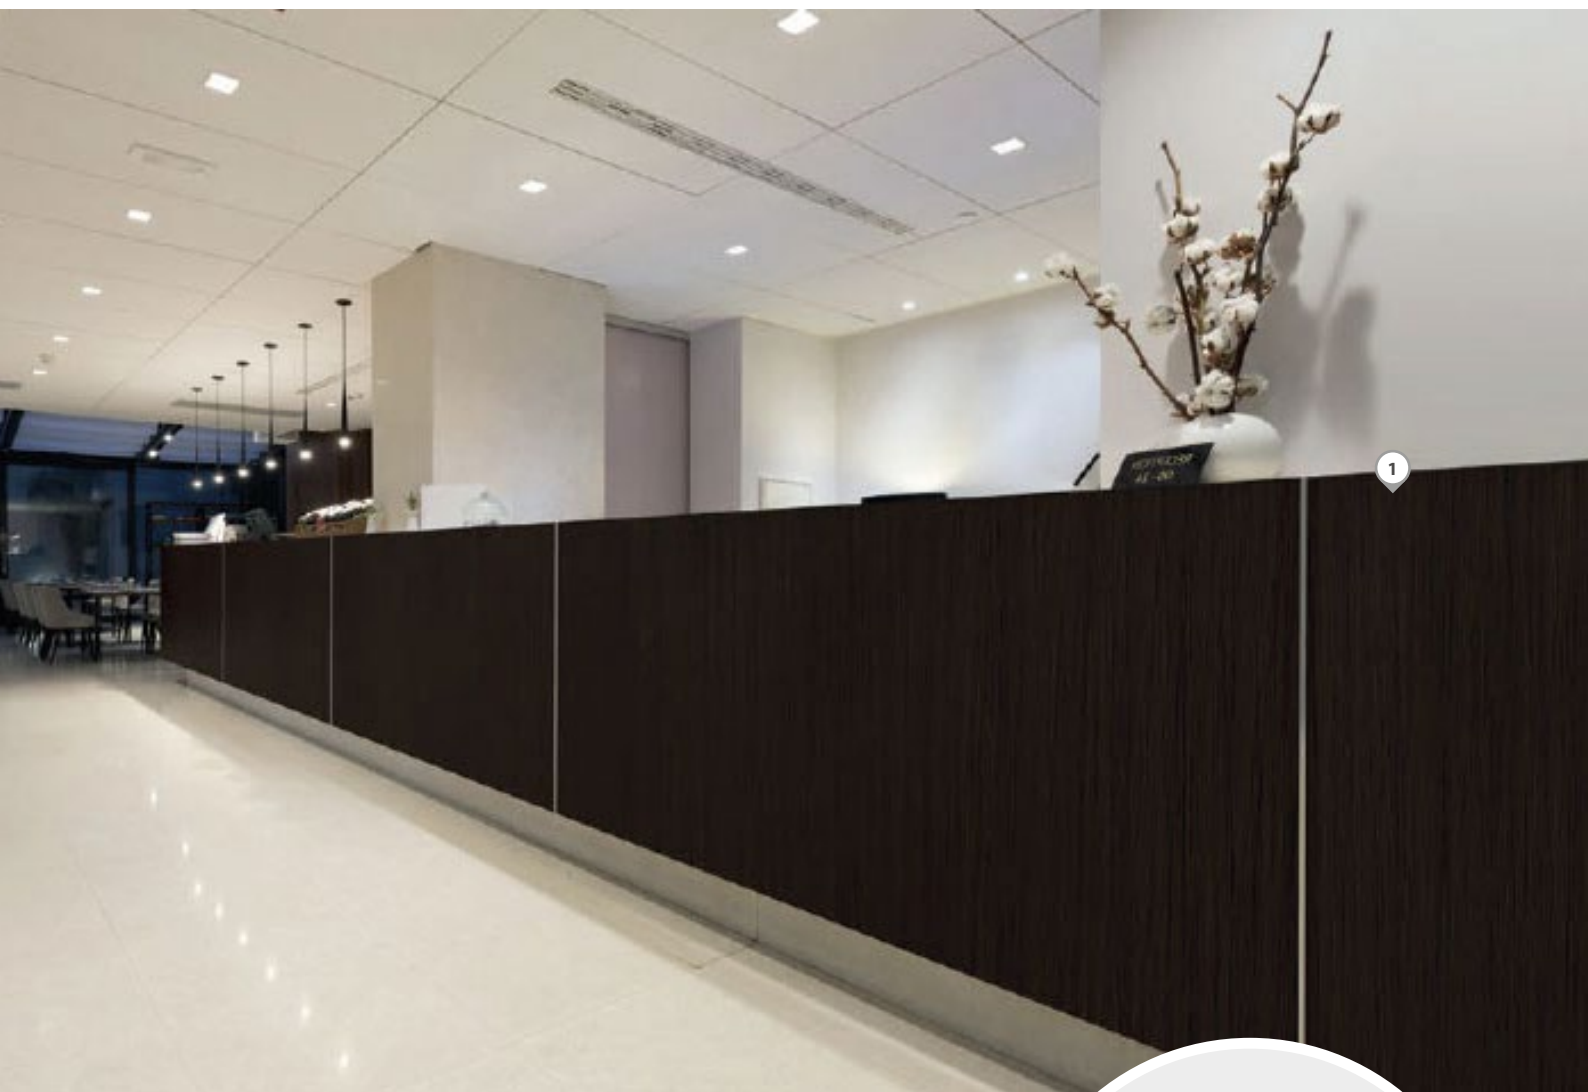

Protecção superior para as suas paredes.

Acrovyn® 4000 não é apenas a melhor protecção de parede que o dinheiro pode comprar, pois destaca-se também quanto ao aspecto.

A nossa gama de cores contemporâneas vão dar-lhe sempre uma perfeita combinação de cores e a nossa novíssima textura suede irá fornecer às suas instalações um toque distinto.

Adicione à elevada protecção a insuperável certificação de reacção ao fogo B-s1,d0 e o nosso processo de fabrico privilegiado, sem PVC, PBT ou halogénios e obtenha um sistema de protecção de parede que beneficia suas instalações, os seus pacientes e o ambiente.

Aplicação sugerida

1. Protecção de parede Acrovyn® 4000 Madeira