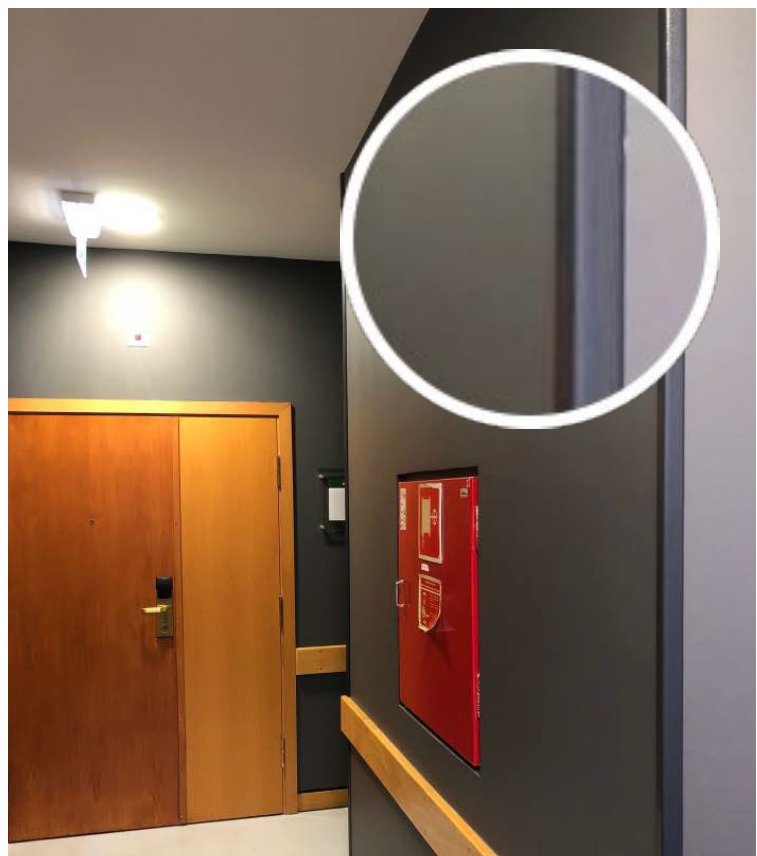

Nova textura **suede**, com aspecto mate e textura de superfície reduzida.

Placa **lisa** de 2 mm, para zonas com exigentes necessidades de higiene. Disponível em 5 cores

Placa em **aço inoxidável** 304L de 1 mm, com elevada resistência e propriedades higiénicas de extrema qualidade.

Marriot Hotel

Hotel Star Inn, Lisboa

Hotel Star Inn, Lisboa

PROTEÇÃO DE ESQUINAS DE ENTRADA DE QUARTOS, CORREDORES, ELEVADORES, ETC.

## Só a melhor protecção anti-choque é suficiente.

As barras anti-choque Acrovyn® fornecem protecção contra impactos apenas onde for necessário, como é o caso das áreas de serviço de um hotel.

Concebidas para dissipar a energia de impacto ao longo do comprimento das almofadas de amortecimento ocultas sem comprometer as fixações de parede. Por trás da elegância das barras anti-choque Acrovyn® estão ocultos amortecedores concebidos pela mais avançada engenharia e com materiais de primeira qualidade, para a máxima resistência ao impacto.