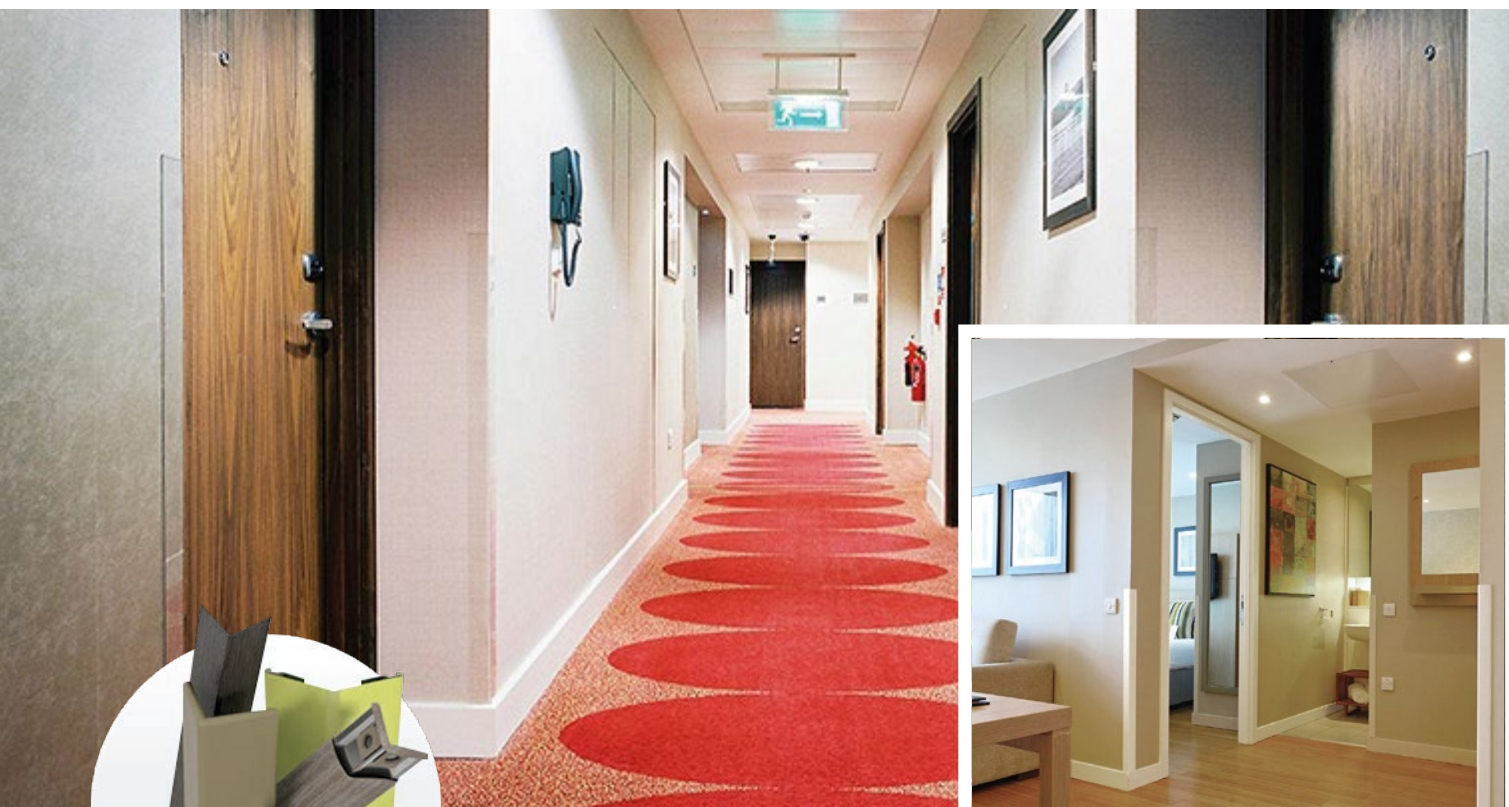

### Aplicação sugerida

1. Protecção de parede Acrovyn® 4000 Madeira

ij Opção canto redondo ou corte biselado de 45°

ij Opção placas flexíveis que se ajustam perfeitamente a colunas e a outras superfícies curvas.