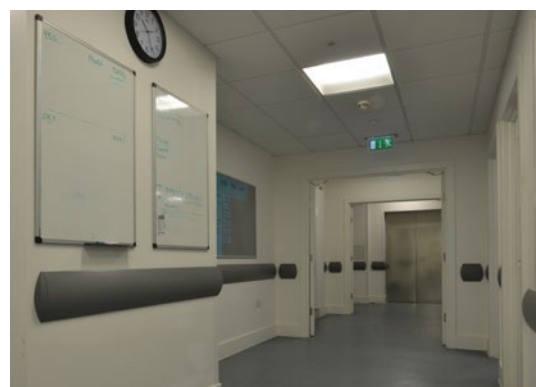

Só a melhor protecção anti-choque é suficiente.

As barras anti-choque Acrovyn® fornecem protecção contra impactos apenas onde for necessário, como é o caso das áreas de serviço de um hotel.

Concebidas para dissipar a energia de impacto ao longo do comprimento das almofadas de amortecimento ocultas sem comprometer as fixações de parede. Por trás da elegância das barras anti-choque Acrovyn® estão ocultos amortecedores concebidos pela mais avançada engenharia e com materiais de primeira qualidade, para a máxima resistência ao impacto.

Os perfis Acrovyn® duráveis estão disponíveis numa ampla gama de cores, alturas que variam de 57 mm a 204 mm, e com diferentes opções independentes para atender aos requisitos do projecto.