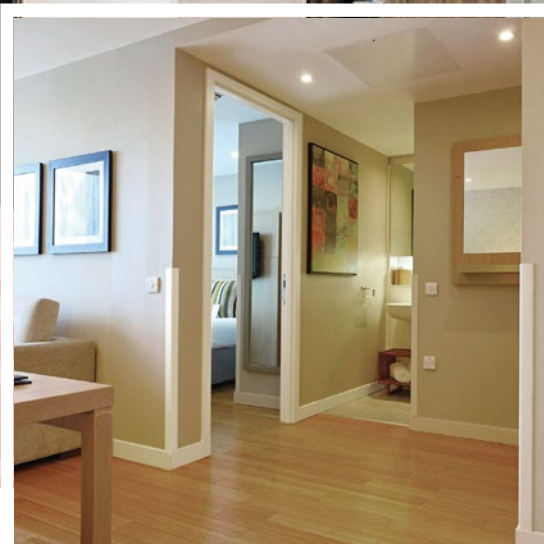

Sem surpresas ao virar da esquina.

No seu hotel, as esquinas e colunas são os elementos arquitectónicos mais propensos a sofrer danos. A alta resistência ao impacto dos protectores de esquinas Acrovyn®, disponíveis em 51 cores e texturas, protegem as esquinas proporcionando frescura e limpeza às suas instalações.

As esquinas danificadas não são apenas áreas feias visíveis, são zonas de reprodução ideais para as bactérias. Os protectores de esquinas Acrovyn® dispõem de um sistema amortecedor que mantém as suas esquinas intactas, higiénicas e livres de manutenção.

Marriot Hotel