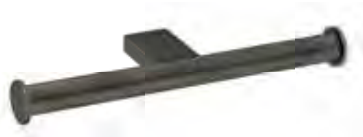

21826-DM25
Double Toilet Roll Holder
Διπλή Χαρτοθήκη
W25 x D8 x H3,2 (cm)
FINISHES