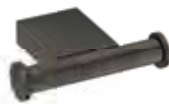

21804-DM25
Single Towel Rail
Πετσετοθήκη (60cm)
W60 x D7 x H2.2 (cm)
FINISHES

21808-DM25
Single Bath Robe Hook
Μονό Άγκιστρο
Ø3.6 x D4.5 (cm)
FINISHES

218442-W30-DM25
Grab-Bar
Λαβή
W30 x D7 x H2.2 (cm)
FINISHES

218400-DM25
Grab-Bar
Λαβή
W47 x D7 x H20(cm)
FINISHES

FINISHES