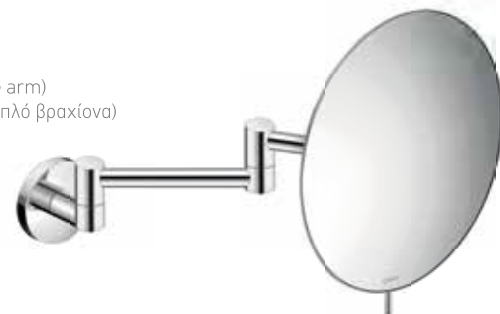

MR-701-A03
Wall mounted cosmetic mirror x3 (Double arm)
Επιτοίχιος μεγεθυντικός καθρέπτης x3 (Διπλό βραχίονα)
Ø20 x D36 (cm)
CHROME
COLORS
FINISHES
GOLD 24K