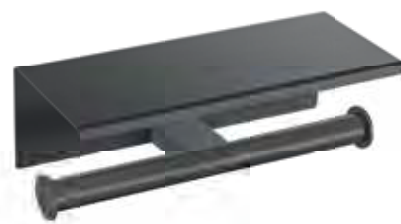

21827-122
Double Toilet Roll Holder with cover
Διπλή Χαρτοθήκη με καπάκι
W25 x D11 x H9 (cm)
COLORS