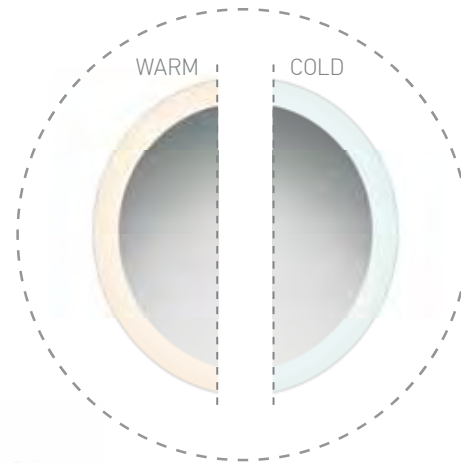

MR LED-701-A03
LED 5W | IP44 | CRI > 80 | INPUT: 220-240V
Wall mounted cosmetic mirror x3 with LED (Double arm)
Επιτοίχιος μεγεθυντικός καθρέπτης x3 με LED (Διπλό βραχίονα)
Ø20 x D38 (cm)
CHROME
COLORS
FINISHES
GOLD 24K

A03
CHROME

COLORS

M116
BLACK
MAT

I22
GRAPHITE
DARK

M118
ANTHRACITE
GRAINED

M102
BEIGE
MAT

M101
WHITE
MAT

FINISHES

AB12
BRUSHED
BRASS

A23
METAL
GUN

AB23
BRUSHED
METAL
GUN

A73
BRUSHED
NICKEL

M25
BRONZE
MAT

DM25
DARK
BRONZE
MAT

M26
OLD COPPER
MAT

GOLD 24K

A05
GOLD
24K

AB5
BRUSHED
GOLD 24K

A06
ROSE
GOLD 24K

AB6
BRUSHED
ROSE GOLD 24K