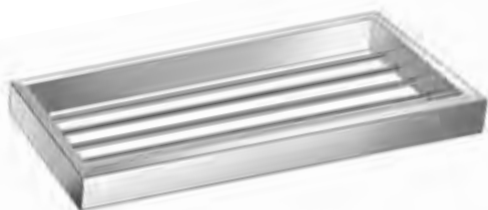

18703-A03
Sponge Dish
Σπογγοθήκη
W30 x D12 x H2.5 (cm)
CHROME