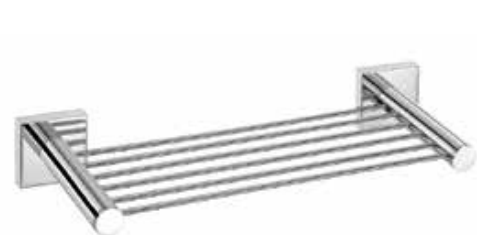

26743-A03
Sponge Dish
Σπογγοθήκη
W31 x D12,5 x H4,5 (cm)
CHROME