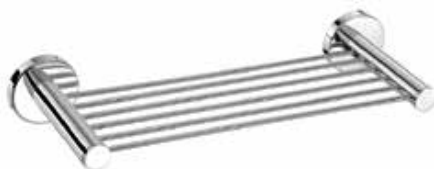

25943-A03
Sponge Dish
Σπογγοθήκη
W32 x D12,5 x H5,5 (cm)
CHROME