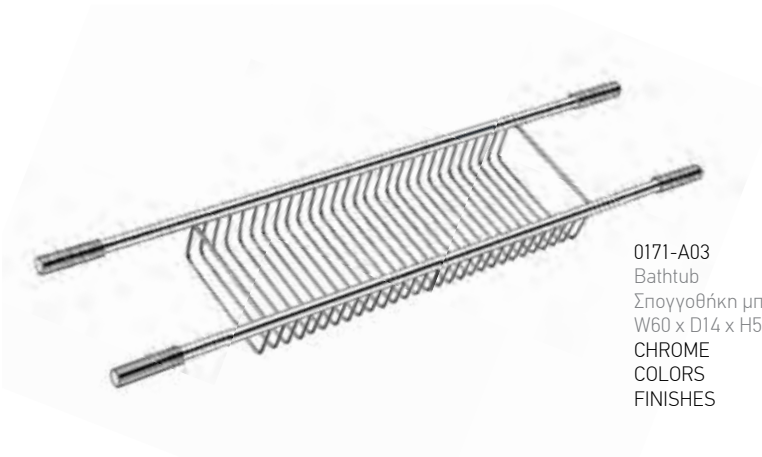

SHOWER BASKETS

ΣΠΟΓΓΟΘΗΚΕΣ

006-A03
Corner shower basket
Σπογγοθήκη
W20 x D12 x H3 (cm)
CHROME
COLORS
FINISHES

007-A03
Corner shower basket
Σπογγοθήκη
W24 x D15 x H3 (cm)
CHROME
COLORS
FINISHES

0171-A03
Bath tub
Σπογγοθήκη μπανιέρας
W60 x D14 x H5,5 (cm)
CHROME
COLORS
FINISHES