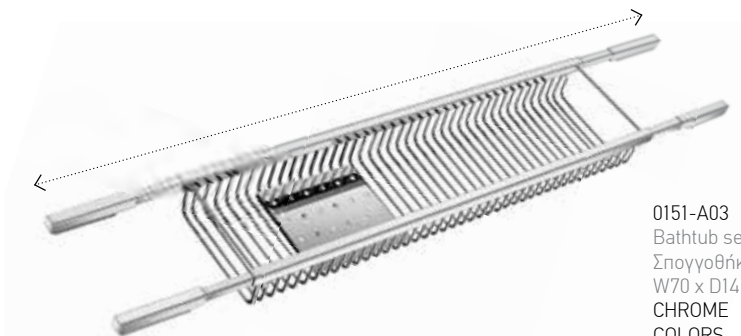

W70-80 (cm) Adjustable

0151-A03
Bath tub self adjustable
Σπογγοθήκη μπανιέρας ρυθμιζόμενη
W70 x D14 x H5,5 (cm)
CHROME
COLORS
FINISHES

A03
CHROME

COLORS

M116
BLACK
MAT

I22
GRAPHITE
DARK

M118
ANTHRACITE
GRAINED

M102
BEIGE
MAT

M101
WHITE
MAT

FINISHES

AB12
BRUSHED
BRASS

A23
METAL
GUN

AB23
BRUSHED
METAL
GUN

A73
BRUSHED
NICKEL

M25
BRONZE
MAT

DM25
DARK
BRONZE
MAT

M26
OLD COPPER
MAT