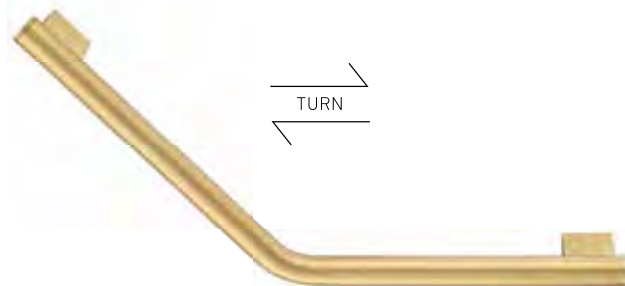

21818-AB12
Double Bath Robe Hook
Διπλό Άγκιστρο
W8,5 x D6,5 x H2 (cm)
FINISHES

21819-AB12
Towel Ring
Κρίκος
W24 x D7 x H2.2 (cm)
FINISHES

218400-AB12
Grab-Bar
Λαβή
W47 x D7 x H20(cm)
FINISHES

FINISHES

AB12
BRUSHED
BRASS

A23
METAL
GUN

AB23
BRUSHED
METAL
GUN

A73
BRUSHED
NICKEL

M25
BRONZE
MAT

DM25
DARK
BRONZE
MAT

M26
OLD COPPER
MAT