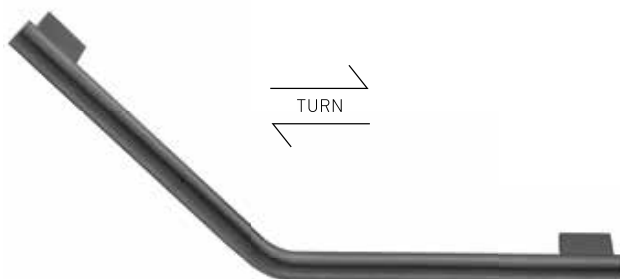

21818-122
Double Bath Robe Hook
Διπλό Άγκιστρο
W8,5 x D6,5 x H2 (cm)
COLORS

21819-122
Towel Ring
Κρίκος
W24 x D7 x H2.2 (cm)
COLORS