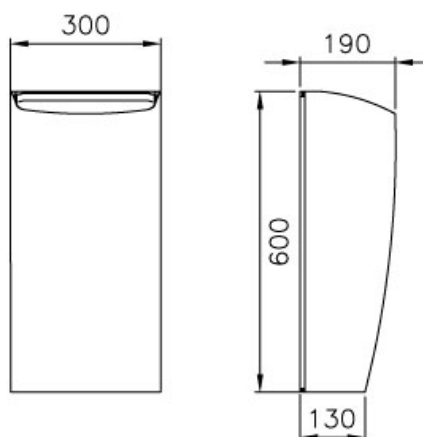

**intra**  
SCANDINAVIAN DESIGN

#### DESCRIÇÃO

Papeleira Millinox em aço inoxidável AISI 304, acabamento escovado, para montar na parede. Capacidade para 30 L.

#### ESPECIFICAÇÕES TÉCNICAS

DIMENSÕES	300 x 190 x 600 mm
ESPESSURA	1,25 mm
CAPACIDADE	30 L
PESO	3,96 Kg
MATERIAL	ACO INOX AISI 304

A ELCEE reserva-se ao direito de efectuar alterações na presente ficha técnica e/ou no produto sem necessidade de comunicação prévia. © Laser Build