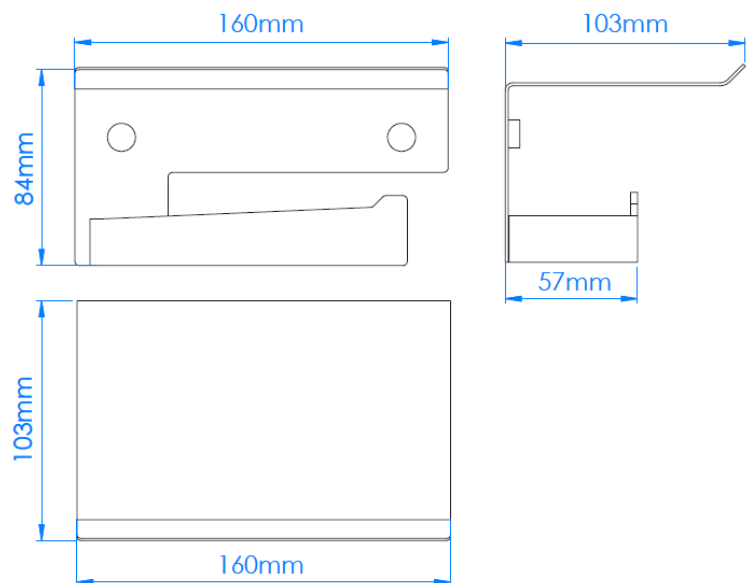

#### Descripción general

- Portarrollos de papel higiénico con estante para contener el teléfono móvil u otros objetos pequeños, fabricado con acero inoxidable AISI 304, de la serie Aura de Mediclinics.
- El estante integrado brinda un lugar perfecto para almacenar artículos pequeños, tales como el teléfono móvil, un juego de llaves, un reloj, ambientadores, etc.
- Ideal para instalar en el propio hogar o también en baños de uso colectivo, como pueden ser los de un hotel, un bar o un restaurante, un centro de trabajo, etc.
- De diseño moderno e inteligente, este portarrollos de baño dispone de un soporte para el papel con una ligera inclinación y con un tope en su extremo que evitan que el rollo de papel no se caiga durante la operación.
- Fabricado con materiales de alta calidad, duraderos y resistentes a la corrosión.
- Apto para la mayoría de los tamaños de papel higiénico.
- Este accesorio para baño incluye tornillos de acero inoxidable para su instalación en pared de ladrillo.

#### Especificaciones técnicas

<b>Dimensiones</b>	160 x 84 x 103 mm
<b>Espesor eje soporte rollo</b>	3 mm
<b>Espesor soporte pared-estante</b>	1,5 mm
<b>Peso neto</b>	380 g

#### Dimensiones

Dimensiones: ± 4%