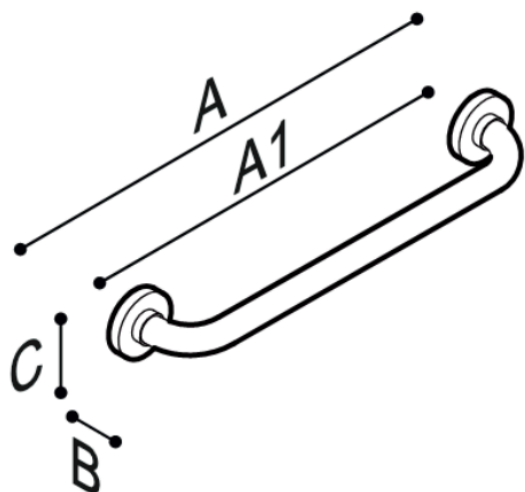

ESPECIFICAÇÃO TÉCNICA

Barra de apoio recta de parede

As barras de apoio rectas TUBOCOLOR® são fabricadas a partir de tubo de aço galvanizado sem costura, revestido com vinil antiderrapante, confortável ao toque, biocompatível e antibacteriano (Ø33 mm). Podem ser fixados a qualquer tipo de parede por meio de flange de poliamida reforçada com fibra de vidro, com 4 furos para inserção dos parafusos, e tampa de flange com diâmetro de 80 mm.

Dimensões

Code	AxBxC [mm]	A1 [mm]	PESO	Carga
G01JAS01xx	300x100x80	220	0.70	150
G01JAS02xx	400x100x80	320	0.87	150
G01JAS41xx	430x100x80	350	0.92	150
G01JAS03xx	500x100x80	420	1.04	150
G01JAS42xx	530x100x80	450	1.09	150
G01JAS04xx	600x100x80	520	1.21	150
G01JAS43xx	680x100x80	600	1.35	150
G01JAS05xx	700x100x80	620	1.38	150
G01JAS06xx	800x100x80	720	1.55	150
G01JAS07xx	900x100x80	820	1.72	150
G01JAS44xx	980x100x80	900	1.90	150

Nota: No código do artigo trocar **zz** pelo número correcto do modelo pretendido e **xx** pelo código da cor pretendido.