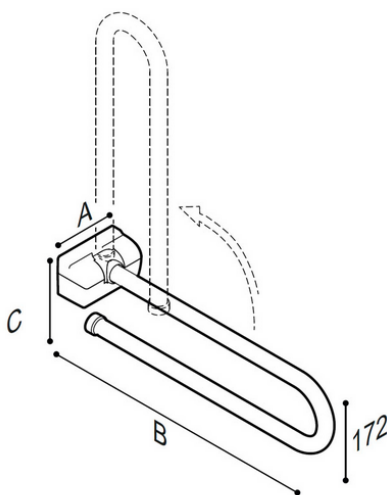

ESPECIFICAÇÃO TÉCNICA

Barra de apoio rebatível de parede

As barras de apoio rebatíveis TUBOCOLOR® são fabricadas a partir de tubo de aço galvanizado sem costura, revestido com vinil antiderrapante, confortável ao toque, biocompatível e antibacteriano (Ø33 mm). Fixação à parede por meio de flange em aço inoxidável, com 4 furos para inserção dos parafusos, inclui tampa de flange.

Dimensões

Code	AxBxC [mm]	Weight no.[kg]	Load [kg]
G01JCS12xx	135x600x191	2.90	150
G01JCS14xx	135x800x191	3.65	150

Desenho Técnico

Imagem

Normas

Cores

PROTEÇÃO BACTERICIDA Os suportes e as barras de apoio “Urban People” garantem proteção contra bactérias e fungos, evitando sua proliferação, graças ao uso da tecnologia “Biocote” que cria uma superfície na qual os micróbios não podem proliferar; ativo 24 horas por dia durante a vida útil esperada do produto

Nota: No código do artigo trocar **zz** pelo número 12 ou 14 do modelo pretendido e **xx** pelo código da cor pretendido.

A PONTE GIULIO reserva-se ao direito de efectuar alterações na presente ficha técnica e/ou no produto sem necessidade de comunicação prévia. © PONTE GIULIO