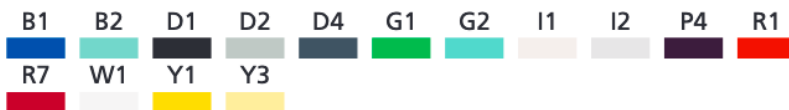

Cores

PROTEÇÃO BACTERICIDA Os suportes e as barras de apoio “Urban People” garantem proteção contra bactérias e fungos, evitando sua proliferação, graças ao uso da tecnologia “Biocote” que cria uma superfície na qual os micróbios não podem proliferar; ativo 24 horas por dia durante a vida útil esperada do produto

Nota: No código do artigo trocar **zz** pelo número 51 ou 52 do modelo pretendido e **xx** pelo código da cor pretendido.