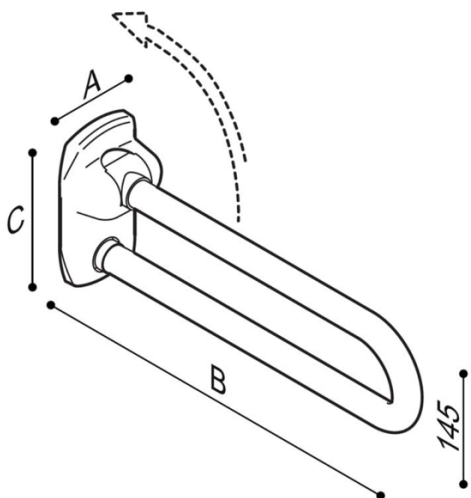

ESPECIFICAÇÃO TÉCNICA

Barra de apoio rebatível de parede

As barras de apoio rebatíveis “URBAN People” são fabricadas a partir de tubo (ø33 mm) de aço galvanizado sem costura, revestido com vinil antiderrapante, confortável ao toque, biocompatível e bactericida. Fixação à parede por meio de flange em aço inoxidável, com furações para inserção dos parafusos, inclui tampa de flange em poliamida.

Dimensões

| Code | AxBxC [mm] | Peso [Kg] | Carga [Kg] |
|------------|-------------|-----------|------------|
| G27JCS51xx | 112x600x207 | 3.10 | 150 |
| G27JCS52xx | 112x700x207 | 3.20 | 120 |

Desenho Técnico

Nota: No código do artigo trocar **zz** pelo número 51 ou 52 do modelo pretendido e **xx** pelo código da cor pretendido.