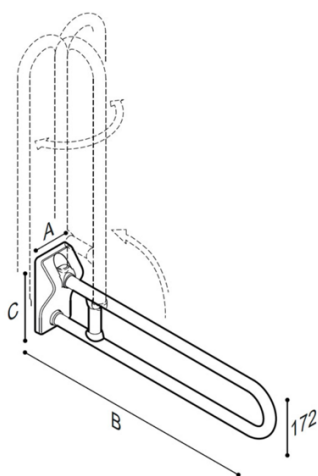

ESPECIFICAÇÃO TÉCNICA

Barra de apoio rebatível de parede c/rotação no eixo da barra

As barras de apoio rebatíveis TUBOCOLOR® (com pilar de reforço) são fabricadas a partir de tubo de aço galvanizado sem costura, revestido com vinil antiderrapante, confortável ao toque, biocompatível e bactericida (Ø33 mm). Fixação à parede por meio de flange em aço inoxidável, com furação para inserção dos parafusos, inclui tampa da flange.

Dimensões

Code	AxBxC [mm]	Peso [kg]	Carga [kg]
G41JCS46xx	113x850x234	3.85	120

Desenho Técnico