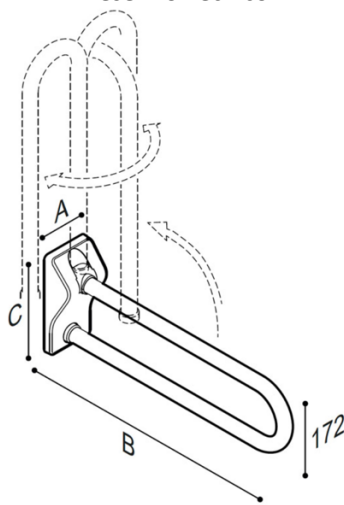

ESPECIFICAÇÃO TÉCNICA

Barra de apoio rebatível de parede c/rotação no eixo da barra

As barras de apoio rebatíveis TUBOCOLOR® são fabricadas a partir de tubo de aço galvanizado sem costura, revestido com vinil antiderrapante, confortável ao toque, biocompatível e bactericida (Ø33 mm). Fixação à parede por meio de flange em aço inoxidável, com furação para inserção dos parafusos, inclui tampa da flange.

Dimensões

Code	AxBxC [mm]	Peso [kg]	Carga [kg]
G41JCS01xx	113x600x234	3.00	150
G41JCS03xx	113x700x234	3.65	150

Desenho Técnico

Imagem

Normas

Cores

PROTEÇÃO BACTERICIDA Os suportes e as barras de apoio “Urban People” garantem proteção contra bactérias e fungos, evitando sua proliferação, graças ao uso da tecnologia “Biocote” que cria uma superfície na qual os micróbios não podem proliferar; ativo 24 horas por dia durante a vida útil esperada do produto

Nota: No código do artigo trocar **zz** pelo número 01 ou 03 do modelo pretendido e **xx** pelo código da cor pretendido.