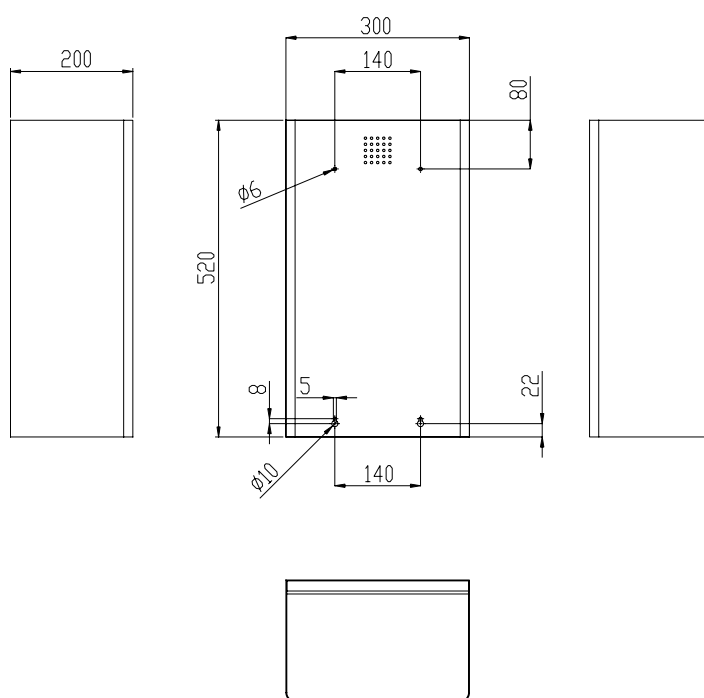

DESENHO TÉCNICO

A Proox reserva-se ao direito de efectuar alterações na presente ficha técnica e/ou no produto sem necessidade de comunicação prévia.