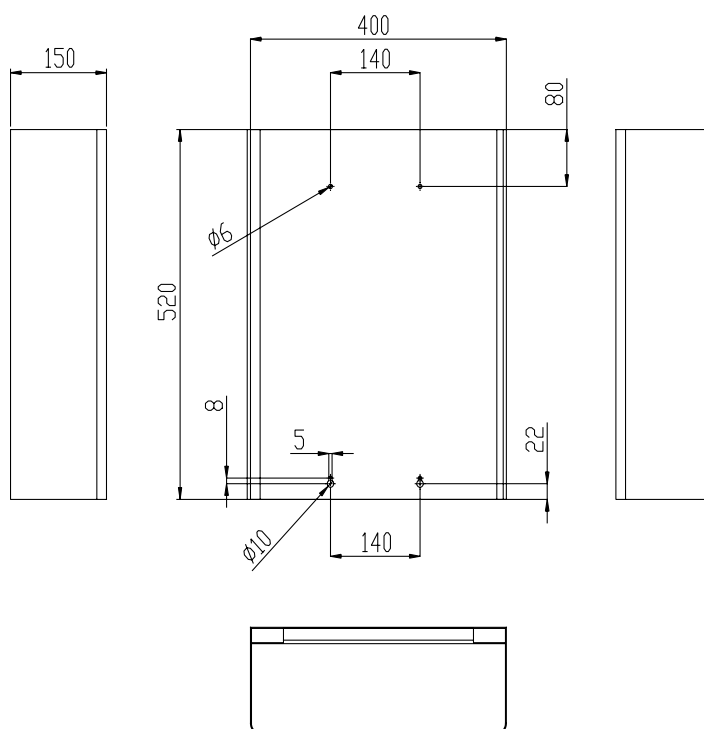

DESENHO TÉCNICO

A Proox reserva-se ao direito de efectuar alterações na presente ficha técnica e/ou no produto sem necessidade de comunicação prévia.