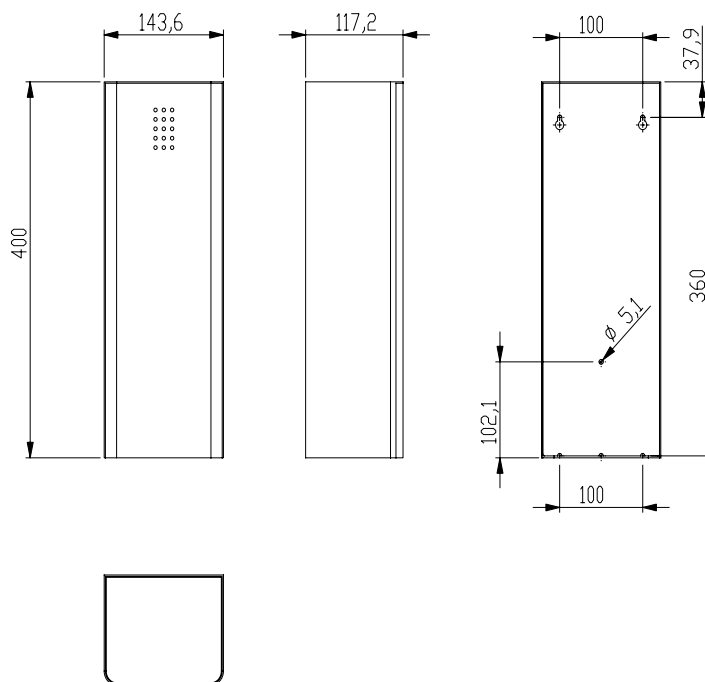

PU-313 / ESCOVADO

SF-313 / BRANCO RAL9016

DP-313 / PRETO RAL 9005

BR-313 / PVD BRONZE

ME-313 / PVD LATÃO

KU-313 / PVD COBRE

DESCRIÇÃO

- Porta-rolos retangular com 1,5 mm de espessura.
- Em Aço Inox, indicado para montagem em parede.
- Indicador de enchimento perfurado com furos de 4 mm.
- Tamanho máximo das folhas de papel: 105 x 120 mm.
- Funciona sem sistema de fuso.
- Bloqueio não visível.
- Inclui chave, parafusos e buchas de aço inoxidável.

ESPECIFICAÇÕES TÉCNICAS

DIMENSÕES	143,6 x 400 x 117,2 mm
ESPESSURA	1.5 mm
FOLHAS DE PAPEL	+/- 700 (300 mm altura)

DESENHO TÉCNICO

A Proox reserva-se ao direito de efectuar alterações na presente ficha técnica e/ou no produto sem necessidade de comunicação prévia.