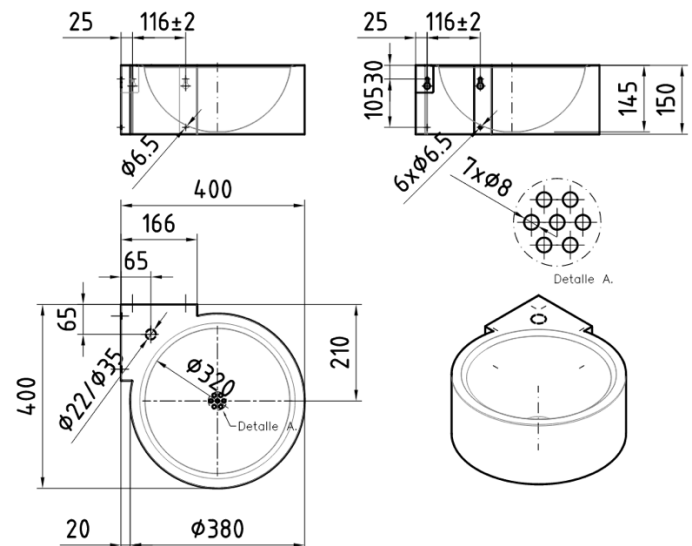

ESPECIFICAÇÃO TÉCNICA

Lavatório de Canto em Aço Inoxidável - Suspenso

Lavatório de canto de parede robusto e compacto (**ideal para espaços reduzidos**) em aço inoxidável AISI 304 (1.4301) de 1,2 mm de espessura. Acabamento escovado, garante maior durabilidade da superfície. Concebido e desenvolvido para casas de banho públicas muito frequentadas, que exigem um elevado grau de segurança e higiene. Construção totalmente soldada e sem costuras e ao mesmo tempo elegante. Cuba prensada (Ø320 x 140 mm) com formato adequado ao escoamento da água em direção ao ralo. As bordas boleadas evitam ferimentos. Suportes de fixação integrados. Rápido e fácil de instalar pela parte frontal. Design adequado a fácil limpeza.

Opcionais

Acabamento polido (P)

Orifício torneira Ø22 mm ou Ø 35 mm

Desenho Técnico

Normas

Marcação CE e respeita a norma EN 14688

Outros

Dimensões: 380 x 400 x 160 mm