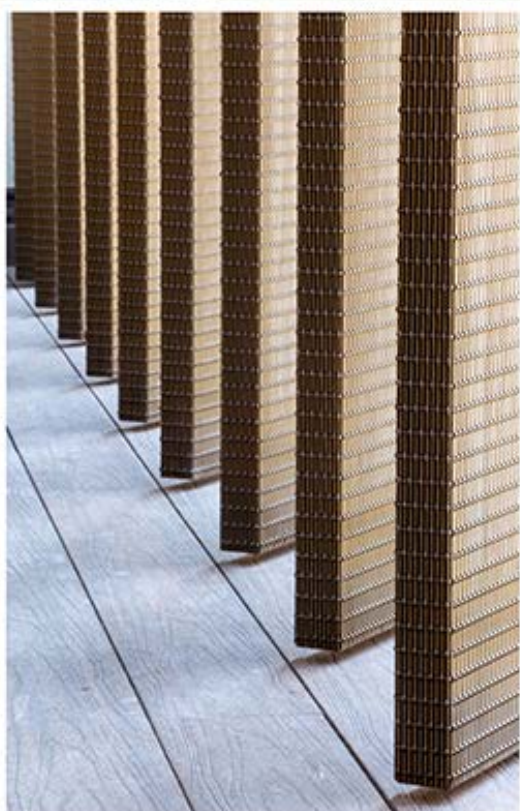

## SISTEMAS DE PROTECÇÃO DE PAREDES, ESQUINAS, PORTAS E CORRIMÃOS

- Resistentes, duráveis e laváveis
- Ideal para a manutenção dos interiores de edifícios
- + de 40 cores e acabamentos
- Possibilidade de afinação de cores e utilização de bactericida

## TAPETES DE ENTRADA DE EDIFÍCIOS

- Resistentes, duráveis e laváveis
- Para diferentes tipos de tráfego e utilização
- Variedade de inserções e acabamentos

+ Info GKD

+ EUROSLOT