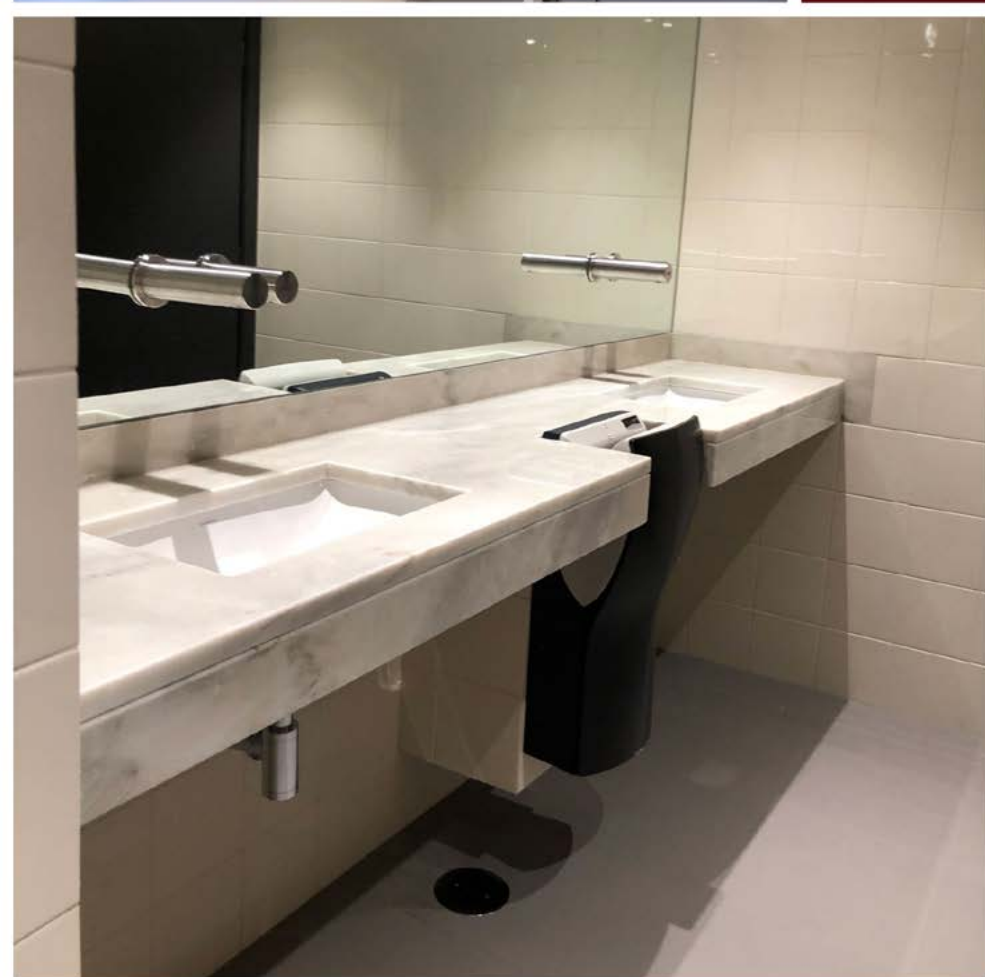

## SISTEMA DE LAVAGEM DAS MÃOS BEHIND THE MIRROR

- Por trás do espelho
- Sistemas flexíveis e adaptáveis
- Espelho e módulos opcionais
- Pode incluir: torneiras + secadores mãos + disp. Sabão + disp. Toalhas
- Sistema "touchless" e intuitivo
- Variedade de acabamentos

## **SISTEMA DE LAVAGEM DAS MÃOS ALL-IN-ONE**

- Para lavar e secar mãos num único ponto
- Sistemas flexíveis e adaptáveis
- Aplicáveis na parede ou na bancada
- Sistema "touchless" e intuitivo
- Aumenta higiene e limpeza do espaço