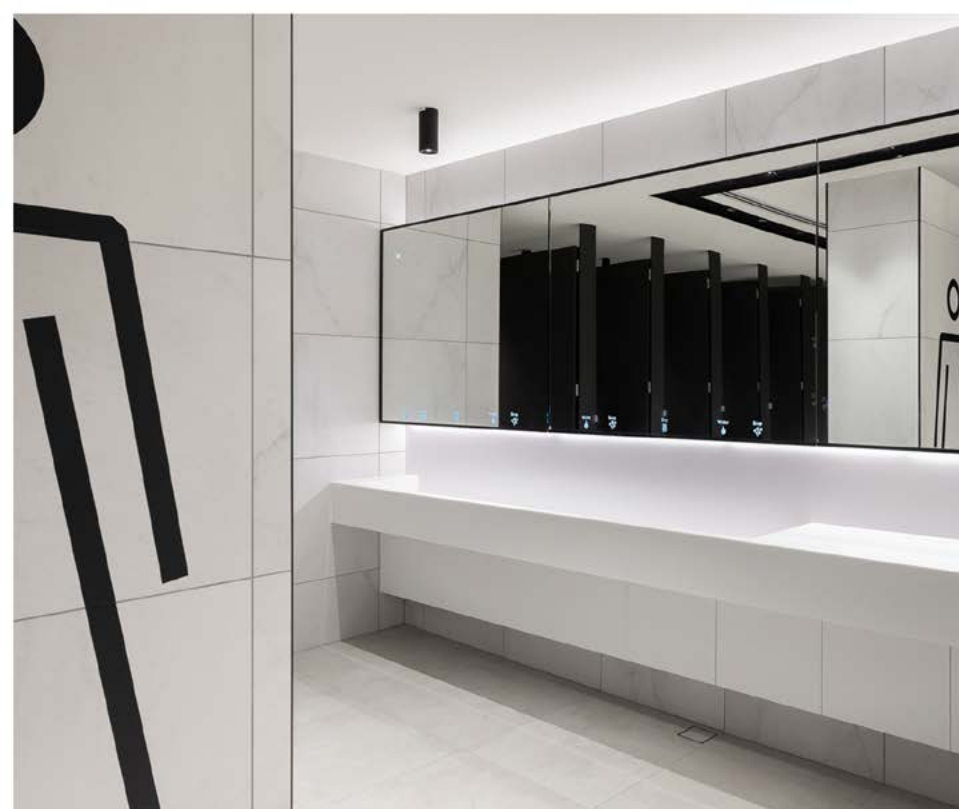

## SISTEMA DE LAVAGEM DAS MÃOS 3-in-1

- **ThriiTap** sistema integrado de lavagem da mãos
- **3-in-1** - Tudo numa única posição
- Design elegante e robusto para casas de banho publicas

**D**  
DOLPHIN

BEAUTIFULLY DESIGNED.  
SUSTAINABLY MADE.

## SISTEMA DE LAVAGEM DAS MÃOS BEHIND THE MIRROR

- Por trás do espelho
- Sistemas flexíveis e adaptáveis
- Espelho e módulos opcionais
- Pode incluir: torneiras + secadores mãos + disp. Sabão + disp. Toalhas
- Sistema "touchless" e intuitivo
- Variedade de acabamentos

## **SISTEMA DE LAVAGEM DAS MÃOS ALL-IN-ONE**

- Para lavar e secar mãos num único ponto
- Sistemas flexíveis e adaptáveis
- Aplicáveis na parede ou na bancada
- Sistema "touchless" e intuitivo
- Aumenta higiene e limpeza do espaço