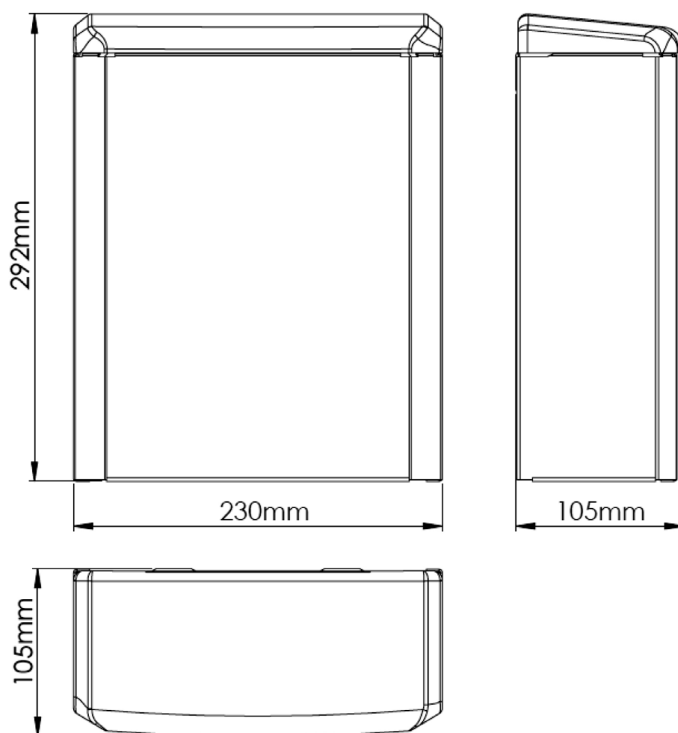

PP0006

PP0006B

PP0006C

PP0006CS

DESCRIÇÃO

Contentor de higiene feminina, em aço inoxidável AISI 304, para fixação na parede. De accionamento manual. Modelo robusto e com características anti vandálicas. Adequado para casas de banho com frequência de uso elevada. Modelo apto para casas de banho públicas e/ou colectivas. Geralmente é fornecido em conjunto com dispensador de papel higiénico e porta piaçaba e pode ser complementado com secador de mãos de ar quente.

MATERIAIS E COMPONENTES

PP0006C Contentor em aço inoxidável AISI 304, acabamento brilhante.

PP0006CS Contentor em aço inoxidável AISI 304, acabamento escovado.

Corpo em aço inoxidável AISI 304 com 0,8 mm de espessura. Capacidade 6L. Pode ser colocado no solo ou fixado à parede (recomendado) mediante 2 furos na parte posterior. Tampa em aço inoxidável AISI 304 com 0,8 mm de espessura. Construída numa única peça e sem juntas. Sobressai 3,5 mm da parte frontal do contentor para facilitar a abertura do mesmo. Tampa fixada ao corpo mediante dois semi-eixos que a articulam.

CERTIFICADOS E HOMOLOGAÇÕES

ISO 9001:2008

ESPECIFICAÇÕES TÉCNICAS

DIMENSÕES	292 x 230 x 105 mm
PESO	1,5 Kg
CAPACIDADE	6 l
ALTURA DE INSTALAÇÃO RECOMENDADA	63 a 76 cm (desde o solo)

Dimensiones: ± 4%