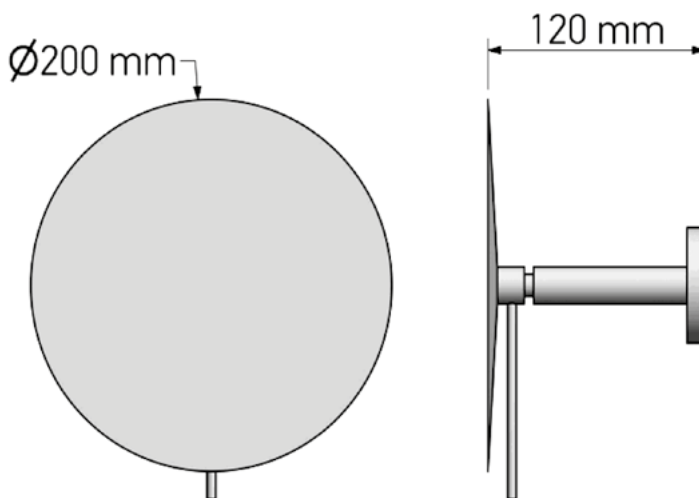

DADOS

TIPO: Montado na parede

MATERIAL: Latão

SUPERFÍCIES: Cromada

DIMENSÕES: Ø200 x D120 (mm)

CÓDIGO DO PRODUTO: MR-702-A03

ACABAMENTOS

CORES

DIMENSÕES

A Sanco, reserva-se ao direito de efectuar mudanças na presente ficha técnica sem necessidade de comunicação prévia. © Laser Build