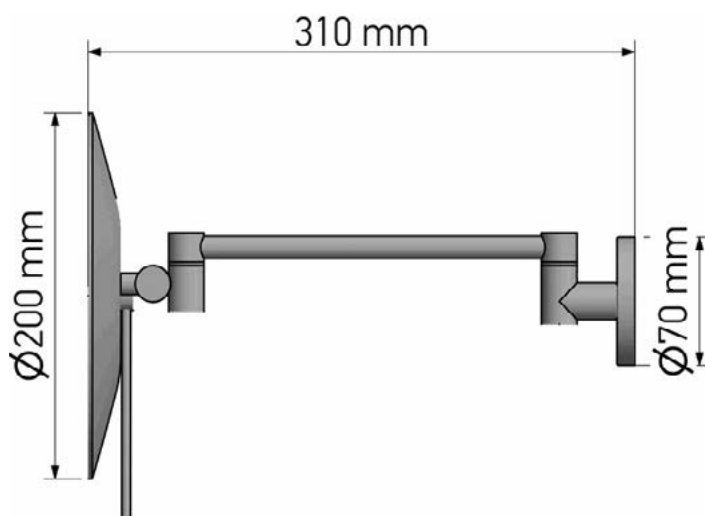

DADOS

TIPO: Montado na parede

MATERIAL: Latão

SUPERFÍCIES: Cromada

DIMENSÕES: Ø200 x D310 (mm)

CÓDIGO DO PRODUTO: MR-705-A03

ACABAMENTOS

CORES

DIMENSÕES

A Sanco, reserva-se ao direito de efectuar mudanças na presente ficha técnica sem necessidade de comunicação prévia. © Laser Build