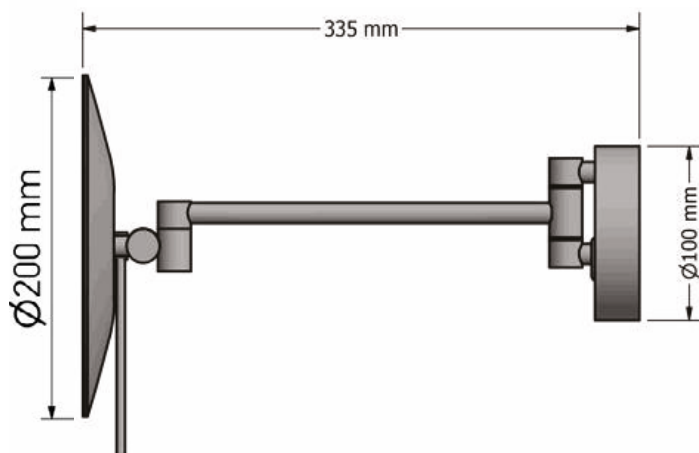

DADOS

TIPO: Montado na parede

MATERIAL: Latão

SUPERFÍCIES: Cromada

DIMENSÕES: Ø200 x D335 x Ø100 (mm)

CÓDIGO DO PRODUTO: MRLED-705-A03

ACABAMENTOS

CORES

DIMENSÕES

A Sanco, reserva-se ao direito de efectuar mudanças na presente ficha técnica sem necessidade de comunicação prévia. © Laser Build