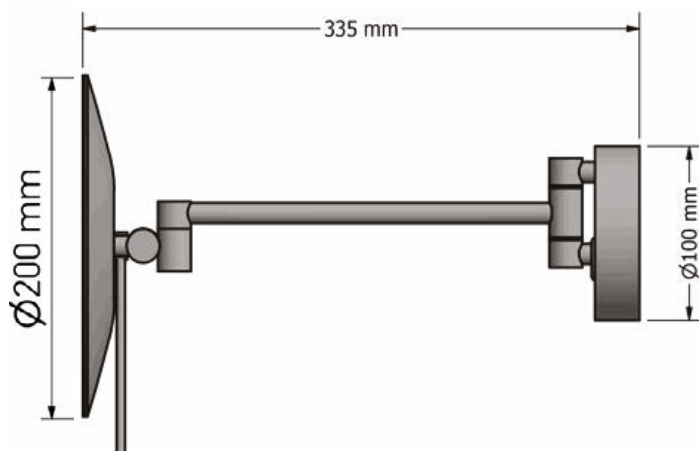

ACABAMENTOS

CORES

DIMENSÕES

A Sanco, reserva-se ao direito de efectuar mudanças na presente ficha técnica sem necessidade de comunicação prévia. © Laser Build