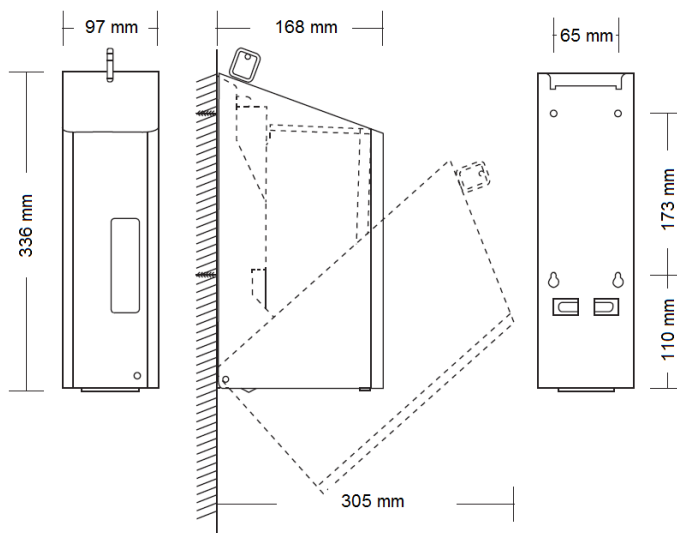

SUPERFICIE

Accionamiento automático

DJ2080ACS
acabado satinado

Descripción general

- Dispensador de jabón líquido automático de acero inoxidable para adosar a la pared, con tratamiento anti-huella y de 1,2 l de capacidad total.
- Apto para dosificar jabones líquidos para manos, con pH neutro y libre de cloro.
- También admite soluciones desinfectantes, jabones líquidos o gel hidro-alcohólico.
- Adecuado para baños públicos de elevada frecuencia de paso.

Especificaciones técnicas:

Dimensiones	336 x 168 x 97 mm
Peso en vacío	1,5 Kg
Capacidad	1.200 ml
Cantidad dispensada/Pulsación	1,5 ml

Dimensiones:

Dim: +/-4%

MONTAJE

15-25 cm encimera. 95 cm sobre el suelo.

ALTURA INSTALACION RECOMENDADA

ATENCIÓN: no instalar este dosificador de jabón dentro de la ducha, ya que sus componentes eléctricos pueden resultar seriamente dañados por el agua y que el dosificador deje de funcionar. En caso de optar por la configuración con transformador eléctrico, instalar éste lejos de cualquier fuente de agua.