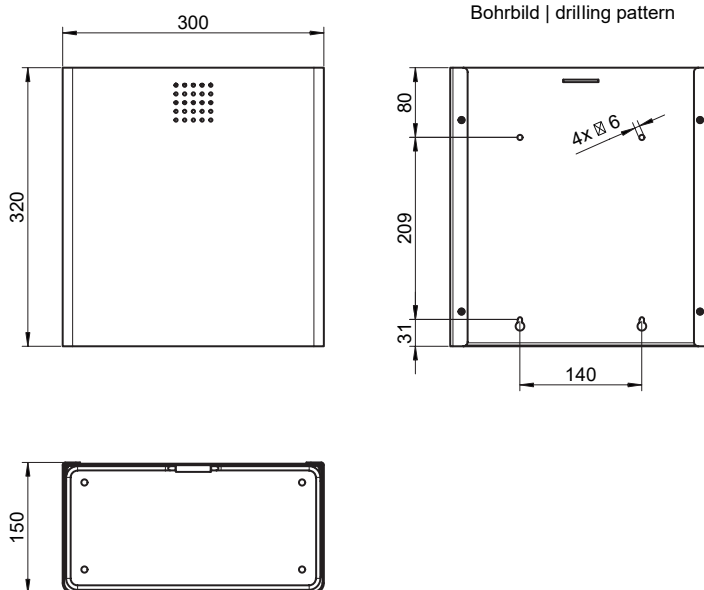

PU-230 / ESCOVADO

SF-230 / BRANCO RAL9016

DP-230 / PRETO RAL 9005

BR-230 / PVD BRONZE

ME-230 / PVD LATÃO

KU-230 / PVD COBRE

DESCRIÇÃO

- Papeleira para montagem na parede ou pavimento
- 1,5 mm de espessura
- Área de desenho perforada com furos de 4 mm
- Suporte de bolsa integrado
- 14 litros de capacidade
- Inclui parafusos e buchas de aço inoxidável

ESPECIFICAÇÕES TÉCNICAS

DIMENSÕES	300 x 320 x 150 mm
ESPESSURA	1.5 mm
CAPACIDADE	14L

DESENHO TÉCNICO

A Proox reserva-se ao direito de efectuar alterações na presente ficha técnica e/ou no produto sem necessidade de comunicação prévia.