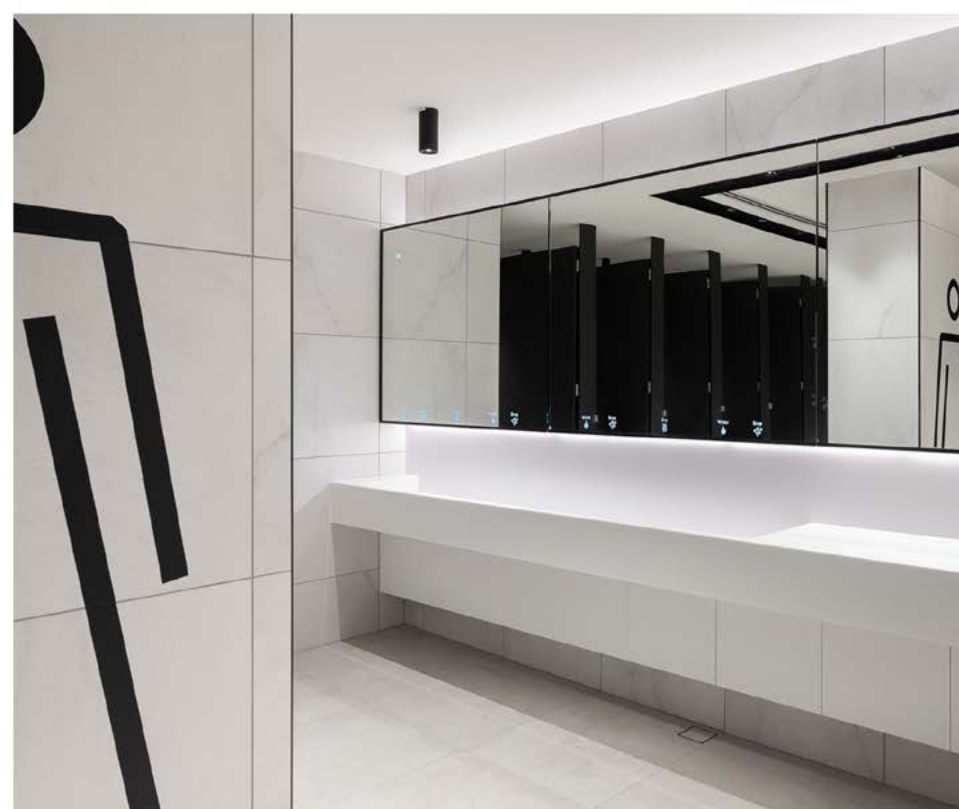

# SOLUÇÕES E EQUIPAMENTOS PARA EDIFÍCIOS

[+ Info ThriiTap by Wallgate](#) 

**SISTEMA DE  
LAVAGEM  
DAS MÃOS  
3-in-1**

- **ThriiTap** sistema integrado de lavagem da mãos
- **3-in-1** - Tudo numa única posição
- Design elegante e robusto para casas de banho publicas

## SISTEMA DE LAVAGEM DAS MÃOS BEHIND THE MIRROR

- Por trás do espelho
- Sistemas flexíveis e adaptáveis
- Espelho e módulos opcionais
- Pode incluir: torneiras + secadores mãos + disp. Sabão + disp. Toalhas
- Sistema "touchless" e intuitivo
- Variedade de acabamentos

## **SISTEMA DE LAVAGEM DAS MÃOS ALL-IN-ONE**

- Para lavar e secar mãos num único ponto
- Sistemas flexíveis e adaptáveis
- Aplicáveis na parede ou na bancada
- Sistema "touchless" e intuitivo
- Aumenta higiene e limpeza do espaço