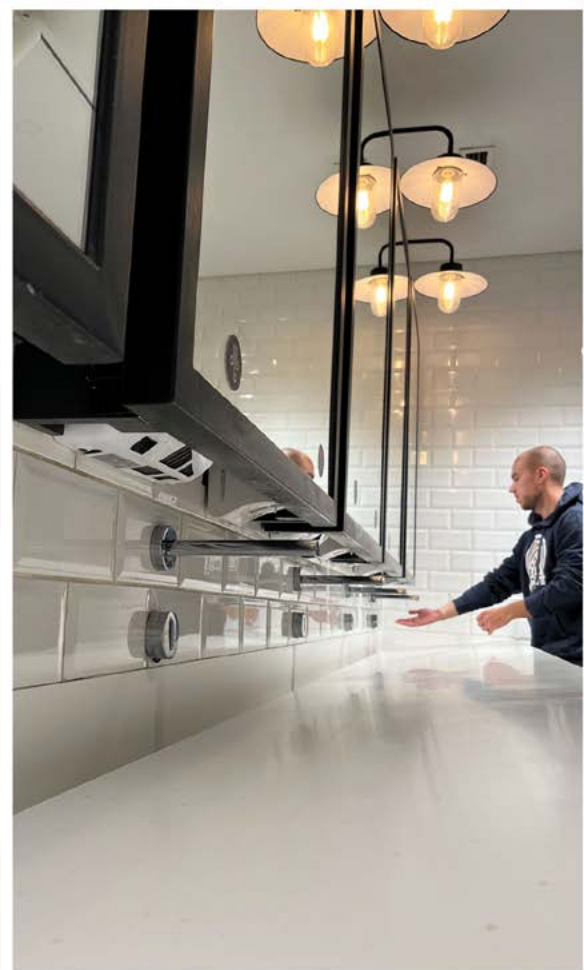

## **SISTEMA DE LAVAGEM DAS MÃOS ALL-IN-ONE**

- Para lavar e secar mãos num único ponto
- Sistemas flexíveis e adaptáveis
- Aplicáveis na parede ou na bancada
- Sistema "touchless" e intuitivo
- Aumenta higiene e limpeza do espaço