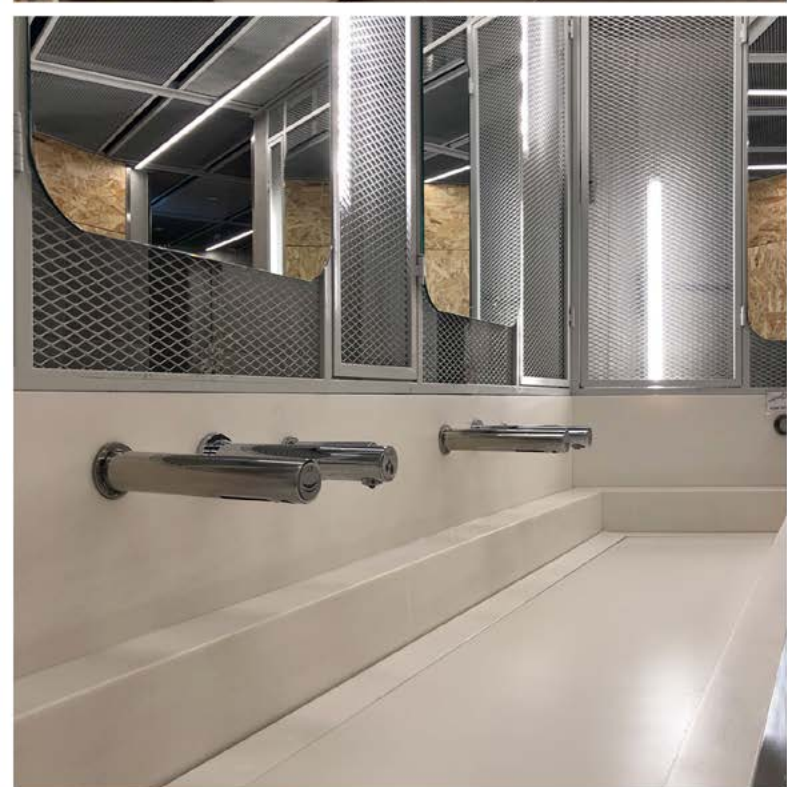

[+ Info Mediclinics](#)

SISTEMA DE LAVAGEM DAS MÃOS ALL-IN-ONE

- Para lavar e secar mãos num único ponto
- Sistemas flexíveis e adaptáveis
- Aplicáveis na parede ou na bancada
- Sistema "touchless" e intuitivo
- Aumenta higiene e limpeza do espaço