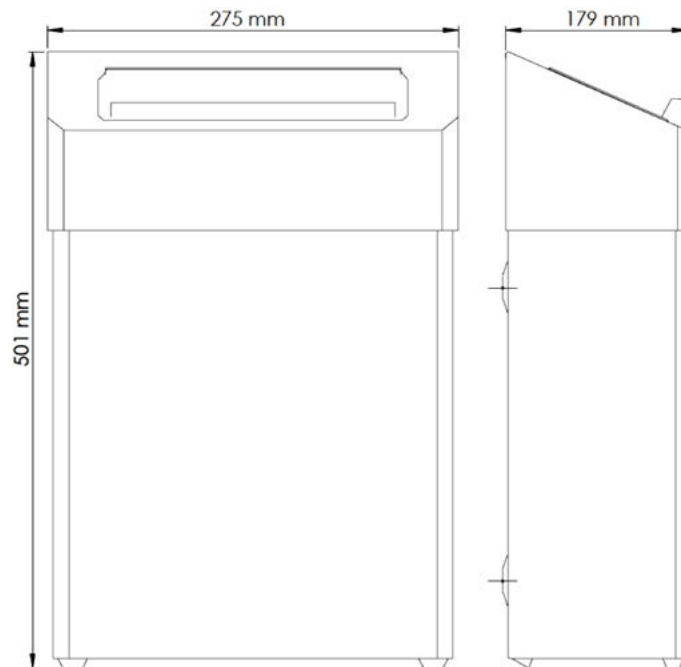

PP3018

PP3018CS

PP3018B

DESCRIÇÃO

Contentor de higiene feminina, 18L de capacidade, em aço inoxidável AISI 430, com sistema de dupla tampa que oculta o conteúdo do recipiente quando se levanta a asa. Funcionamento manual. Modelo robusto e com características anti vandálicas. Adequado para casas de banho com frequência de uso elevada. Modelo apto para casas de banho públicas e/ou colectivas. Geralmente é fornecido em conjunto com dispensador de papel higiénico e porta piaçaba e pode ser complementado com secador de mãos de ar quente.

MATERIAIS E COMPONENTES

PP2018 Aço inoxidável AISI 430 acabamento epóxi branco.

PP2018CS Aço inoxidável AISI 430 acabamento escovado.

PP2018B Aço inoxidável AISI 430 acabamento epóxi preto.

Corpo em aço inoxidável AISI 430 com 0,8mm de espessura. Capacidade 18 L. Pode ser colocado no solo ou fixado à parede (recomendado) mediante 2 furos na parte posterior.

Topo em aço inoxidável AISI 430 com 0,8mm de espessura. Possui um sistema de tampa dupla que oculta o conteúdo do recipiente quando se levanta a asa.

Tampa em aço inoxidável AISI 430 com 0,8 mm de espessura, acabamento escovado. Asa em aço inoxidável. Todas as superfícies são lisas e estão soldadas com laser, podendo ser limpas em profundidade, no interior e no exterior. Pés - 4 unidades - em termoplástico, que isolam o fundo do contentor, protegendo-o da humidade.

ESPECIFICAÇÕES TÉCNICAS

DIMENSÕES	275 x 501 x 179 mm
PESO	5,35 Kg
CAPACIDADE	18 l
ESPESSURA CORPO/TAMPA	0,8 mm

Dimensões: ±4%