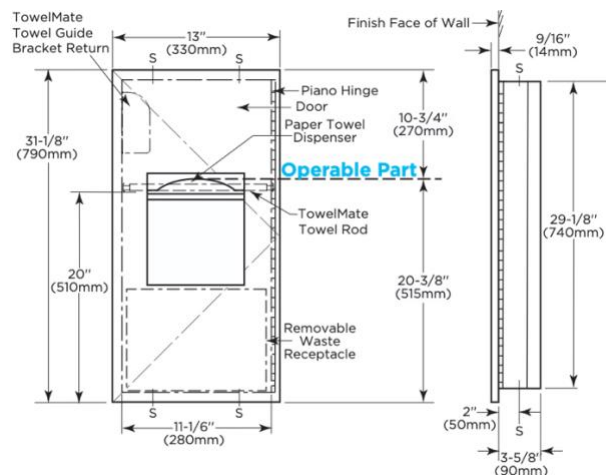

B-36903

Revisão 03/2026

BOBRICK

Dispensador de Toalhas + Papeleira Encastrar (Parede)

Descrição técnica | Texto de especificação

Conjunto **embutido na parede** composto por **dispensador de toalhas de papel** e **recetáculo de resíduos**, fabricado em **aço inoxidável tipo 304 (18-8)**, de **construção totalmente soldada**, com superfícies expostas em acabamento **escovado** (ou, em alternativa, acabamento **preto mate** na versão **B-36903.MBLK**). A **porta** é em inox **18 gauge (1,2 mm)**, com **retornos a 90° de 14 mm** para máxima rigidez, fixada ao corpo por **dobração tipo piano oculta** a todo o comprimento, equipada com **limitador de abertura por cabo em inox** e **fecho por fricção**; a porta **oculta a flange** à vista quando fechada. O módulo de toalhas é em inox **22 gauge (0,8 mm)**, compatível com toalhas dobradas **C-fold** e **multifold** sem necessidade de ajustes ou adaptadores, com capacidade aproximada de **300 C-fold** ou **400 multifold**. Inclui sistema **TowelMate**, com guia interior em retorno a 90° para impedir que as toalhas caiam para a frente quando a porta é aberta para reposição e **varão em nylon** na bandeja para facilitar a dispensa **folha a folha**. O receptáculo de resíduos é um contentor **removível, estanque** e rígido em plástico moldado, com capacidade **1,6 gal (6,1 L)**, permitindo remoção para esvaziamento/limpeza através da abertura da porta. Para instalação, deve ser previsto vão/nicho **290 x 750 mm** e profundidade mínima embutida **95 mm** (medidas do vão), fixando-se o armário ao enquadramento conforme instruções do fabricante.

Especificações Técnicas

Dimensões máx.	790 x 330 x 140 mm
Dimensões nicho	750 x 290 x 95 mm
Qtd. Toalhas em C	300 unid.
Qtd Toalhas em Z.	400 unid.
Capacidade Papeleira	6,1 L

Dimensões +/- 4%

Outras informações consultar [ficha técnica do fabricante](#)