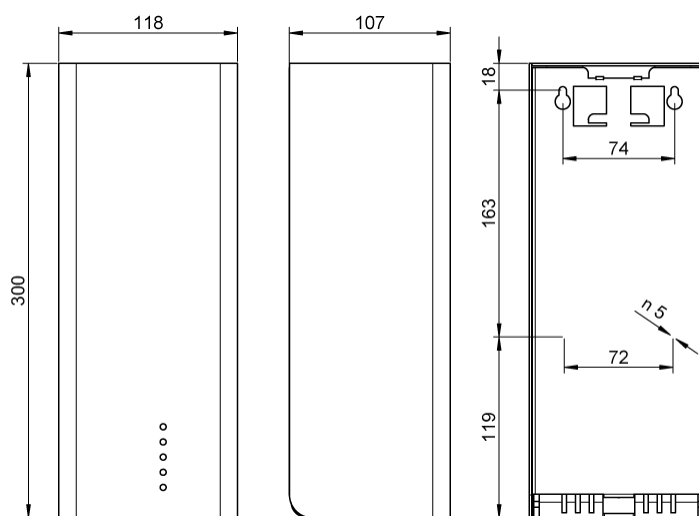

DESENHO TÉCNICO

CONFIRMAR QUE AS CARACTERÍSTICAS DO SABÃO A USAR, SÃO COMPATÍVEIS COM O PRODUTO

POR FORMA A EVITAR A CORROSÃO, UTILIZE UNICAMENTE SABÕES LIVRES DE CLORO, OU SUCEDÂNEOS, COM **PH NEUTRO**

A LASER BUILD NÃO É RESPONSÁVEL POR ERROS OU OMISSÕES DA TRADUÇÃO DA FICHA TÉCNICA ORIGINAL

A Proox reserva-se ao direito de efectuar alterações na presente ficha técnica e/ou no produto sem necessidade de comunicação prévia.

A CONSTRUIR CONSIGO DESDE 1997