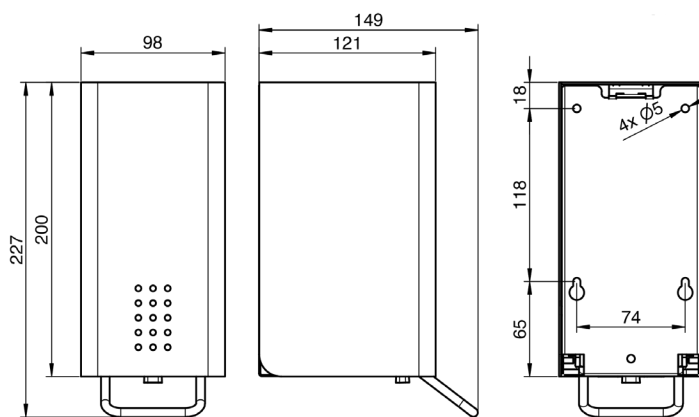

DESENHO TÉCNICO

CONFIRMAR QUE AS CARACTERÍSTICAS DO SABÃO A USAR, SÃO COMPATÍVEIS COM O PRODUTO

POR FORMA A EVITAR A CORROSÃO, UTILIZE UNICAMENTE SABÕES LIVRES DE CLORO, OU SUCEDÂNEOS, COM **PH NEUTRO**

A LASER BUILD NÃO É RESPONSÁVEL POR ERROS OU OMISSÕES DA TRADUÇÃO DA FICHA TÉCNICA ORIGINAL

A Proox reserva-se ao direito de efectuar alterações na presente ficha técnica e/ou no produto sem necessidade de comunicação prévia.

A CONSTRUIR CONSIGO DESDE 1997