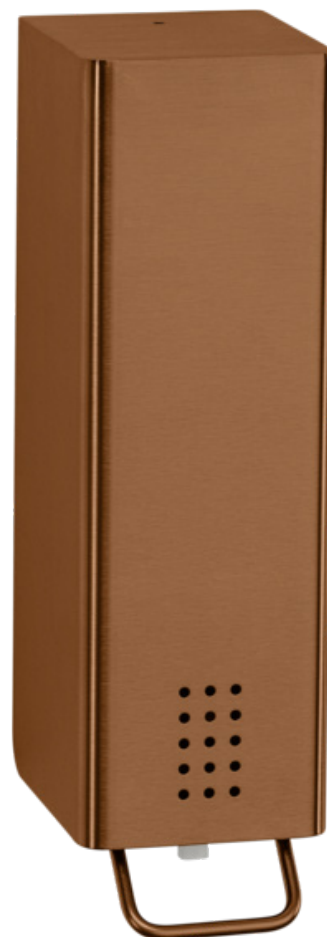

KU140LO

DISPENSADOR DE SABÃO LÍQUIDO

AISI 304

Revisão 06/2024

Dispensador de sabão líquido modelo KU140LO da marca Proox, acionado manualmente. Concebido para aplicação na parede, (superfície) com uma capacidade de 1,40L. Acabamento escovado PVD em material AISI 304. O depósito em plástico é amovível. Tem um sistema de fecho com chave.

DADOS TÉCNICOS

MARCA	Proox
MODELO	KU140LO
SABÃO	Líquido
ACCIONAMENTO	Manual
COLOCAÇÃO	Parede
MONTAGEM	Superfície
CAPACIDADE / L	1,40
VISOR Qtd.	Não
VÁLVULA	-
VÁLVULA SEG.	-
EXTERIOR	Escovado PVD
EXT. MATERIAL	AISI 304
CONTENTOR	Plástico
FIXAÇÃO CONTENTOR	Amovível
FONTE ELECTRICA	-
FECHO	Chave

DESENHO TÉCNICO

CONFIRMAR QUE AS CARACTERÍSTICAS DO SABÃO A USAR, SÃO COMPATÍVEIS COM O PRODUTO

POR FORMA A EVITAR A CORROSÃO, UTILIZE UNICAMENTE SABÕES LIVRES DE CLORO, OU SUCEDÂNEOS, COM **PH NEUTRO**