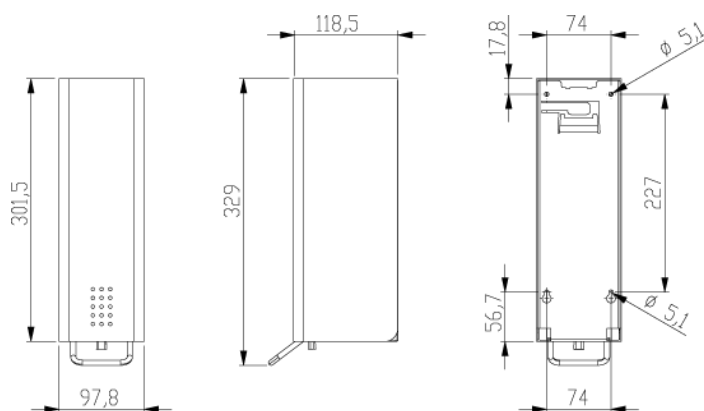

DESENHO TÉCNICO

CONFIRMAR QUE AS CARACTERÍSTICAS DO SABÃO A USAR, SÃO COMPATÍVEIS COM O PRODUTO

POR FORMA A EVITAR A CORROSÃO, UTILIZE UNICAMENTE SABÕES LIVRES DE CLORO, OU SUCEDÂNEOS, COM **PH NEUTRO**

A LASER BUILD NÃO É RESPONSÁVEL POR ERROS OU OMISSÕES DA TRADUÇÃO DA FICHA TÉCNICA ORIGINAL

A Proox reserva-se ao direito de efectuar alterações na presente ficha técnica e/ou no produto sem necessidade de comunicação prévia.

A CONSTRUIR CONSIGO DESDE 1997