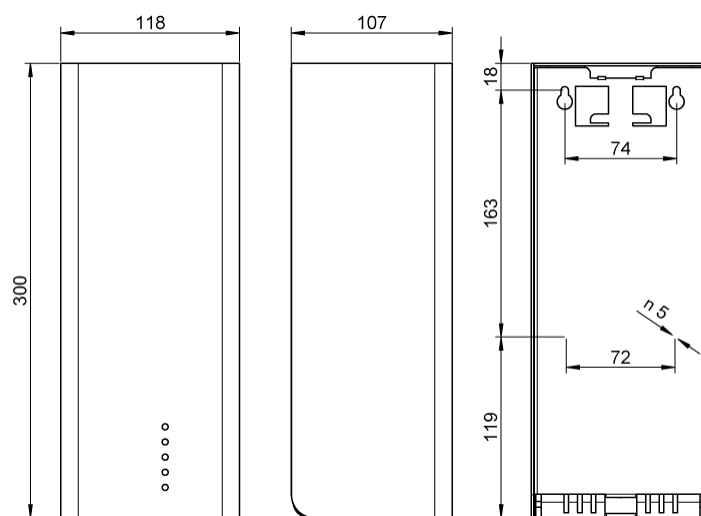

DESENHO TÉCNICO

CONFIRMAR QUE AS CARACTERÍSTICAS DO SABÃO A USAR, SÃO COMPATÍVEIS COM O PRODUTO

POR FORMA A EVITAR A CORROSÃO, UTILIZE UNICAMENTE SABÕES LIVRES DE CLORO, OU SUCEDÂNEOS, COM **PH NEUTRO**

A LASER BUILD NÃO É RESPONSÁVEL POR ERROS OU OMISSÕES DA TRADUÇÃO DA FICHA TÉCNICA ORIGINAL

A Proox reserva-se ao direito de efectuar alterações na presente ficha técnica e/ou no produto sem necessidade de comunicação prévia.

A CONSTRUIR CONSIGO DESDE 1997